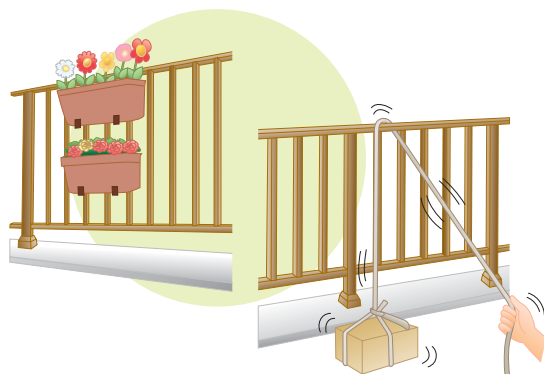

墜落防止 手すりユニット ご使用の手引き

ご使用になる皆様へ

製品を正しく安全にお使いいただくためにこのご使用の手引きをよくお読みください。

また、いつでも使用できるように大切に保管してください。

安全にご使用いただくためのお願い

- 1 ボルト、ナット、ネジをゆるめないでください。
手すりの強度低下で倒れるおそれがあります。

- 2 ネジがゆるむ原因になりますので、
むやみに手すりをゆらさないでください。

- 3 手すりの強度低下や思わぬ事故の原因になりますので、
孔を開けたりアンテナや電線・電気コードを取付けないでください。

- 4 安全上、手すりにふとんやプランターなどの
重いものを掛けしないでください。
また手すりにロープを掛けて荷物の上げ下げ
をしないでください。
製品に破損のおそれが生じます。

- 5** 手すりの近くにエアコンの室外機やダンボール箱などの踏み台になるようなものを置かないでください。
墜落事故の原因になります。
また、隔板の前にエアコン室外機を設置すると避難の妨げになります。

- 6** ガラスがはめ込まれている場合、割れる危険性があるので足で蹴ったり、物をぶつけないでください。