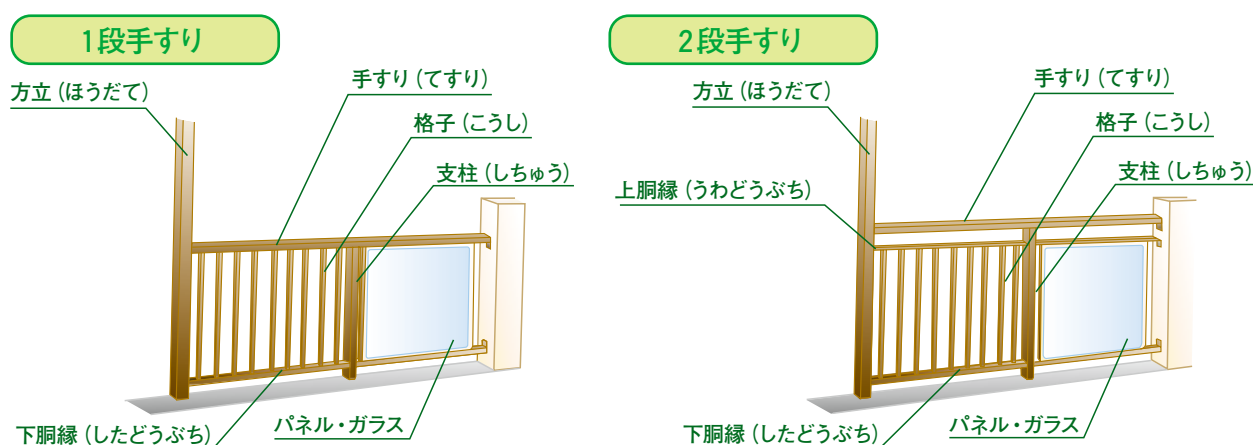

【保守点検について】

ご使用中にいろいろな不具合が発生することがあります。そのままにしておきますと、手すりユニットが破損し、人身事故等の原因になるおそれがあります。

次のような不具合がないかどうか、お手入れの時等を利用して点検してください。

1. 1 格子が折れ曲がり、隙間が広がっている。
2. 2 格子をとめているネジがゆるんでいる。
3. 3 格子がはずれている。
4. 4 手すりユニットを手でゆするとグラグラする。
5. 5 手すりユニットの各部及び部品が腐食している。
6. 6 パネルに大きなキズ、ひび割れがある。
7. 7 ガラスにひび割れがある。
8. 8 パネルやガラスを止めている押え材がはずれている。
9. 9 手すり、上胴縁または下胴縁が変形している。

上記のような不具合または不明な点がありましたら、ご自分で分解や修理をせずに、必ず建築物の管理責任者へご連絡ください。

共用部分を管理される場合、共用部分に使用されている手すりユニットは、お客様用取扱説明書の記載内容に基づき、管理責任者が点検及びお手入れをしてください。

各部の名称