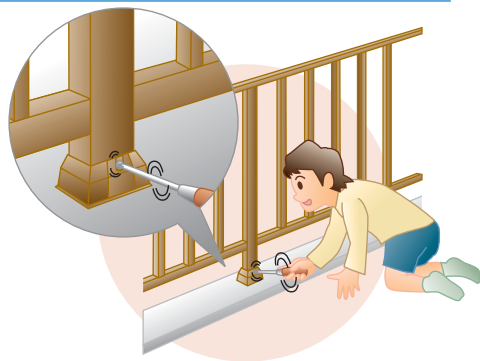

墜落防止 手すりユニット ご使用の手引き

ご使用になる皆様へ

製品を正しく安全にお使いいただくためにこのご使用の手引きをよくお読みください。

また、いつでも使用できるように大切に保管してください。

安全にご使用いただくためのお願い

- 1 ボルト、ナット、ネジをゆるめないでください。
手すりの強度低下で倒れるおそれがあります。

- 2 ネジがゆるむ原因になりますので、
むやみに手すりをゆらさないでください。

- 3 手すりの強度低下や思わぬ事故の原因になりますので、
孔を開けたりアンテナや電線・電気コードを取付けないでください。

- 4 安全上、手すりにふとんやプランターなどの
重いものを掛けしないでください。
また手すりにロープを掛けて荷物の上げ下げ
をしないでください。
製品に破損のおそれが生じます。

- 5** 手すりの近くにエアコンの室外機やダンボール箱などの踏み台になるようなものを置かないでください。
墜落事故の原因になります。
また、隔板の前にエアコン室外機を設置すると避難の妨げになります。

- 6** ガラスがはめ込まれている場合、割れる危険性があるので足で蹴ったり、物をぶつけないでください。