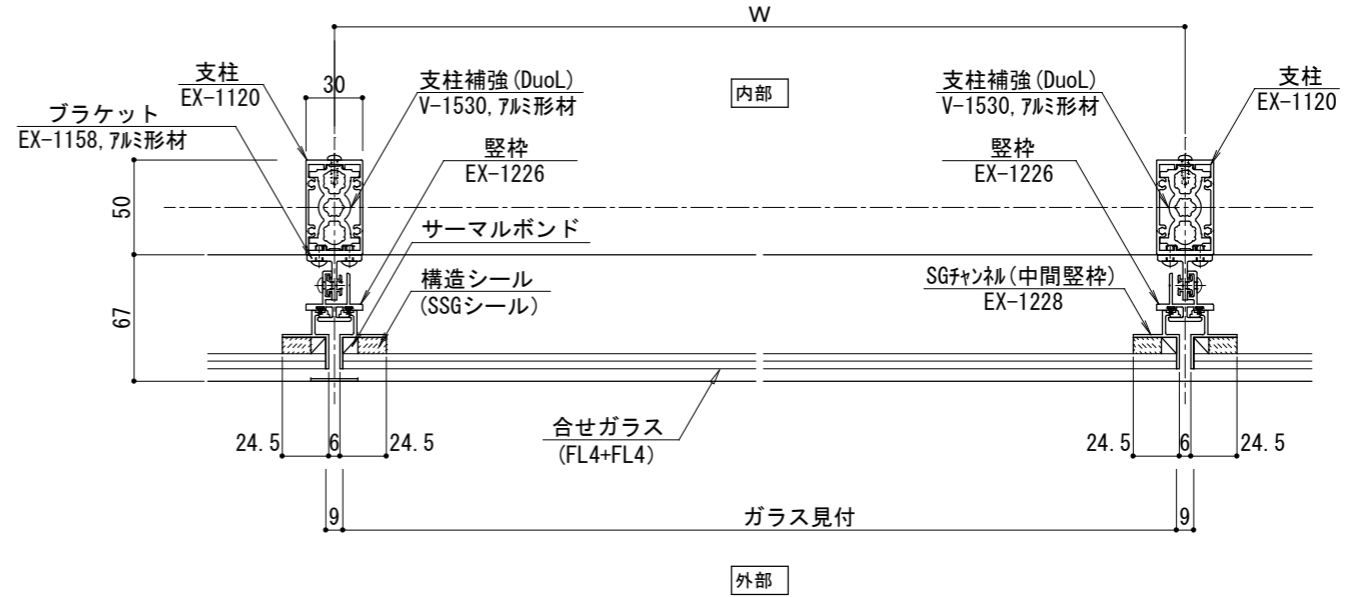

アーバンeco Gstyle (SSG構法)  
[ガラスタイプ]

		縮尺	1/4	作図	訂正	図番
御設計	殿	材質	アルミ	色 (K C)	打合せ	枚の内
御施工	殿	アーバンecoGstyleガラスタイプ		ツヤ消しブラック		