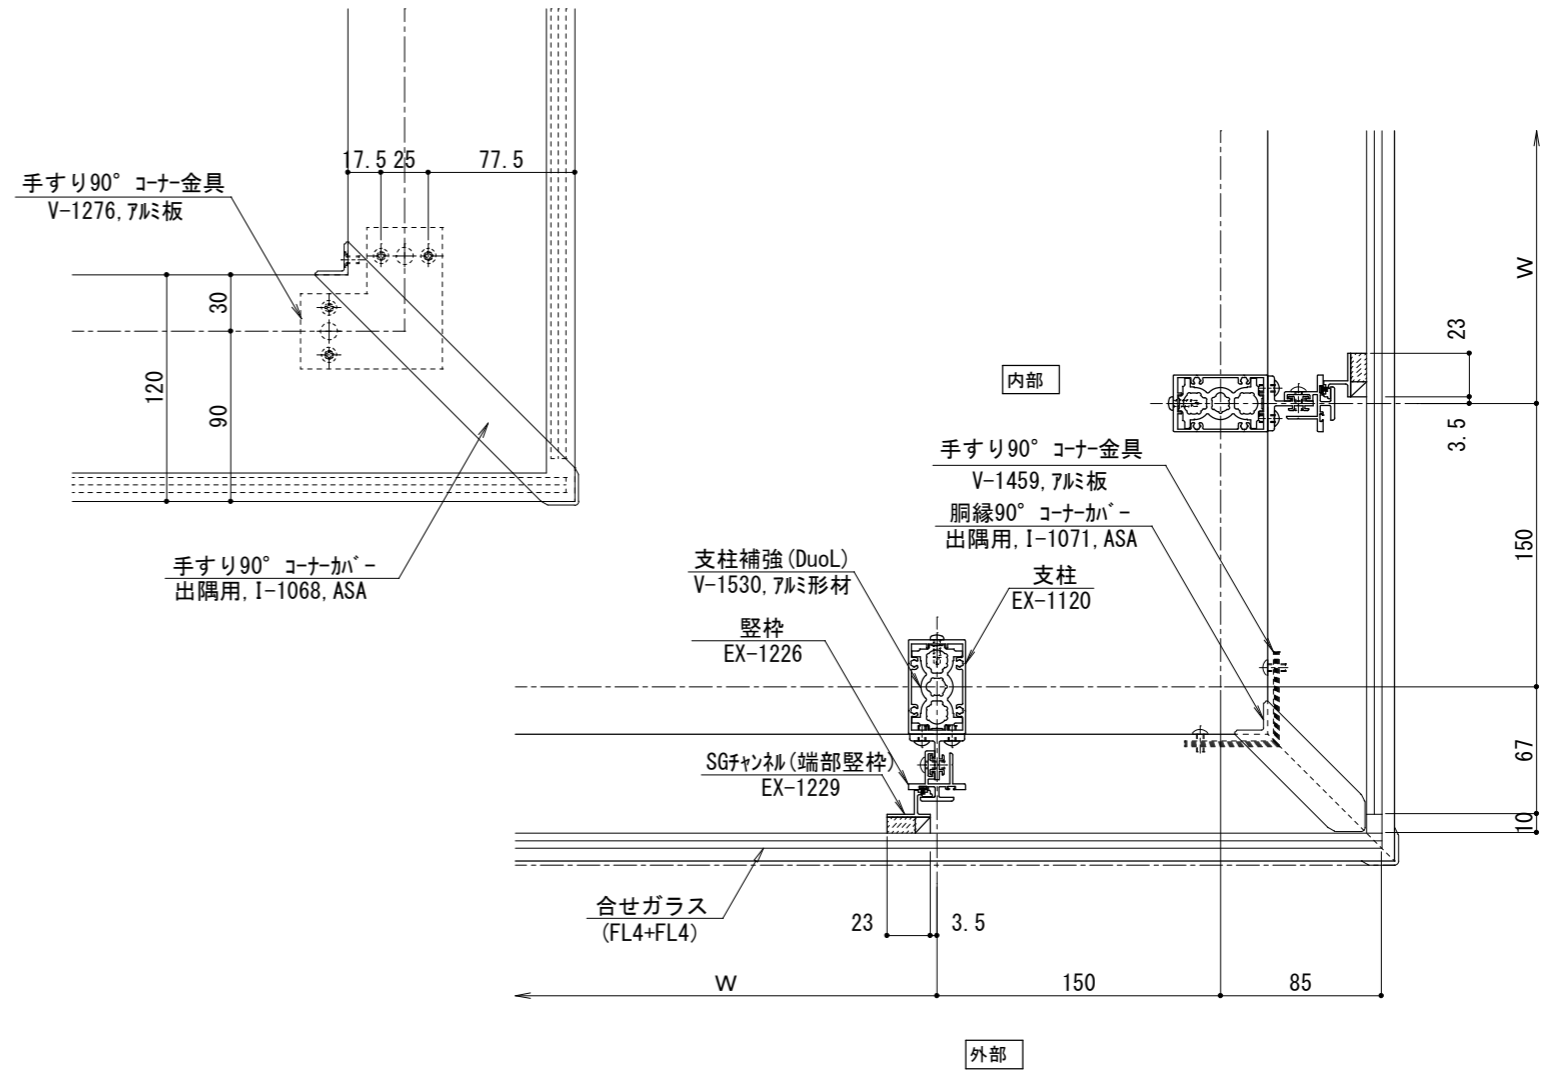

アーバンeco Gstyle (SSG構法)  
[ガラスタイプ]

		縮尺	1/4	作図	訂正	図番
御設計	殿	材質	アルミ	色 (K C)	打合せ	枚の内
御施工	殿	アーバンecoGstyleガラスタイプ		ツヤ消しブラック		