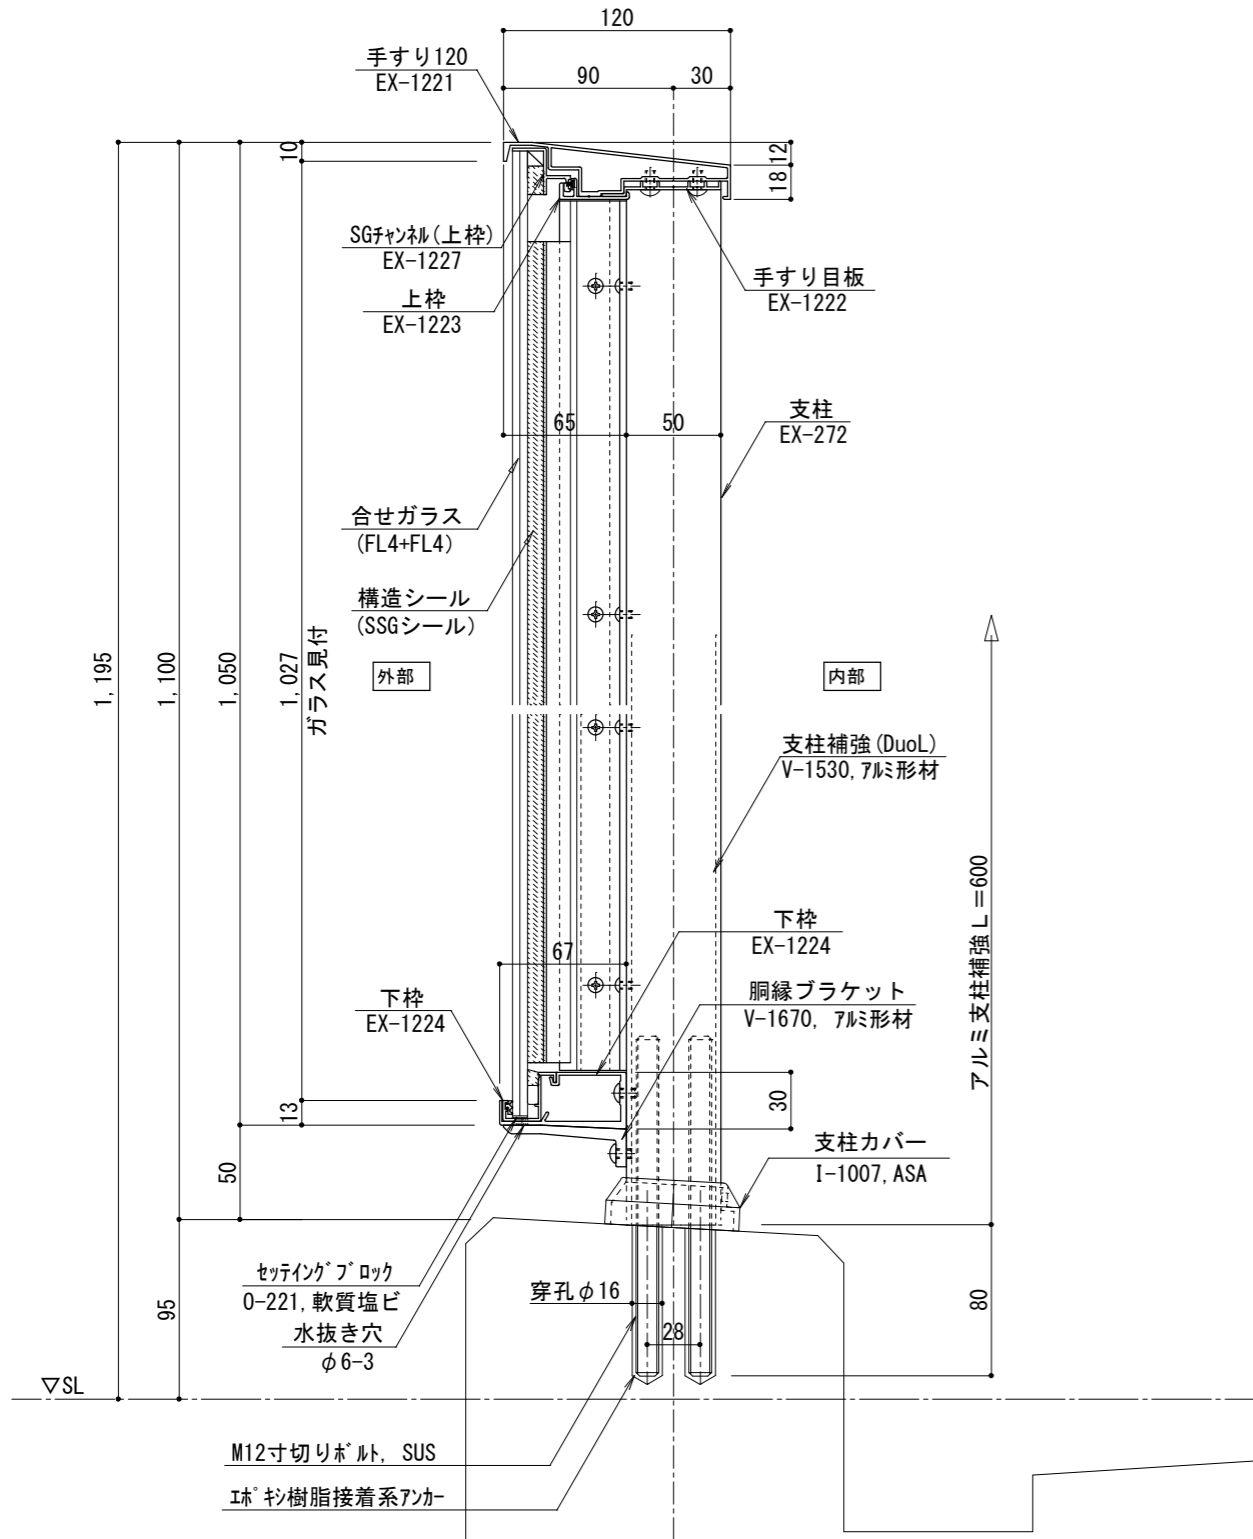

アーバンeco Gstyle (SSG構法)  
[ガラスタイプ]

		縮尺	1/4	作図	訂正	図番
御設計	殿	材質	アルミ	色 (K C)	打合せ	枚の内
御施工	殿	アーバンecoGstyleガラスタイプ		ツヤ消しブラック		