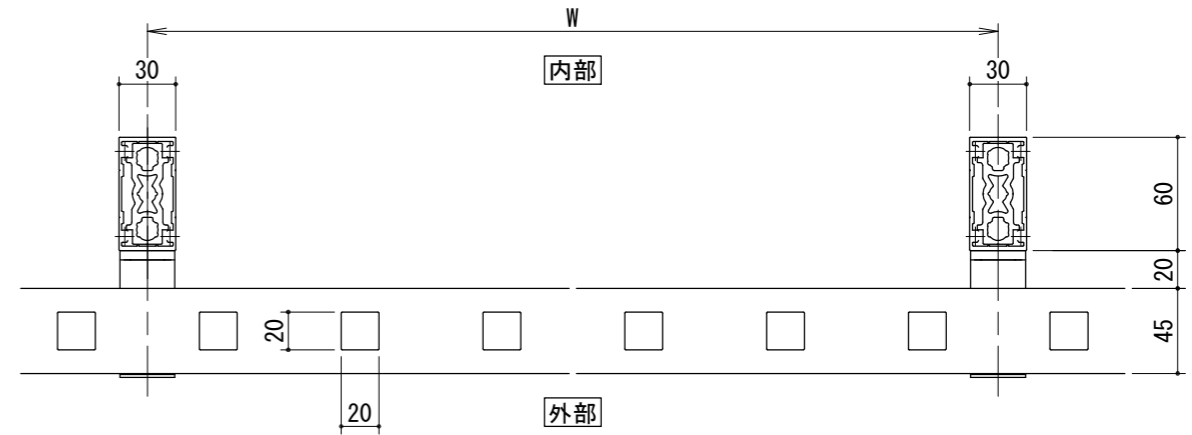

[タテ格子タイプ]

[30×60支柱]

タテ格子バリエーション