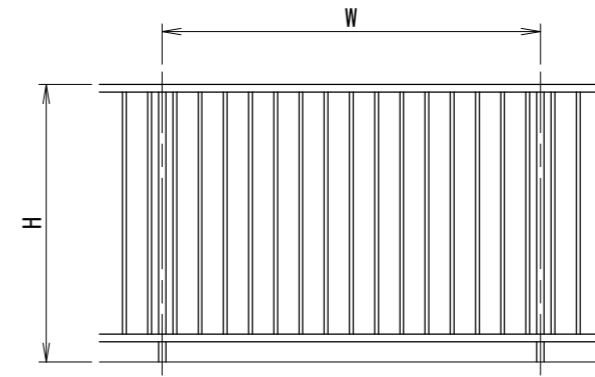

[タテ格子タイプ]

[30×60支柱]

タテ格子バリエーション