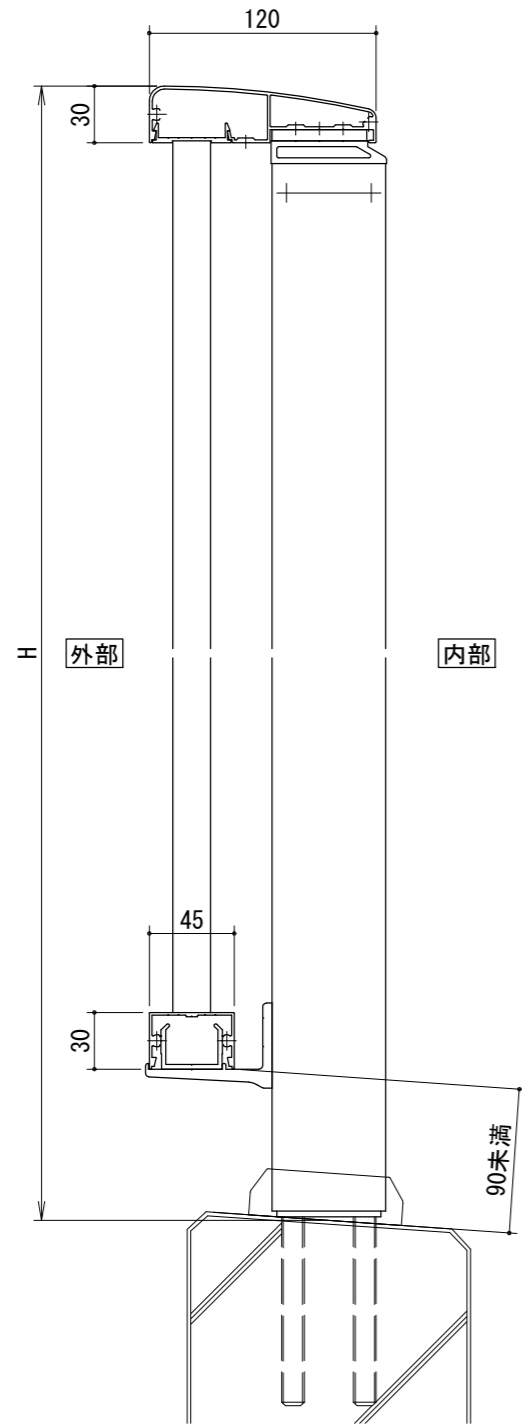

[タテ格子タイプ]

[30×60支柱]

タテ格子バリエーション