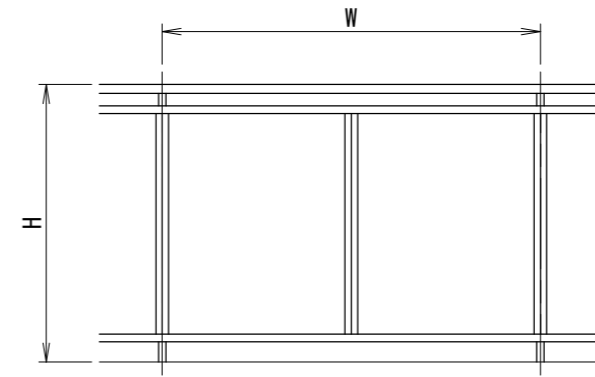

[パネルタイプ]

[30×60支柱]

タテ枠バリエーション

パネルバリエーション

- アルミ板パネル・・・t=2mm
- アルミパンチングパネル・・・t=2mm