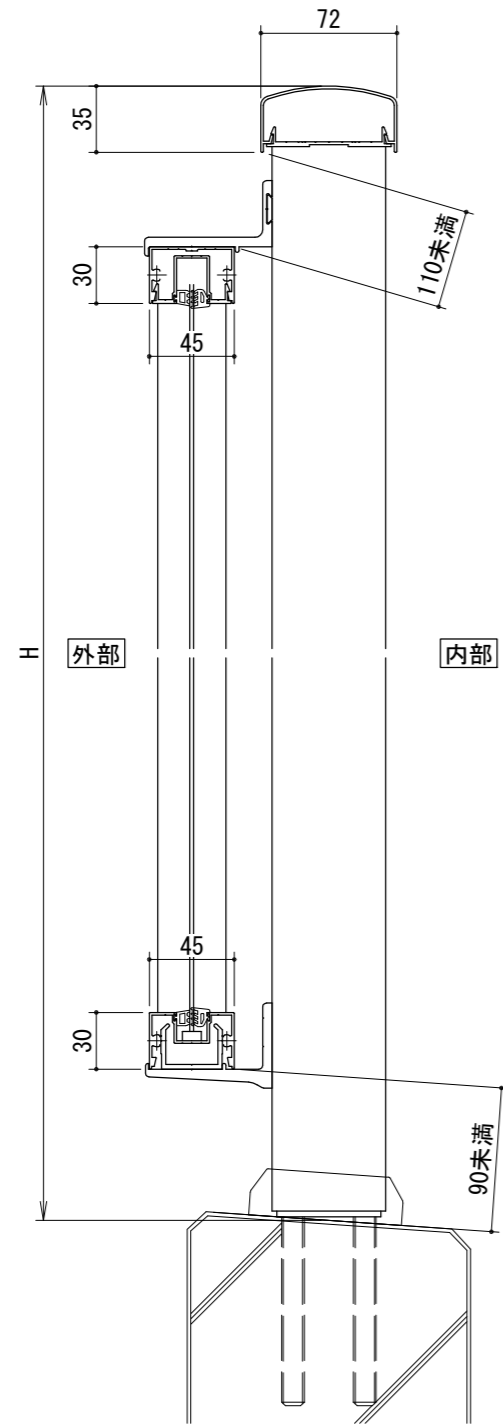

[パネルタイプ]

[30×60支柱]

タテ枠バリエーション

パネルバリエーション

- アルミ板パネル・・・t=2mm
- アルミパンチングパネル・・・t=2mm