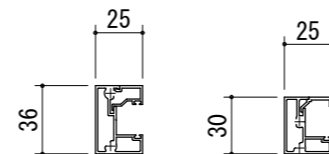

[パネルタイプ]

[30×60支柱]

タテ枠バリエーション

パネルバリエーション

- アルミ板パネル・・・t=2mm
- アルミパンチングパネル・・・t=2mm