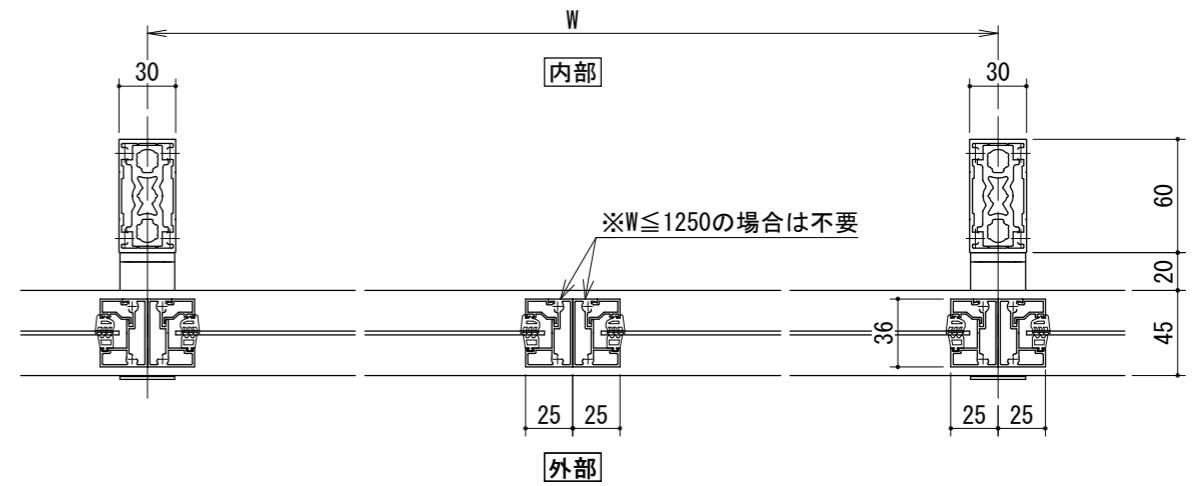

[パネルタイプ]

[30×60支柱]

タテ枠バリエーション

パネルバリエーション

- アルミ板パネル・・・t=2mm
- アルミパンチングパネル・・・t=2mm