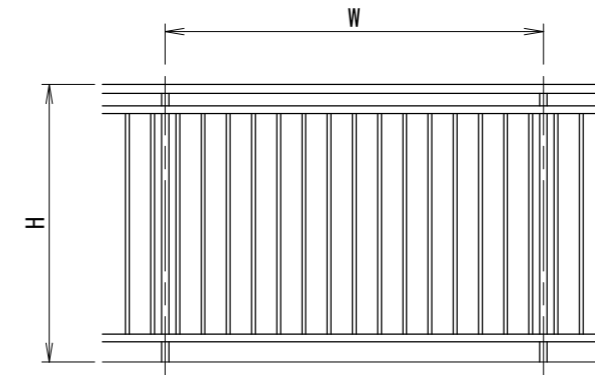

[タテ格子タイプ]

[30×60支柱]

タテ格子バリエーション