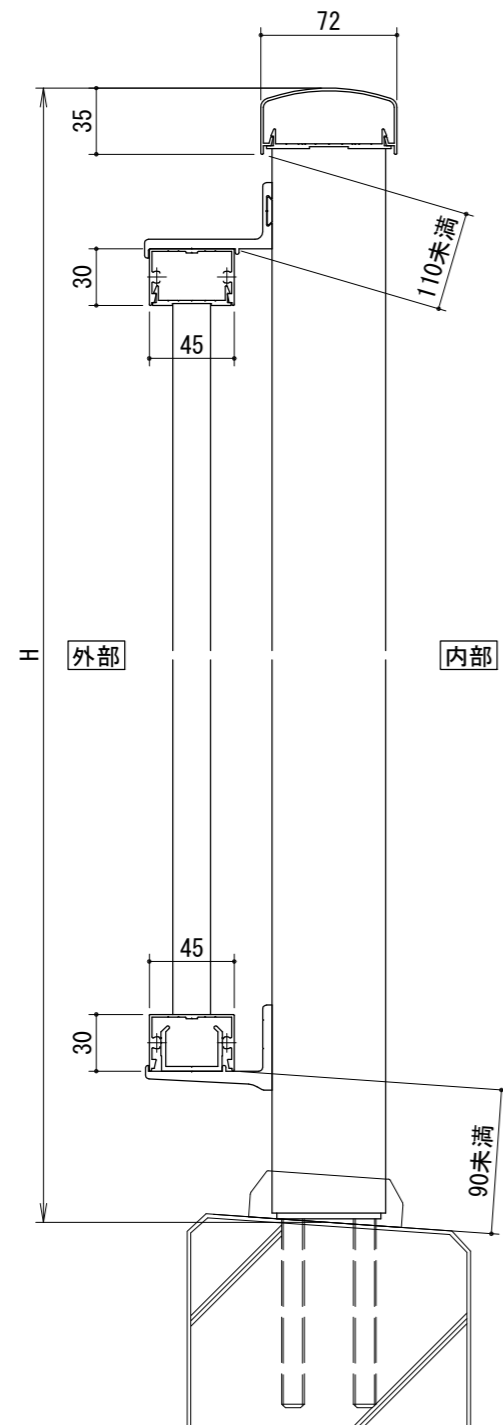

[タテ格子タイプ]

[30×60支柱]

タテ格子バリエーション