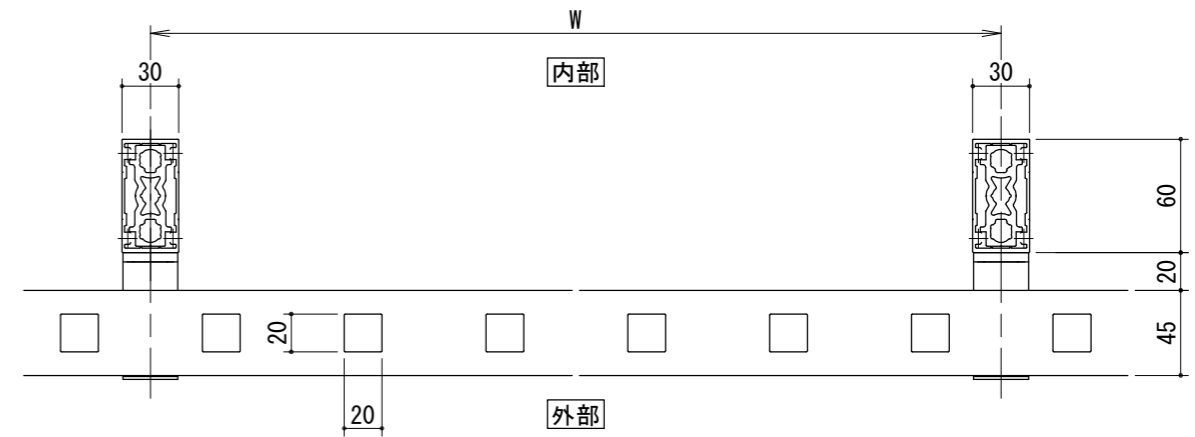

[タテ格子タイプ]

[30×60支柱]

タテ格子バリエーション