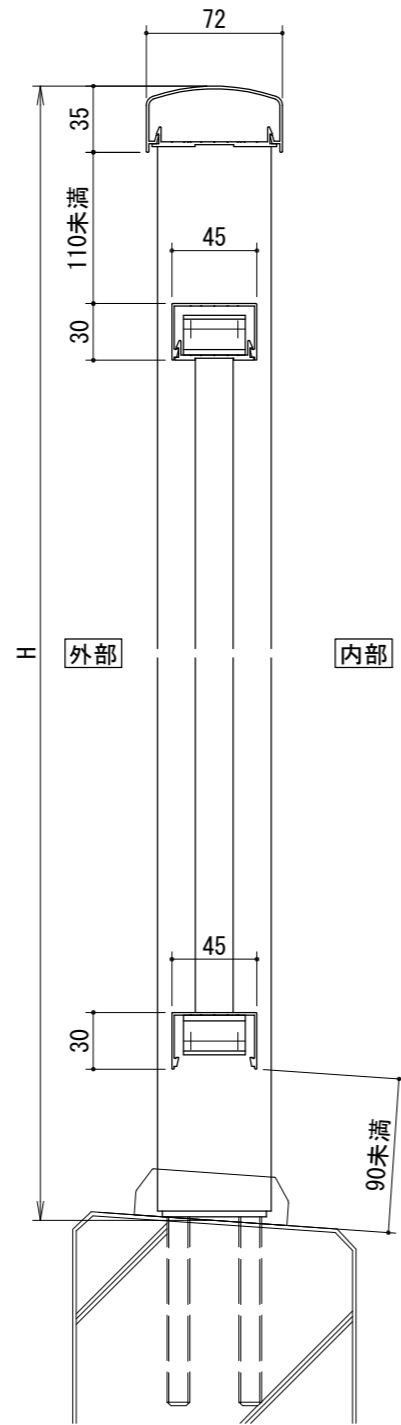

[一段手すりタテ格子タイプ]

[二段手すりタテ格子タイプ]

[30×60支柱]

タテ格子バリエーション