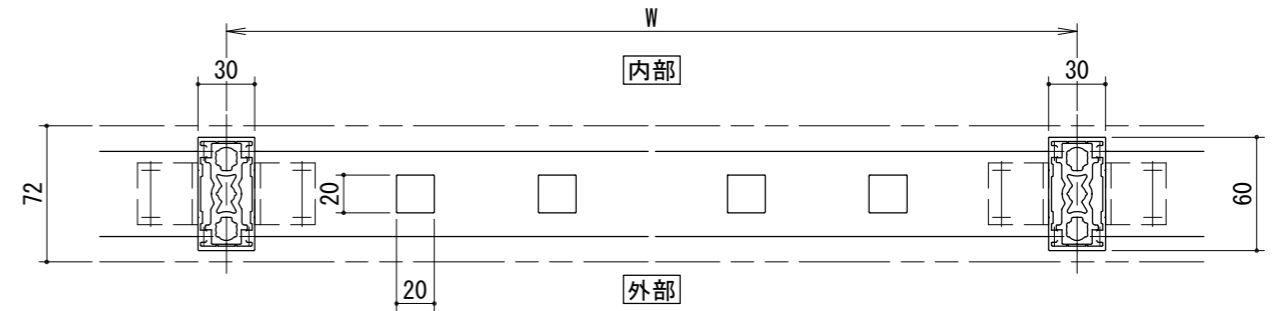

[一段手すりタテ格子タイプ]

[二段手すりタテ格子タイプ]

[30×60支柱]

タテ格子バリエーション