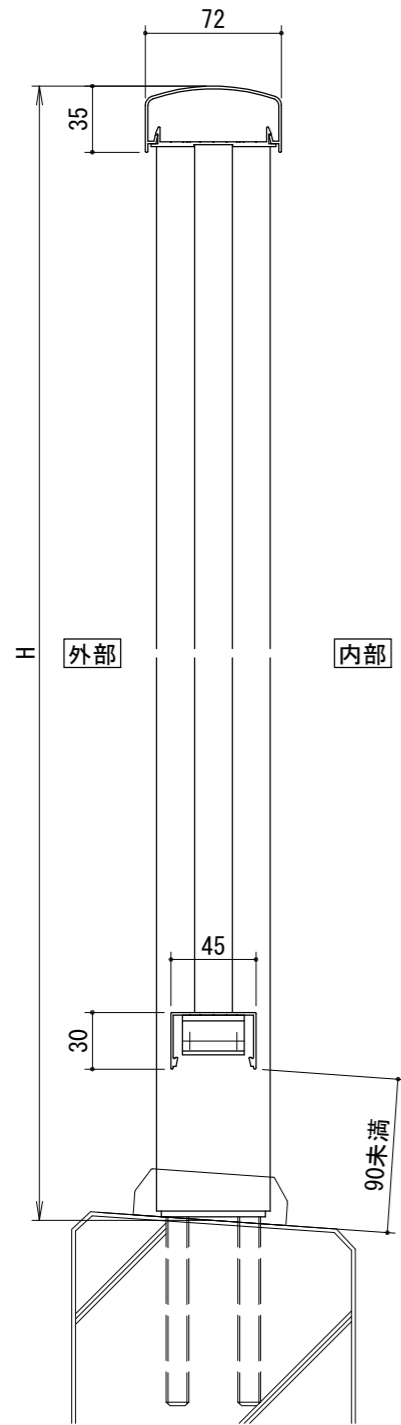

[一段手すりタテ格子タイプ]

[二段手すりタテ格子タイプ]

[30×60支柱]

タテ格子バリエーション