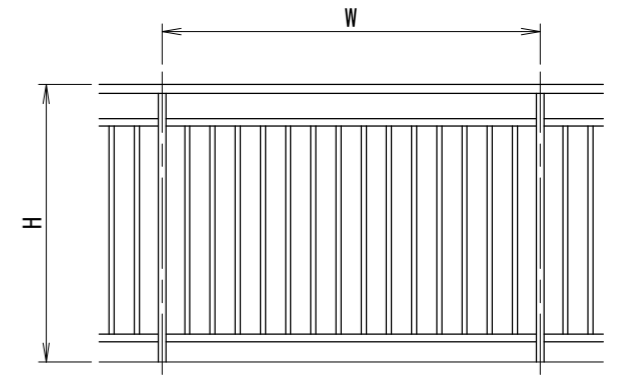

[一段手すりタテ格子タイプ]

[二段手すりタテ格子タイプ]

[30×60支柱]

タテ格子バリエーション