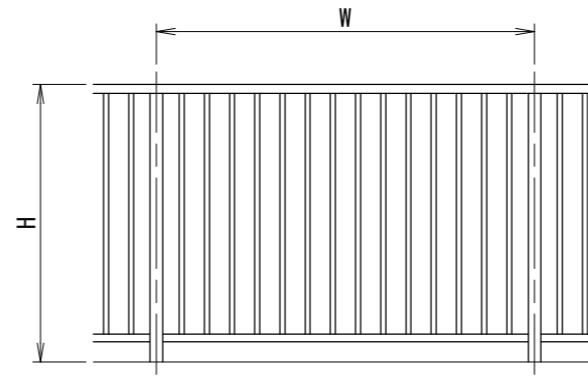

[一段手すりタテ格子タイプ]

[二段手すりタテ格子タイプ]

[30×60支柱]

タテ格子バリエーション