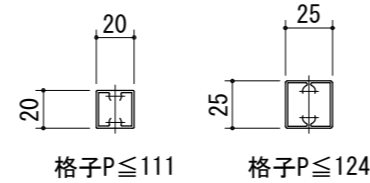

タテ格子バリエーション

窓台等の高さ : 300mm以上650mm未満

窓台等の高さ : 300mm未満の場合は、床仕上げ面から1100mm以上

窓台等の高さ : 300mm未満の場合は、床仕上げ面から800mm以上

1・2階 窓台高さ : 650mm以上、750mm未満の場合は、床仕上げ面から800mm以上

3階以上 窓台高さ : 650mm以上、800mm未満の場合は、床仕上げ面から1,100mm以上