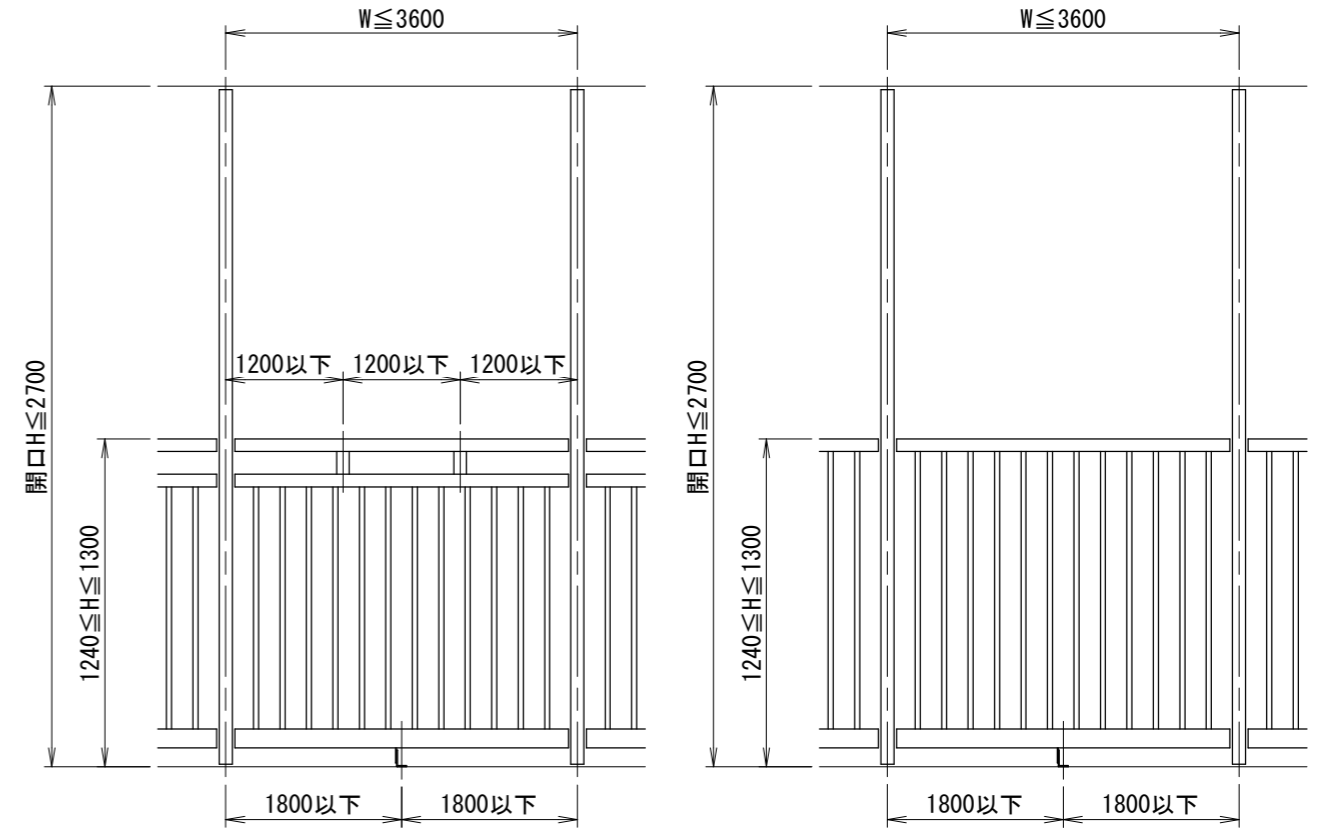

[二段手すりタテ格子タイプ]

[一段手すりタテ格子タイプ]

タテ格子バリエーション