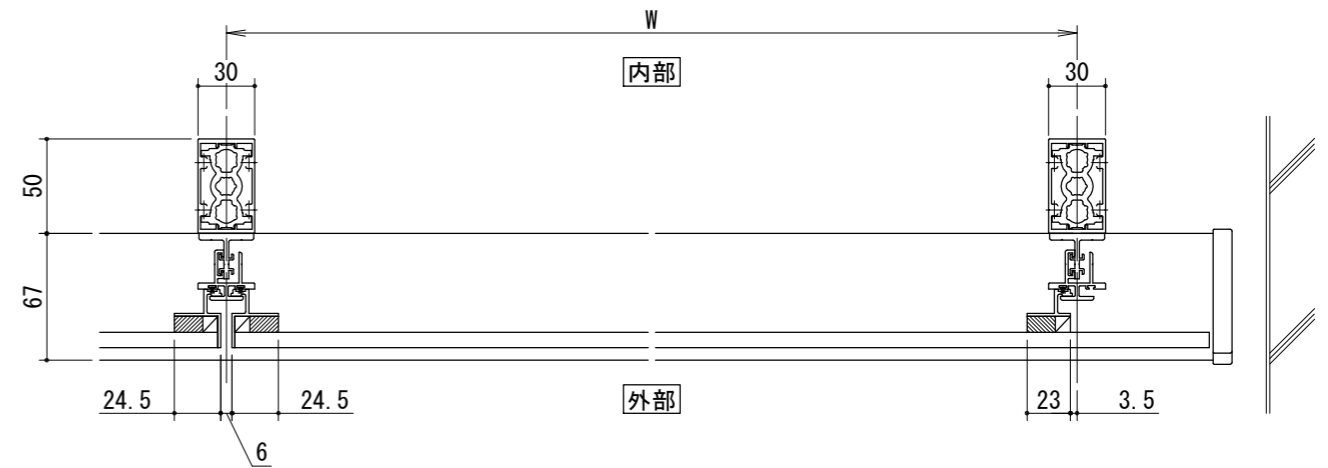

[ガラスタイプ]

[30×50支柱]

[50×50支柱]

ガラスバリエーション

- 合わせガラス  
FL4+FL4
- 注) JIS R 3205による種類Ⅲ類のみBL仕様