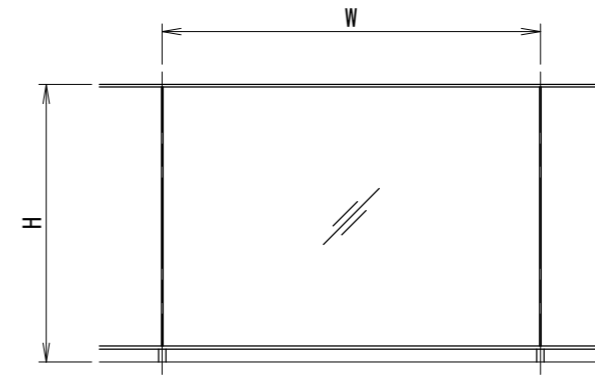

[ガラスタイプ]

[30×50支柱]

[50×50支柱]

ガラスバリエーション

- 合わせガラス  
FL4+FL4
- 注) JIS R 3205による種類Ⅲ類のみBL仕様