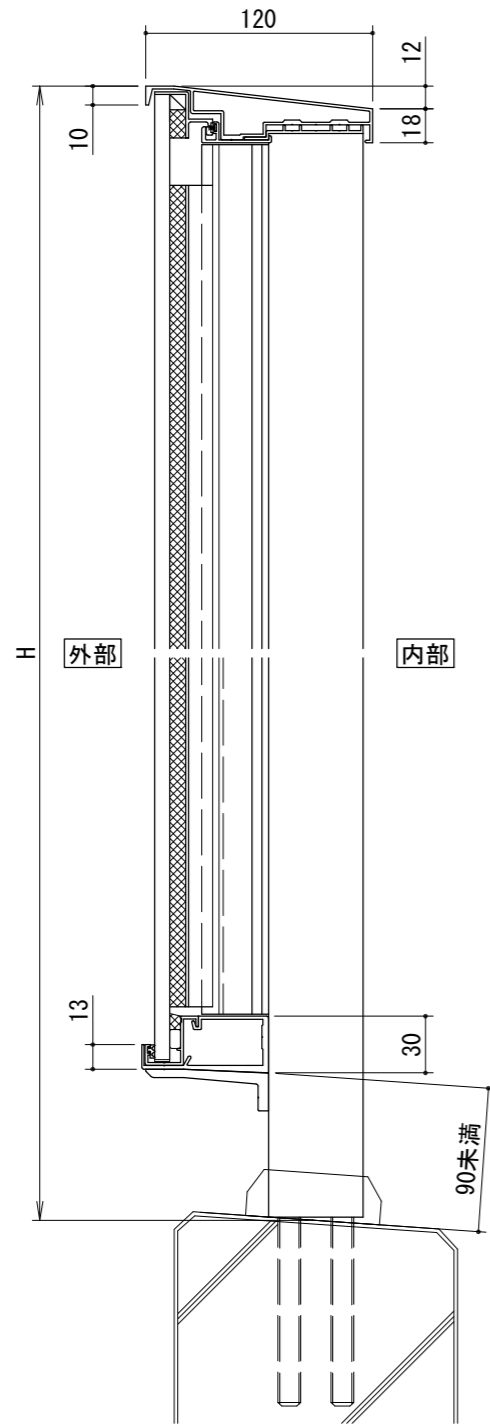

[ガラスタイプ]

[30×50支柱]

[50×50支柱]

ガラスバリエーション

- 合わせガラス  
FL4+FL4
- 注) JIS R 3205による種類Ⅲ類のみBL仕様