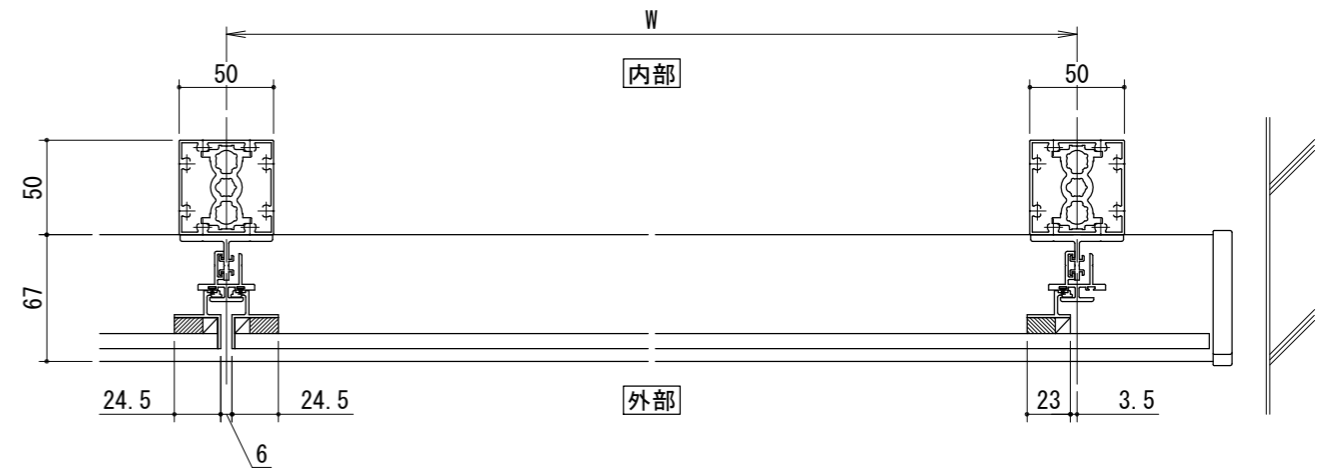

[ガラスタイプ]

[30×50支柱]

[50×50支柱]

ガラスバリエーション

- 合わせガラス  
FL4+FL4
- 注) JIS R 3205による種類Ⅲ類のみBL仕様