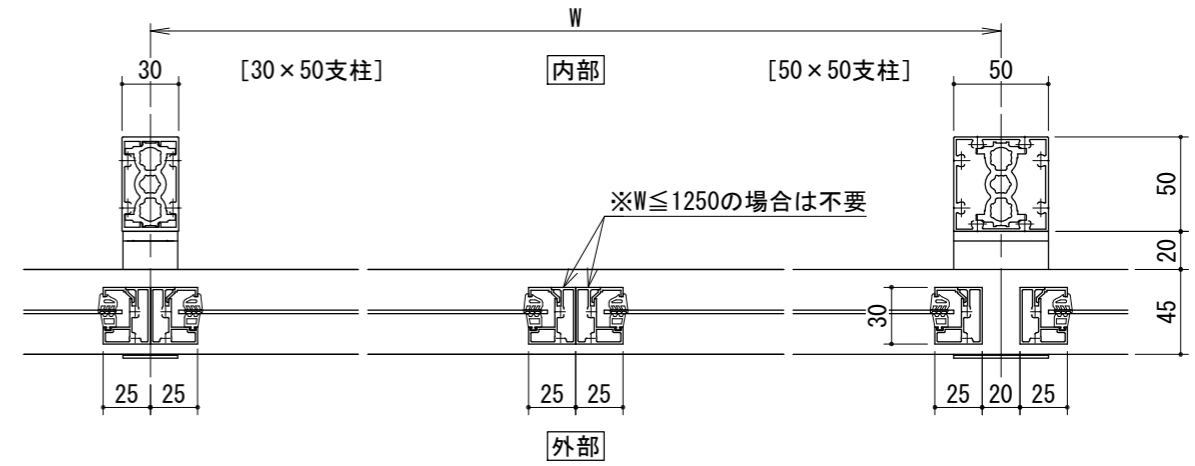

[パネルタイプ]
胴縁Lブラケット

[パネルタイプ]
胴縁Zブラケット

胴縁Lブラケット

胴縁Zブラケット

タテ枠バリエーション

パネルバリエーション

- アルミ板パネル・・・t=2mm
- アルミパンチングパネル・・・t=2mm