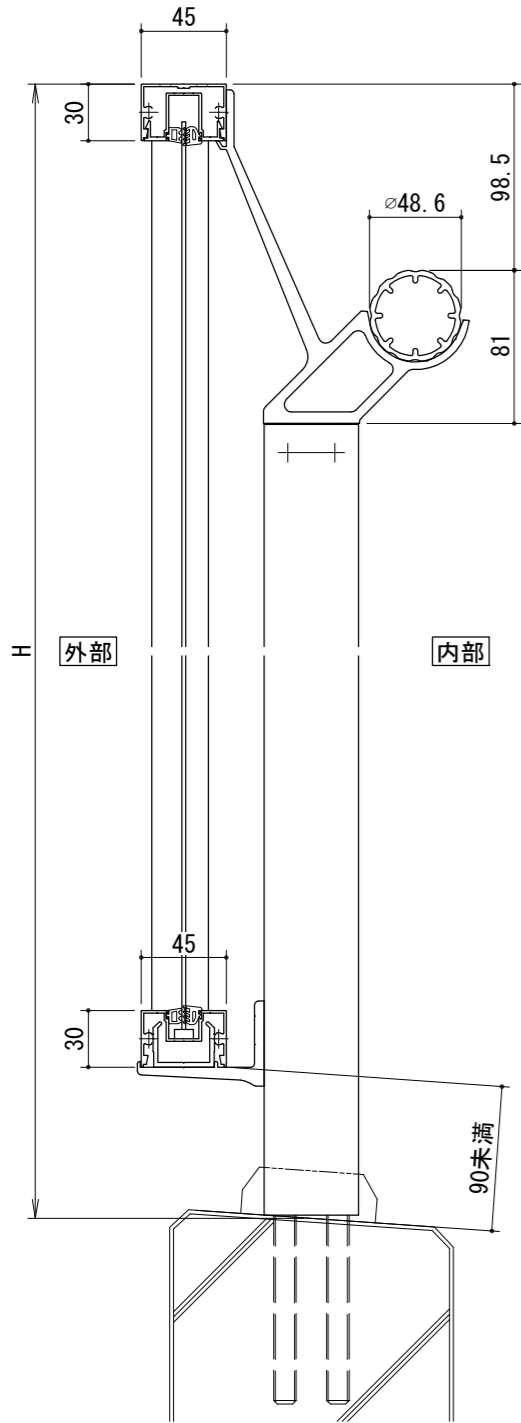

[パネルタイプ]
胴縁Lブラケット

[パネルタイプ]
胴縁Zブラケット

胴縁Lブラケット

胴縁Zブラケット

タテ枠バリエーション

パネルバリエーション

- アルミ板パネル・・・t=2mm
- アルミパンチングパネル・・・t=2mm