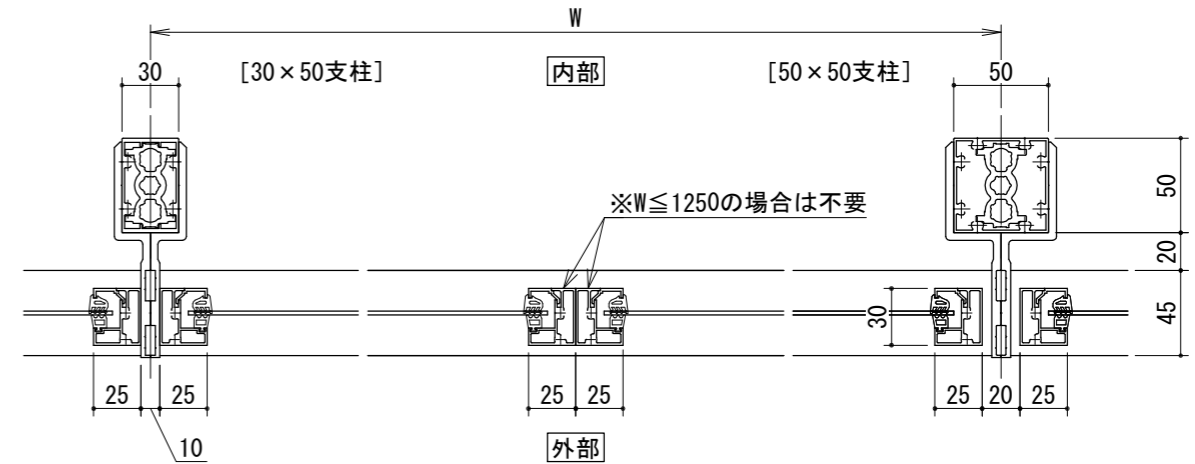

[パネルタイプ]
胴縁Lブラケット

[パネルタイプ]
胴縁Zブラケット

胴縁Lブラケット

胴縁Zブラケット

タテ枠バリエーション

パネルバリエーション

- アルミ板パネル・・・t=2mm
- アルミパンチングパネル・・・t=2mm