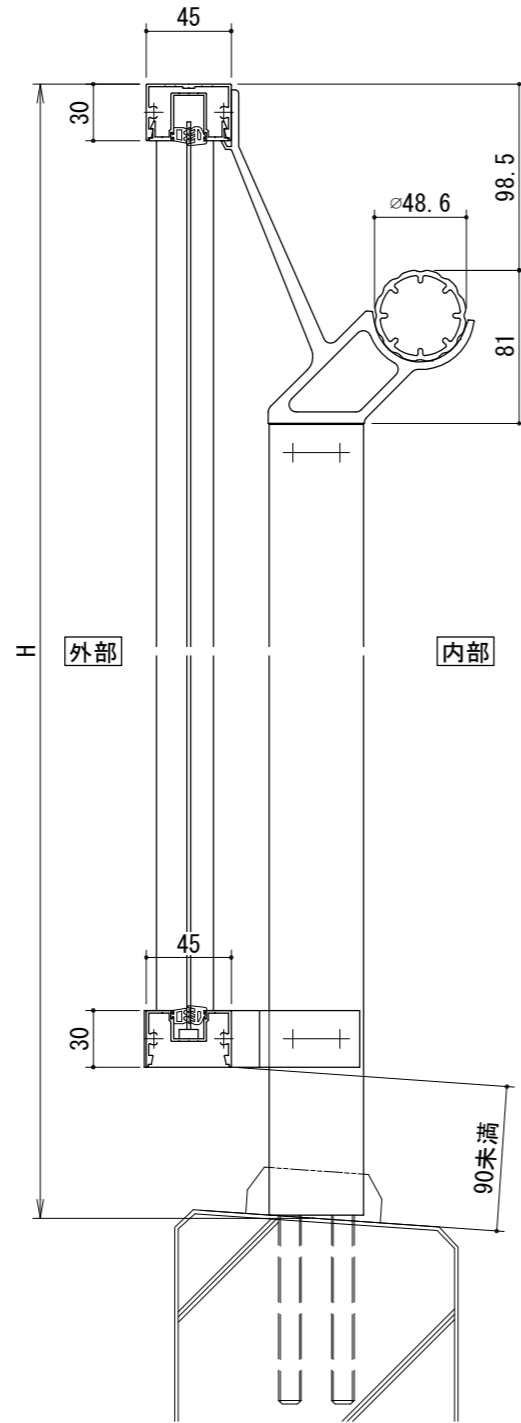

[パネルタイプ]
胴縁Lブラケット

[パネルタイプ]
胴縁Zブラケット

胴縁Lブラケット

胴縁Zブラケット

タテ枠バリエーション

パネルバリエーション

- アルミ板パネル・・・t=2mm
- アルミパンチングパネル・・・t=2mm