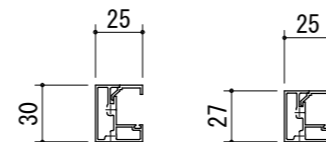

[パネルタイプ]
胴縁Lブラケット

[パネルタイプ]
胴縁Zブラケット

胴縁Lブラケット

胴縁Zブラケット

タテ枠バリエーション

パネルバリエーション

- アルミ板パネル・・・t=2mm
- アルミパンチングパネル・・・t=2mm