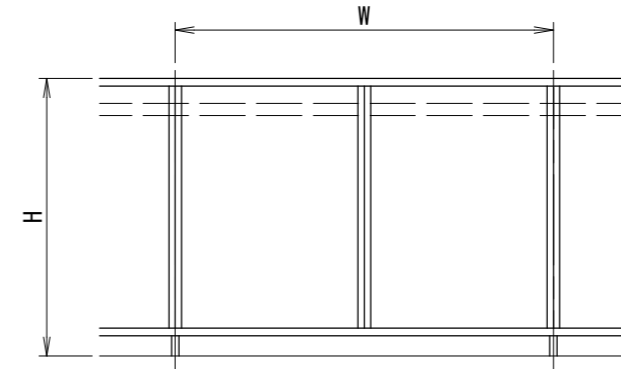

[パネルタイプ]
胴縁Lブラケット

[パネルタイプ]
胴縁Zブラケット

胴縁Lブラケット

胴縁Zブラケット

タテ枠バリエーション

パネルバリエーション

- アルミ板パネル・・・t=2mm
- アルミパンチングパネル・・・t=2mm