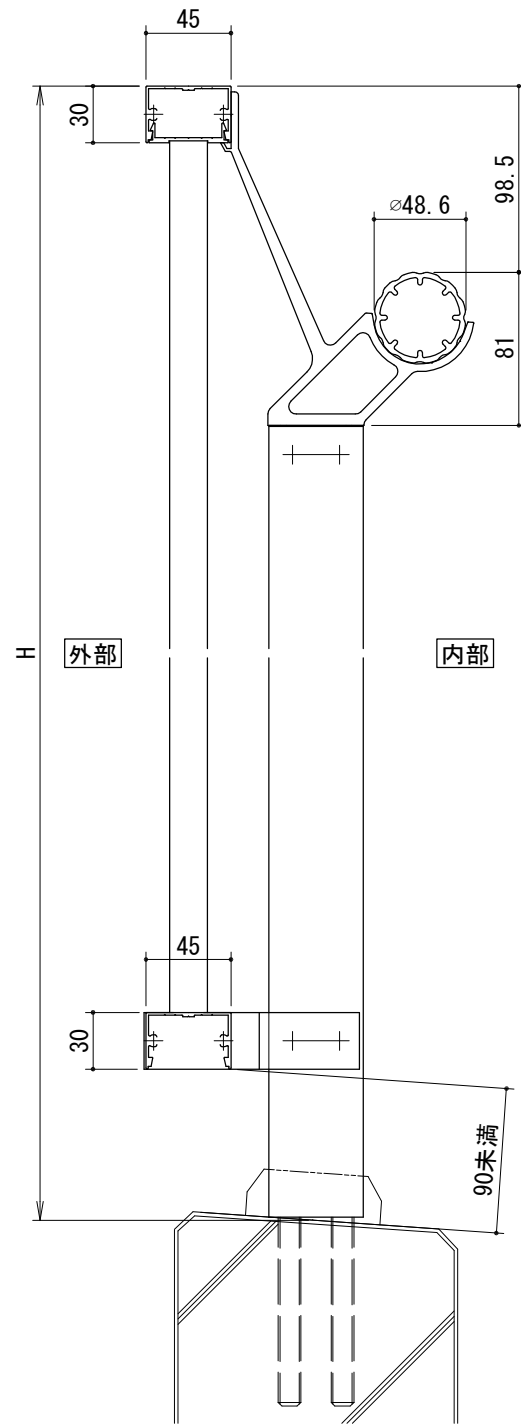

[タテ格子タイプ]
胴縁Lブラケット

[タテ格子タイプ]
胴縁Zブラケット

胴縁Lブラケット

胴縁Zブラケット

タテ格子バリエーション