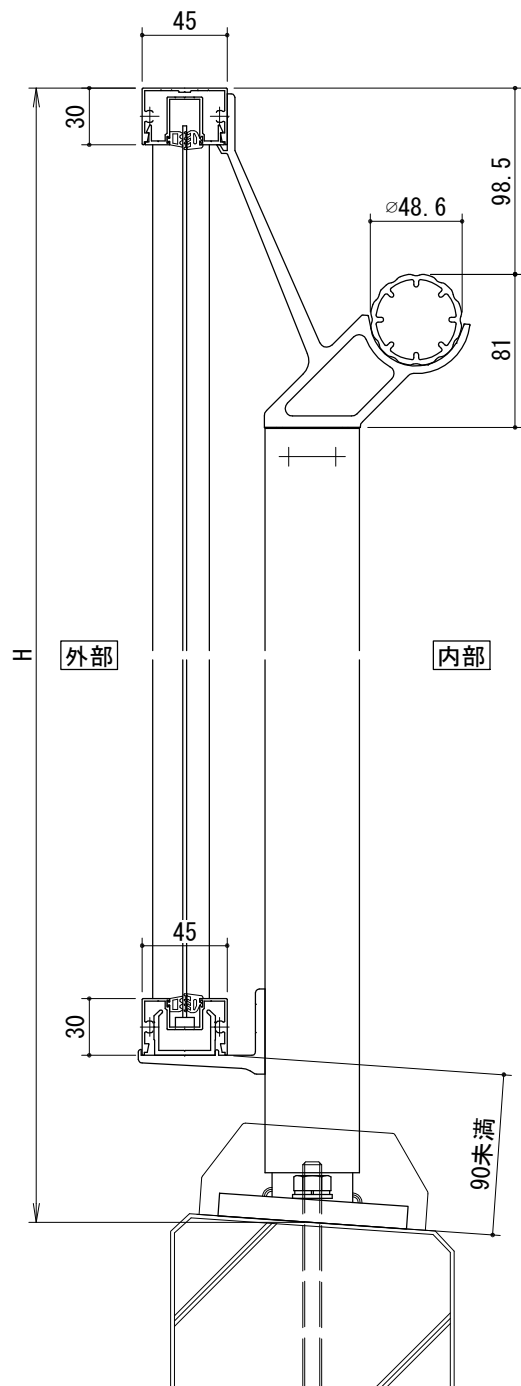

[パネルタイプ]
胴縁Lブラケット

[パネルタイプ]
胴縁Zブラケット

胴縁Lブラケット

胴縁Zブラケット

タテ枠バリエーション

パネルバリエーション

- アルミ板パネル・・・t=2mm
- アルミパンチングパネル・・・t=2mm