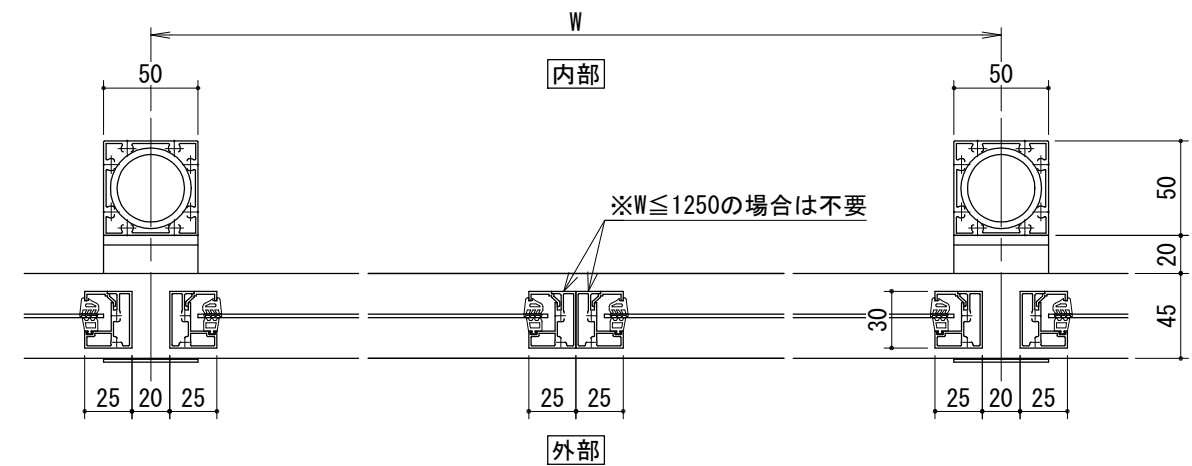

[パネルタイプ]
胴縁Lブラケット

[パネルタイプ]
胴縁Zブラケット

胴縁Lブラケット

胴縁Zブラケット

タテ枠バリエーション

パネルバリエーション

- アルミ板パネル・・・t=2mm
- アルミパンチングパネル・・・t=2mm