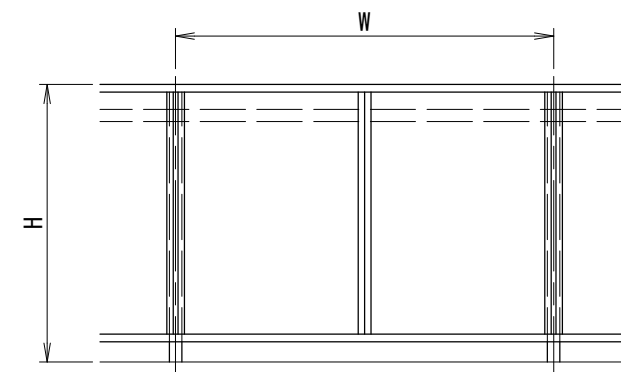

[パネルタイプ]
胴縁Lブラケット

[パネルタイプ]
胴縁Zブラケット

胴縁Lブラケット

胴縁Zブラケット

タテ枠バリエーション

パネルバリエーション

- アルミ板パネル・・・t=2mm
- アルミパンチングパネル・・・t=2mm