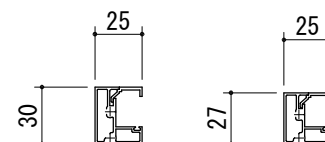

[パネルタイプ]
胴縁Lブラケット

[パネルタイプ]
胴縁Zブラケット

胴縁Lブラケット

胴縁Zブラケット

タテ枠バリエーション

パネルバリエーション

- アルミ板パネル・・・t=2mm
- アルミパンチングパネル・・・t=2mm