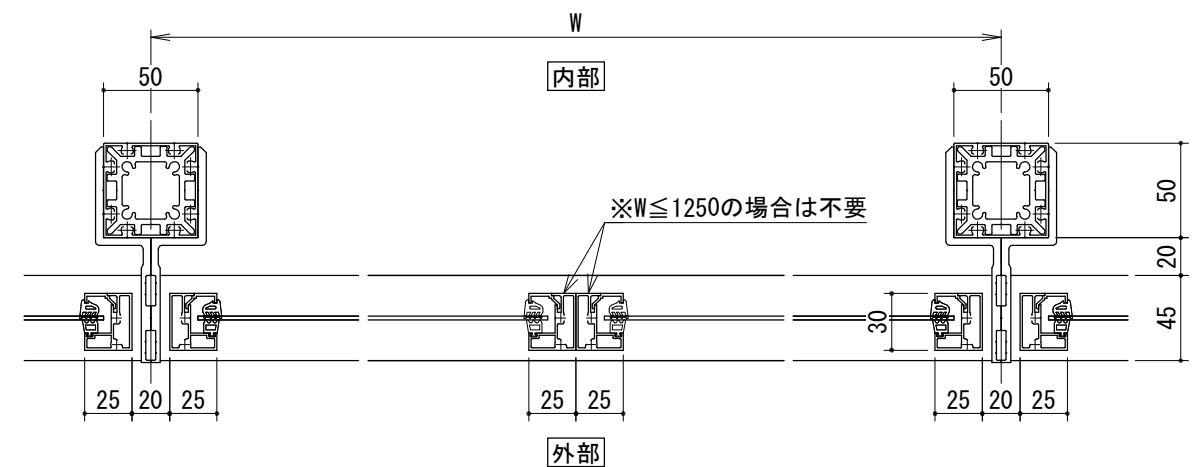

[パネルタイプ]
胴縁Lブラケット

[パネルタイプ]
胴縁Zブラケット

胴縁Lブラケット

胴縁Zブラケット

タテ枠バリエーション

パネルバリエーション

- アルミ板パネル・・・t=2mm
- アルミパンチングパネル・・・t=2mm