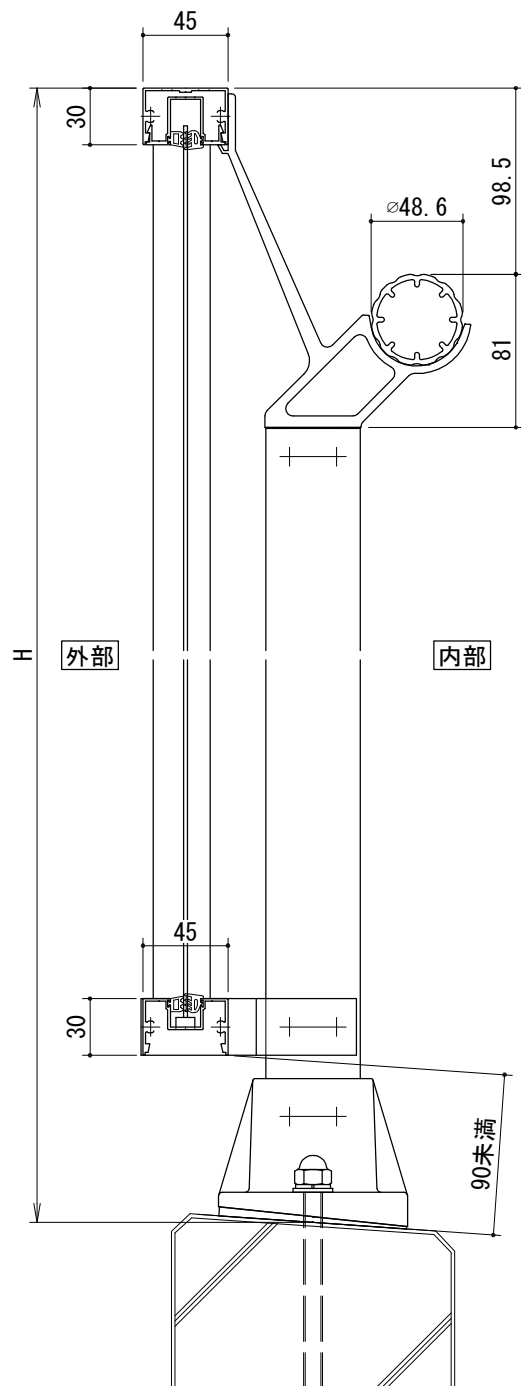

[パネルタイプ]
胴縁Lブラケット

[パネルタイプ]
胴縁Zブラケット

胴縁Lブラケット

胴縁Zブラケット

タテ枠バリエーション

パネルバリエーション

- アルミ板パネル・・・t=2mm
- アルミパンチングパネル・・・t=2mm