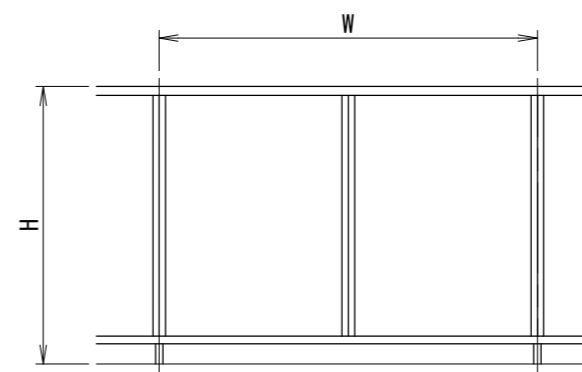

[パネルタイプ]
胴縁Lブラケット

[パネルタイプ]
胴縁Zブラケット

手すりバリエーション

タテ枠バリエーション

胴縁Lブラケット

胴縁Zブラケット

パネルバリエーション

- アルミ板パネル・・・t=2mm
- アルミパンチングパネル・・・t=2mm