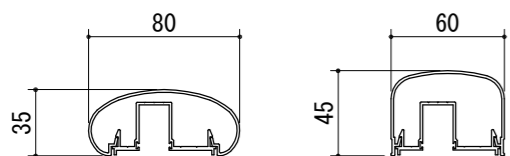

[パネルタイプ]
胴縁Lブラケット

[パネルタイプ]
胴縁Zブラケット

手すりバリエーション

タテ枠バリエーション

胴縁Lブラケット

胴縁Zブラケット

パネルバリエーション

- アルミ板パネル・・・t=2mm
- アルミパンチングパネル・・・t=2mm