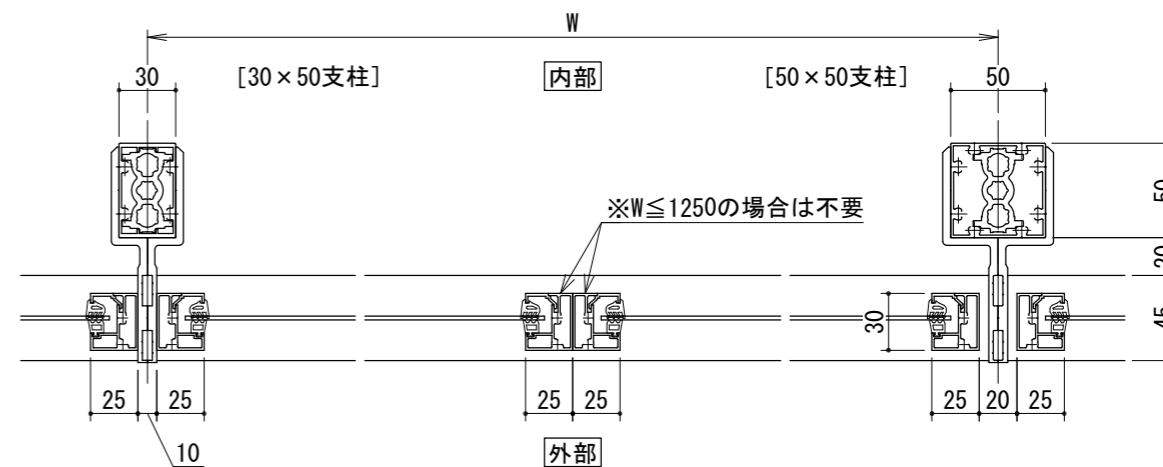

[パネルタイプ]
胴縁Lブラケット

[パネルタイプ]
胴縁Zブラケット

手すりバリエーション

タテ枠バリエーション

胴縁Lブラケット

胴縁Zブラケット

パネルバリエーション

- アルミ板パネル・・・t=2mm
- アルミパンチングパネル・・・t=2mm