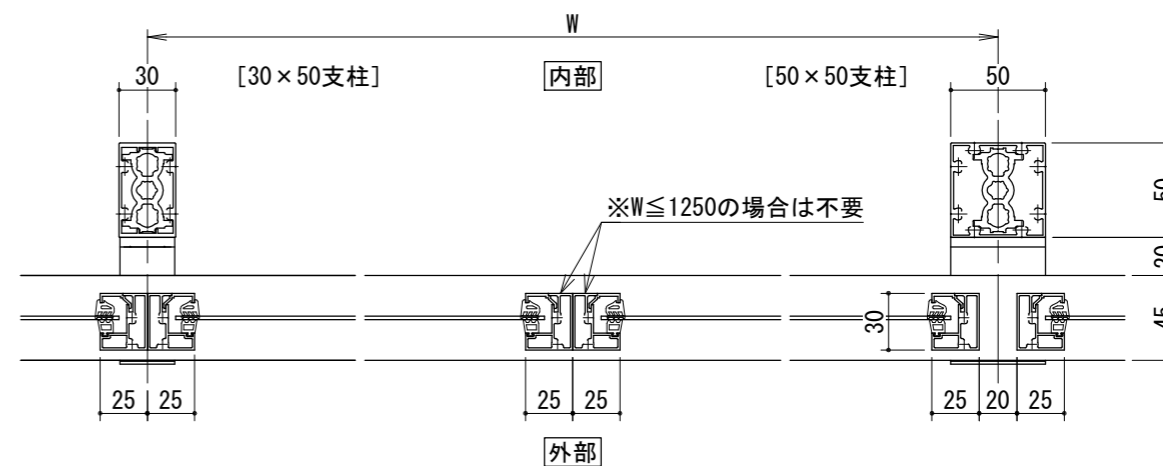

[パネルタイプ]
胴縁Lブラケット

[パネルタイプ]
胴縁Zブラケット

手すりバリエーション

タテ枠バリエーション

胴縁Lブラケット

胴縁Zブラケット

パネルバリエーション

- アルミ板パネル・・・t=2mm
- アルミパンチングパネル・・・t=2mm