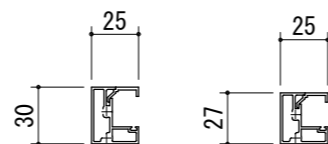

[パネルタイプ]
胴縁Lブラケット

[パネルタイプ]
胴縁Zブラケット

手すりバリエーション

タテ枠バリエーション

胴縁Lブラケット

胴縁Zブラケット

パネルバリエーション

- アルミ板パネル・・・t=2mm
- アルミパンチングパネル・・・t=2mm