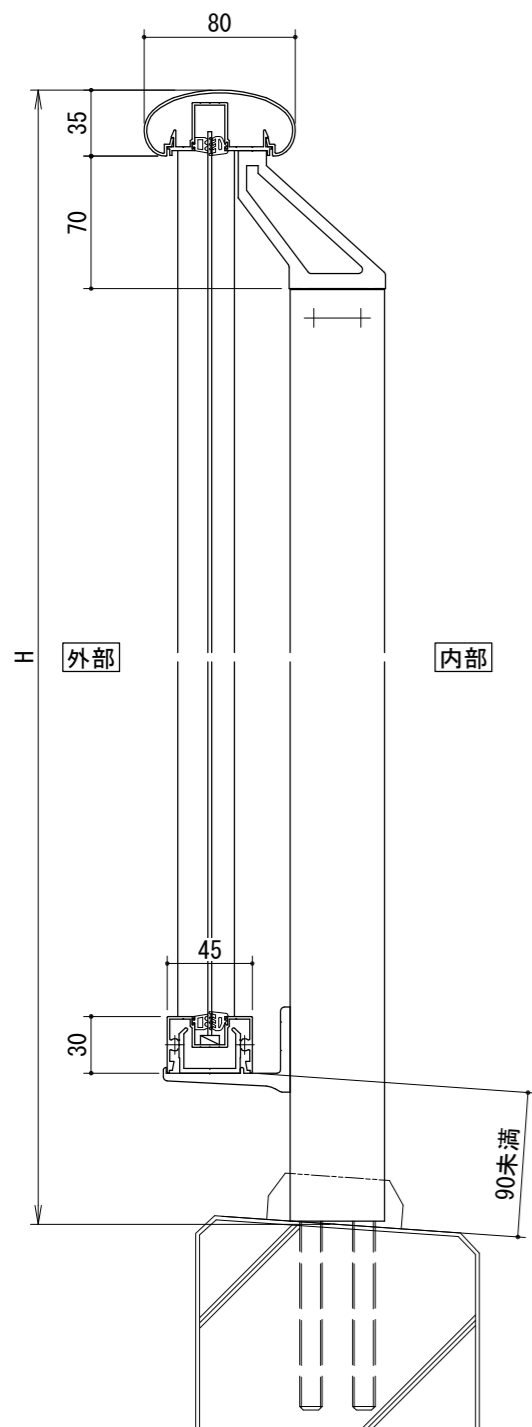

[パネルタイプ]
胴縁Lブラケット

[パネルタイプ]
胴縁Zブラケット

手すりバリエーション

タテ枠バリエーション

胴縁Lブラケット

胴縁Zブラケット

パネルバリエーション

- アルミ板パネル・・・t=2mm
- アルミパンチングパネル・・・t=2mm