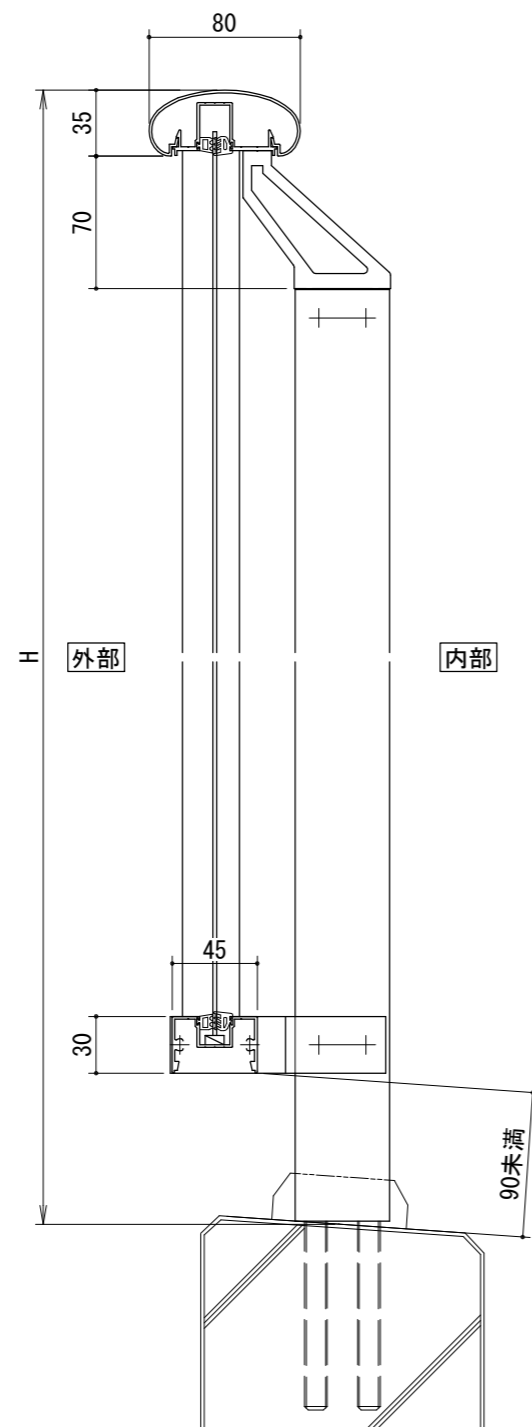

[パネルタイプ]
胴縁Lブラケット

[パネルタイプ]
胴縁Zブラケット

手すりバリエーション

タテ枠バリエーション

胴縁Lブラケット

胴縁Zブラケット

パネルバリエーション

- アルミ板パネル・・・t=2mm
- アルミパンチングパネル・・・t=2mm