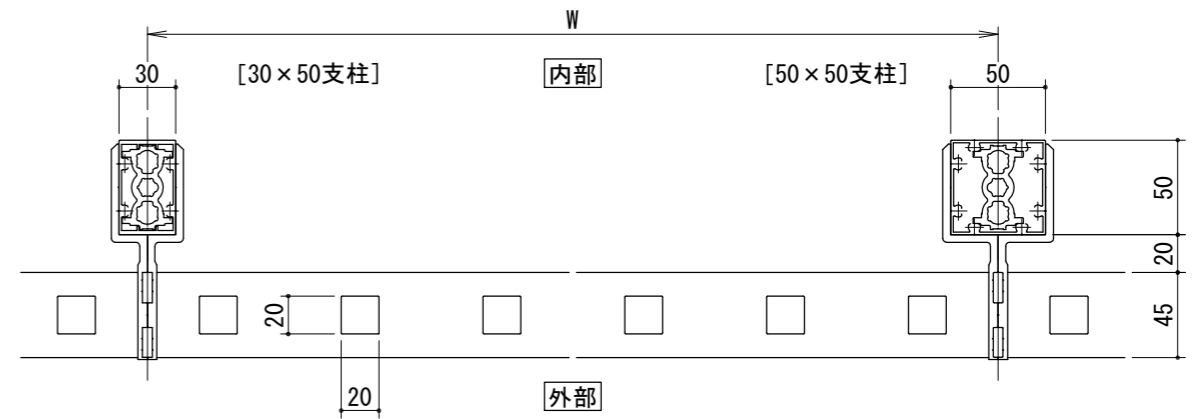

[タテ格子タイプ]
胴縁Lブラケット

[タテ格子タイプ]
胴縁Zブラケット

胴縁Lブラケット

胴縁Zブラケット

手すりバリエーション

タテ格子バリエーション