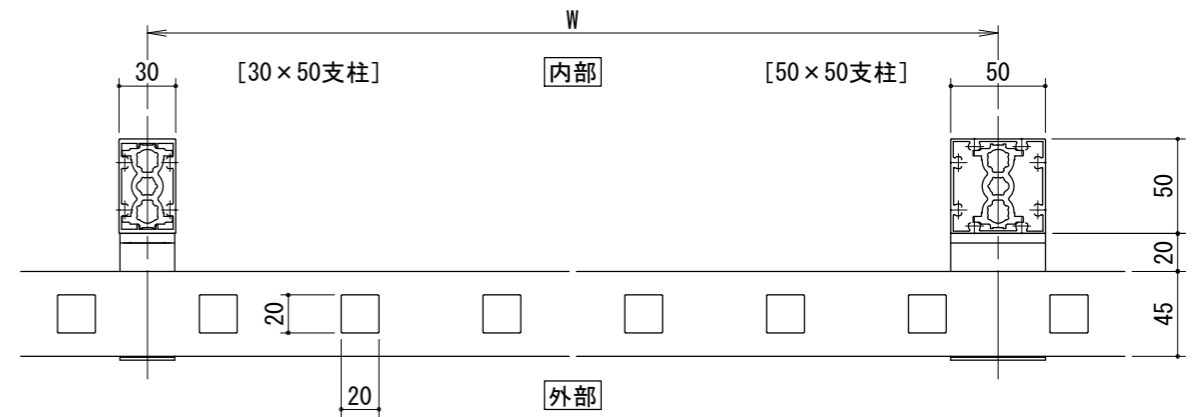

[タテ格子タイプ]
胴縁Lブラケット

[タテ格子タイプ]
胴縁Zブラケット

胴縁Lブラケット

胴縁Zブラケット

手すりバリエーション

タテ格子バリエーション