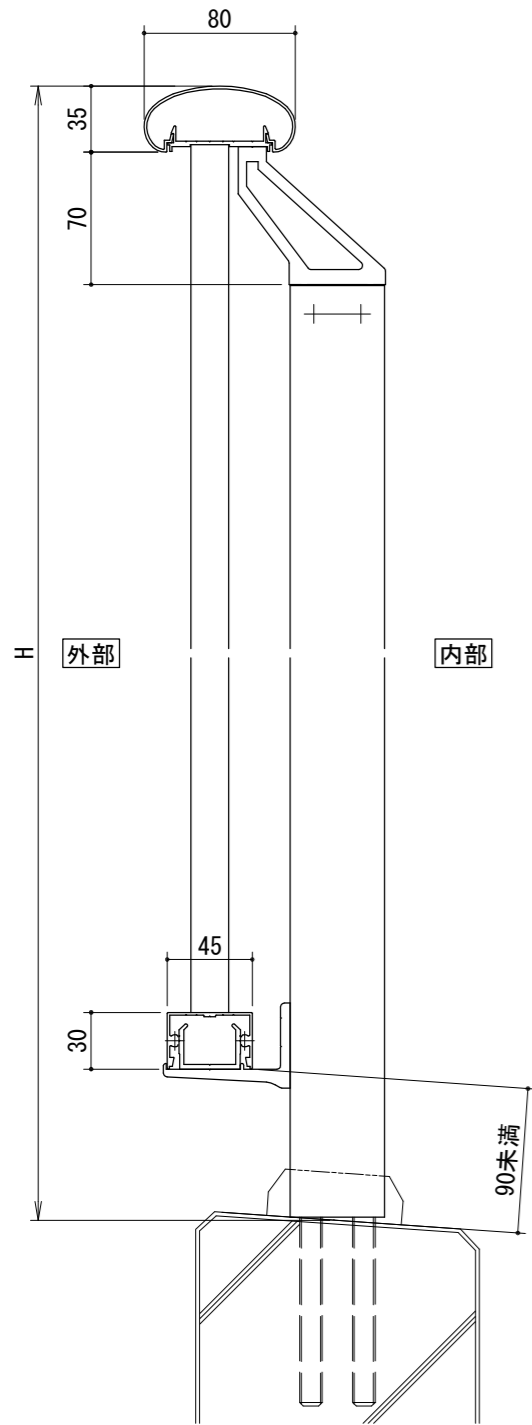

[タテ格子タイプ]
胴縁Lブラケット

[タテ格子タイプ]
胴縁Zブラケット

胴縁Lブラケット

胴縁Zブラケット

手すりバリエーション

タテ格子バリエーション