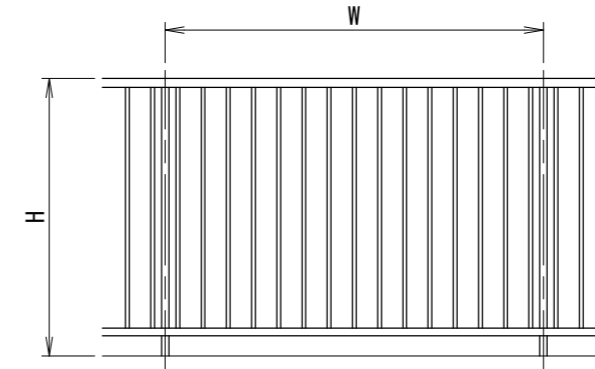

[タテ格子タイプ]
胴縁Lブラケット

[タテ格子タイプ]
胴縁Zブラケット

胴縁Lブラケット

胴縁Zブラケット

手すりバリエーション

タテ格子バリエーション