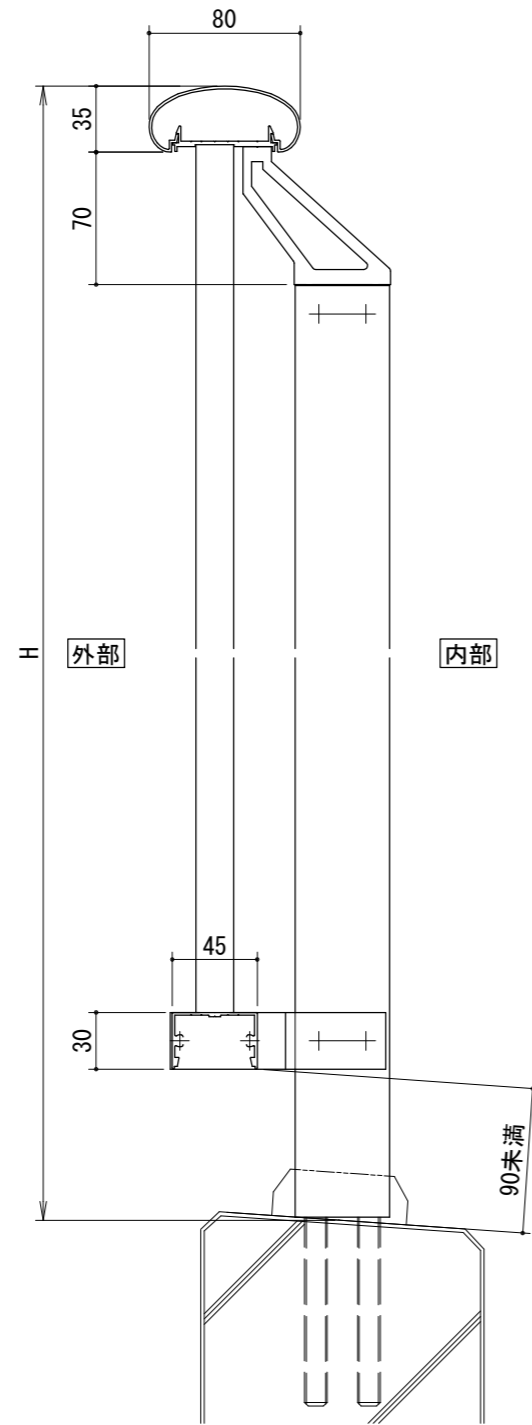

[タテ格子タイプ]
胴縁Lブラケット

[タテ格子タイプ]
胴縁Zブラケット

胴縁Lブラケット

胴縁Zブラケット

手すりバリエーション

タテ格子バリエーション