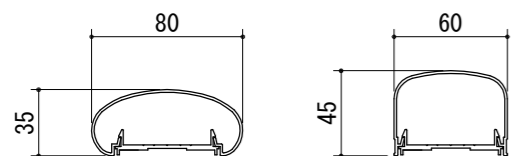

[タテ格子タイプ]
胴縁Lブラケット

[タテ格子タイプ]
胴縁Zブラケット

胴縁Lブラケット

胴縁Zブラケット

手すりバリエーション

タテ格子バリエーション