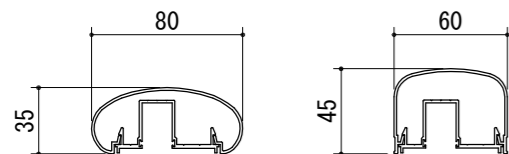

[パネルタイプ]
胴縁Lブラケット

[パネルタイプ]
胴縁Zブラケット

胴縁Lブラケット

胴縁Zブラケット

手すりバリエーション

タテ枠バリエーション

パネルバリエーション

- アルミ板パネル・・・t=2mm
- アルミパンチングパネル・・・t=2mm