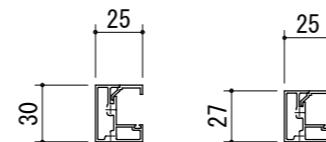

[パネルタイプ]
胴縁Lブラケット

[パネルタイプ]
胴縁Zブラケット

胴縁Lブラケット

胴縁Zブラケット

手すりバリエーション

タテ枠バリエーション

パネルバリエーション

- アルミ板パネル・・・t=2mm
- アルミパンチングパネル・・・t=2mm