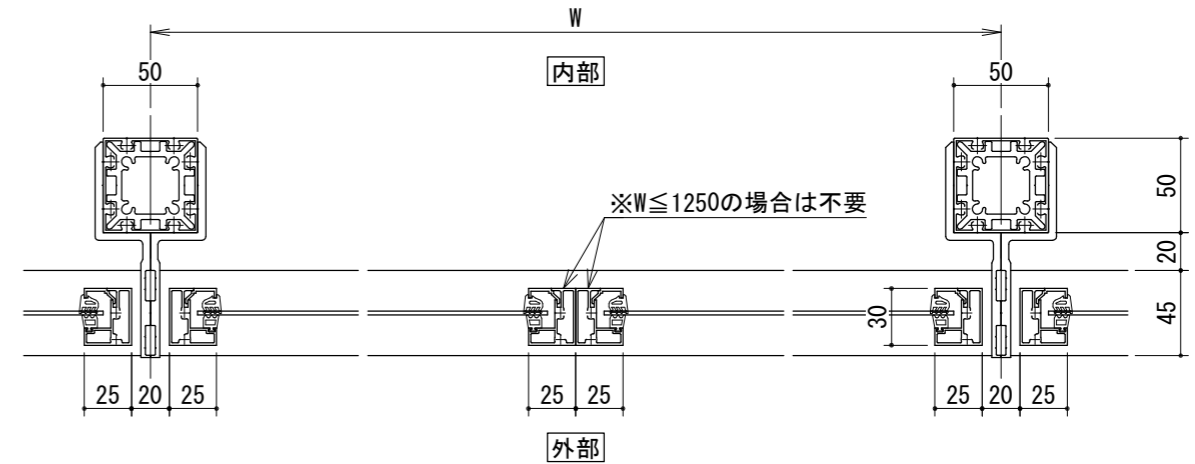

[パネルタイプ]
胴縁Lブラケット

[パネルタイプ]
胴縁Zブラケット

胴縁Lブラケット

胴縁Zブラケット

手すりバリエーション

タテ枠バリエーション

パネルバリエーション

- アルミ板パネル・・・t=2mm
- アルミパンチングパネル・・・t=2mm