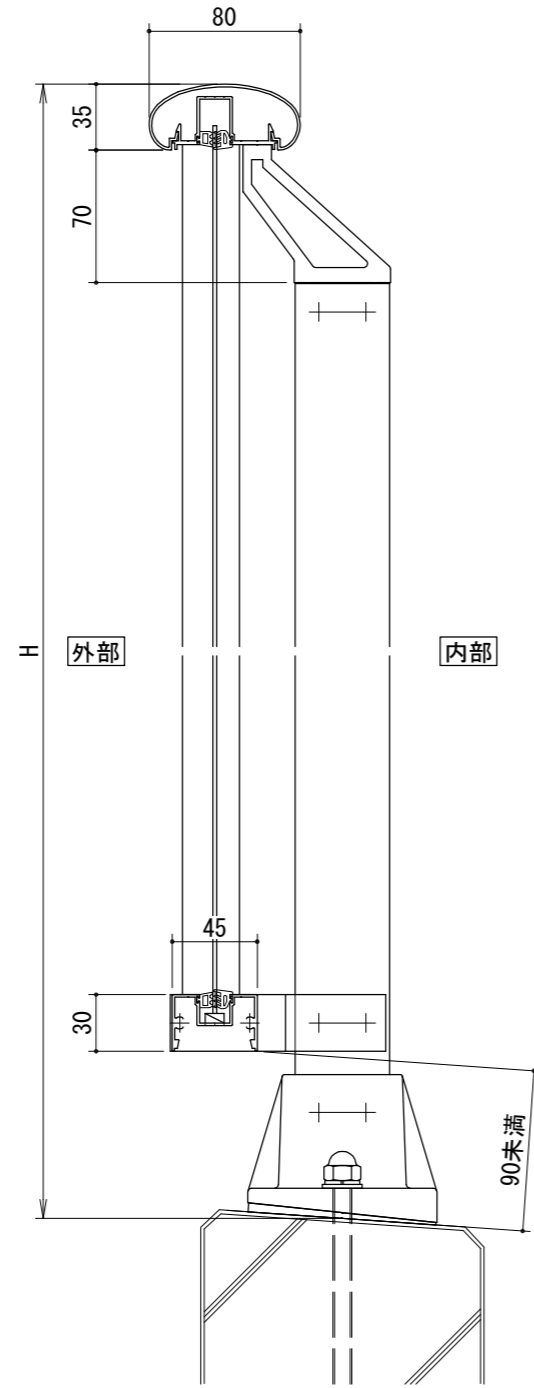

[パネルタイプ]
胴縁Lブラケット

[パネルタイプ]
胴縁Zブラケット

胴縁Lブラケット

胴縁Zブラケット

手すりバリエーション

タテ枠バリエーション

パネルバリエーション

- アルミ板パネル・・・t=2mm
- アルミパンチングパネル・・・t=2mm