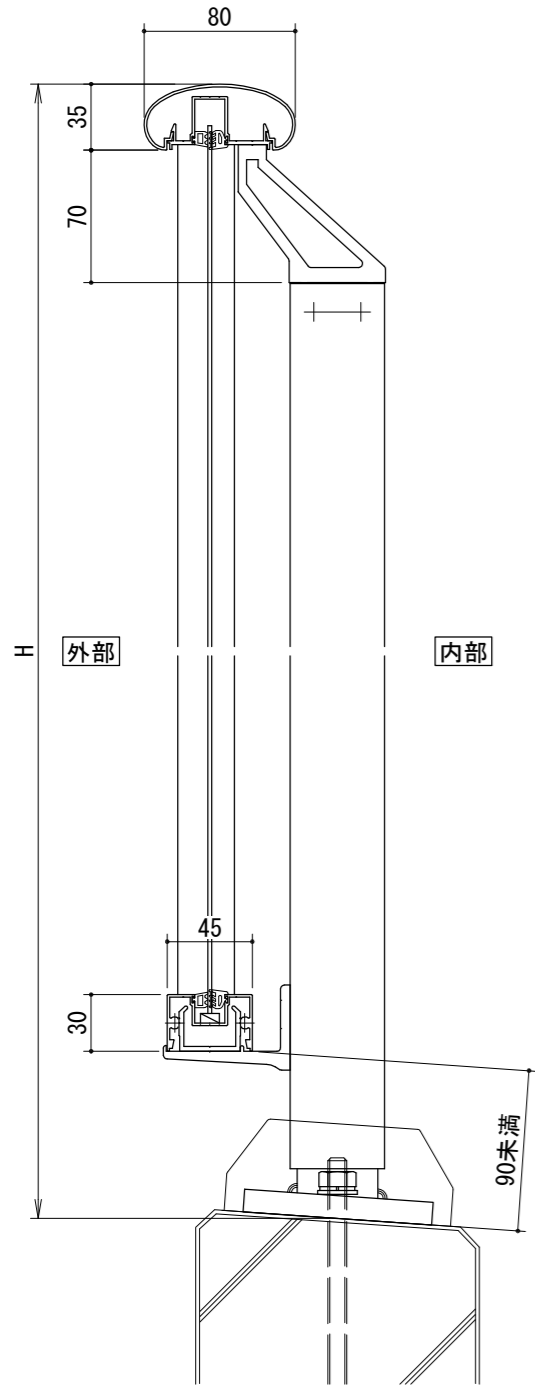

[パネルタイプ]
胴縁Lブラケット

[パネルタイプ]
胴縁Zブラケット

胴縁Lブラケット

胴縁Zブラケット

手すりバリエーション

タテ枠バリエーション

パネルバリエーション

- アルミ板パネル・・・t=2mm
- アルミパンチングパネル・・・t=2mm