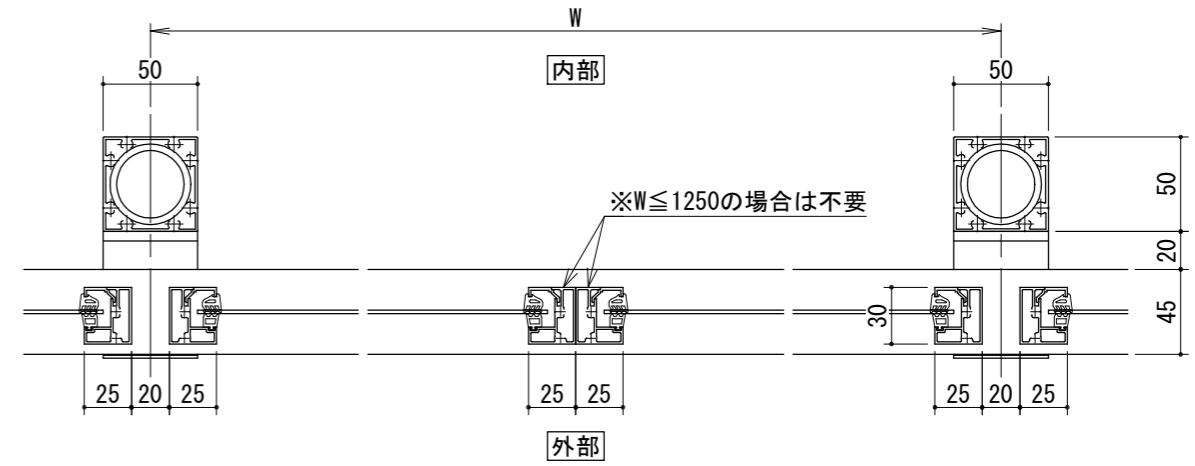

[パネルタイプ]
胴縁Lブラケット

[パネルタイプ]
胴縁Zブラケット

胴縁Lブラケット

胴縁Zブラケット

手すりバリエーション

タテ枠バリエーション

パネルバリエーション

- アルミ板パネル・・・t=2mm
- アルミパンチングパネル・・・t=2mm