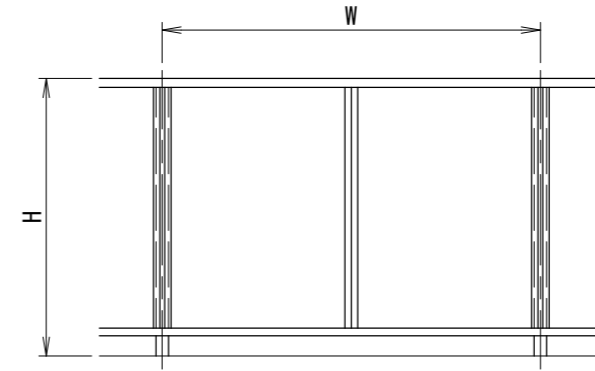

[パネルタイプ]
胴縁Lブラケット

[パネルタイプ]
胴縁Zブラケット

胴縁Lブラケット

胴縁Zブラケット

手すりバリエーション

タテ枠バリエーション

パネルバリエーション

- アルミ板パネル・・・t=2mm
- アルミパンチングパネル・・・t=2mm