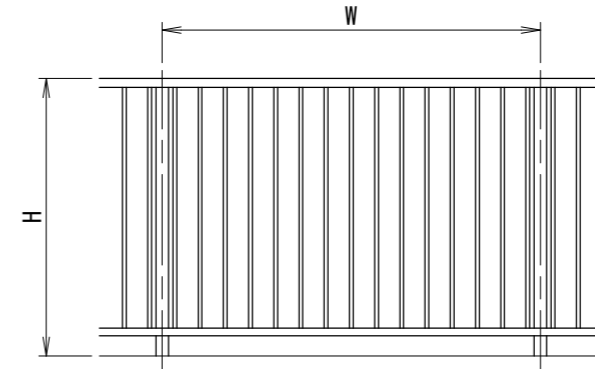

[タテ格子タイプ]
胴縁Lブラケット

[タテ格子タイプ]
胴縁Zブラケット

胴縁Lブラケット

胴縁Zブラケット

手すりバリエーション

タテ格子バリエーション