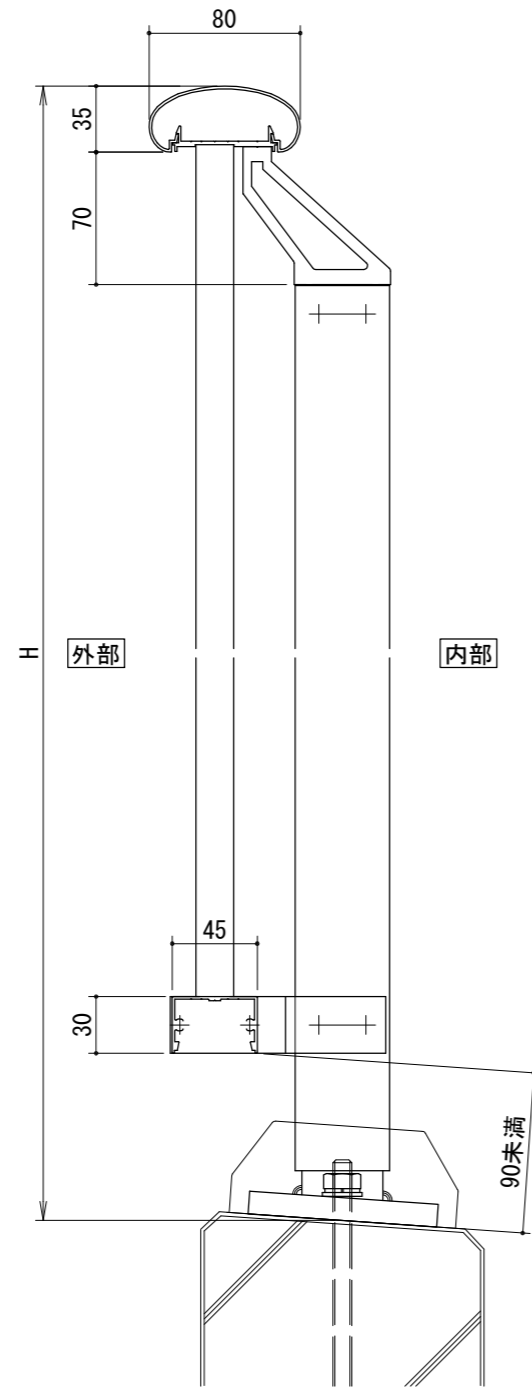

[タテ格子タイプ]
胴縁Lブラケット

[タテ格子タイプ]
胴縁Zブラケット

胴縁Lブラケット

胴縁Zブラケット

手すりバリエーション

タテ格子バリエーション