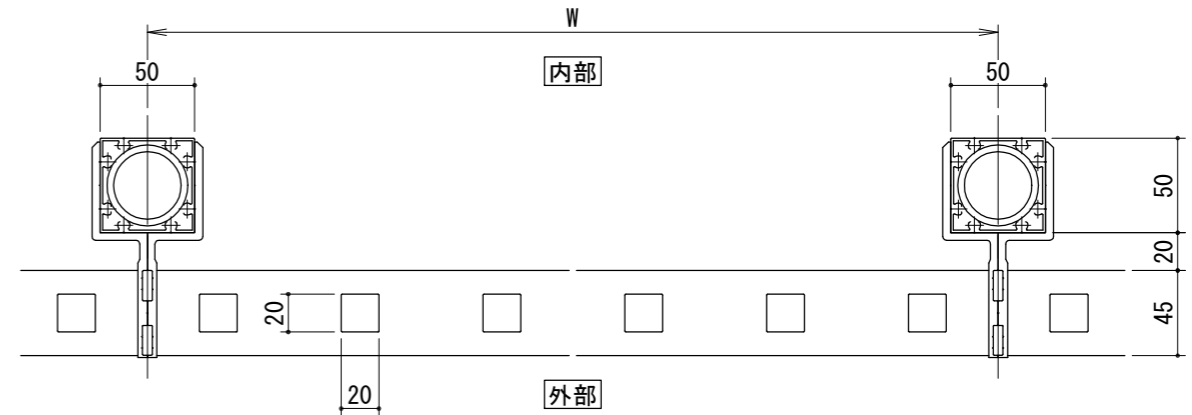

[タテ格子タイプ]
胴縁Lブラケット

[タテ格子タイプ]
胴縁Zブラケット

胴縁Lブラケット

胴縁Zブラケット

手すりバリエーション

タテ格子バリエーション