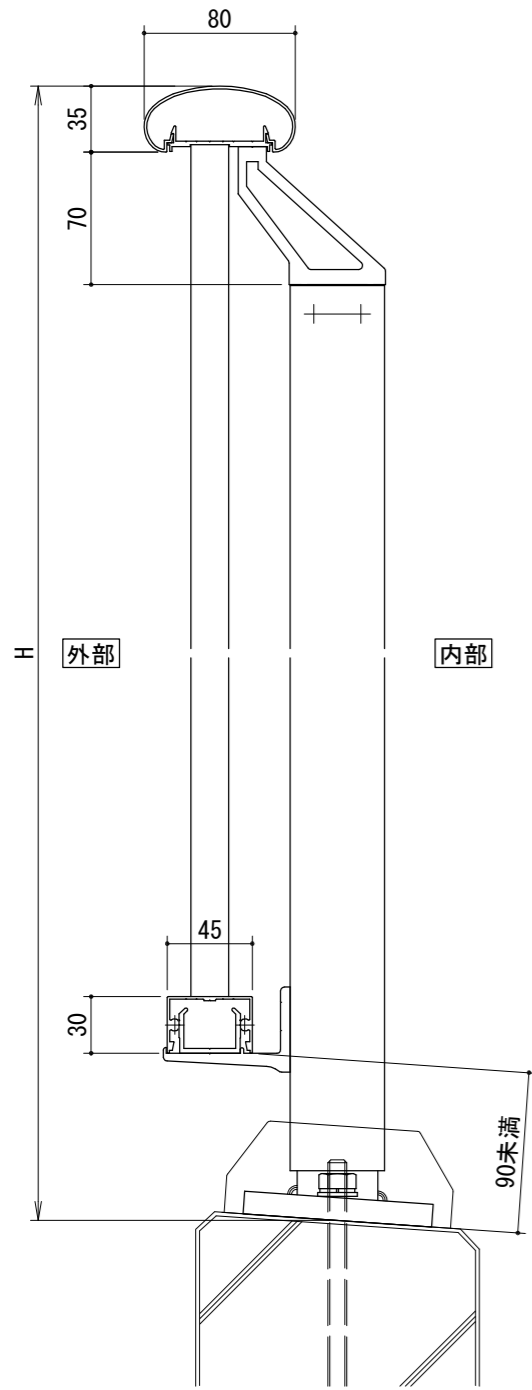

[タテ格子タイプ]
胴縁Lブラケット

[タテ格子タイプ]
胴縁Zブラケット

胴縁Lブラケット

胴縁Zブラケット

手すりバリエーション

タテ格子バリエーション