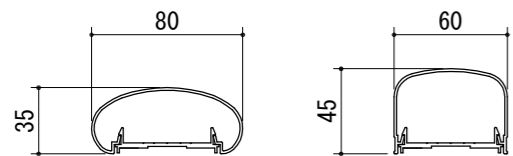

[タテ格子タイプ]
胴縁Lブラケット

[タテ格子タイプ]
胴縁Zブラケット

胴縁Lブラケット

胴縁Zブラケット

手すりバリエーション

タテ格子バリエーション