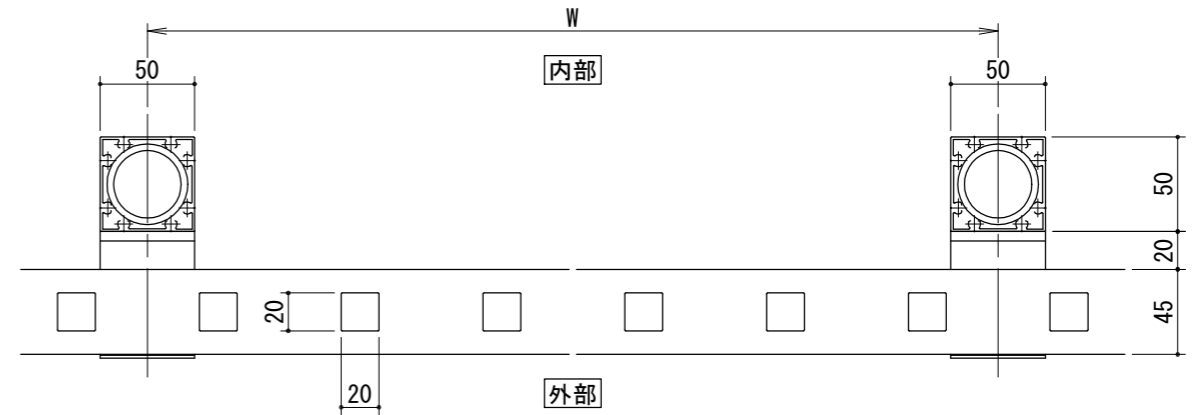

[タテ格子タイプ]
胴縁Lブラケット

[タテ格子タイプ]
胴縁Zブラケット

胴縁Lブラケット

胴縁Zブラケット

手すりバリエーション

タテ格子バリエーション