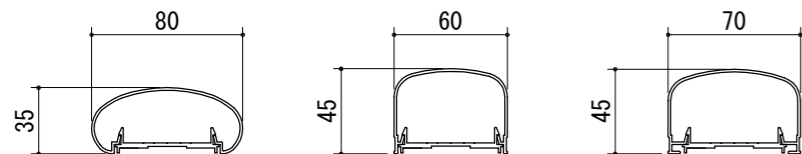

[パネルタイプ]

BL仕様  
※スラブ上納まり

手すりバリエーション

パネルバリエーション

- アルミ板パネル・・・t=2mm
- アルミパンチングパネル・・・t=2mm