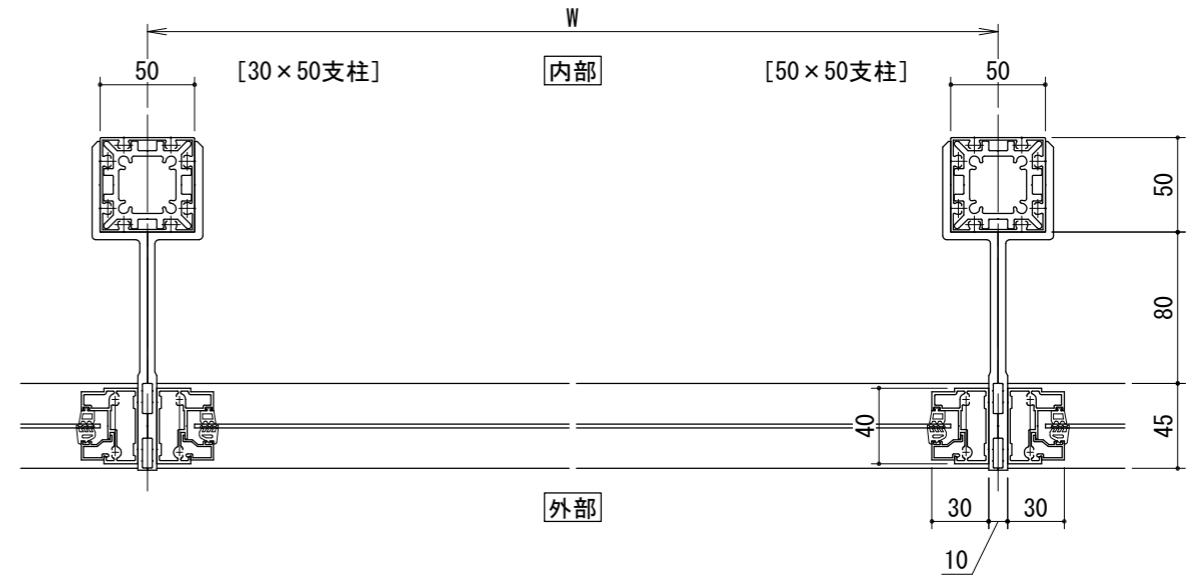

[パネルタイプ]

BL仕様  
※スラブ上納まり

手すりバリエーション

パネルバリエーション

- アルミ板パネル・・・t=2mm
- アルミパンチングパネル・・・t=2mm