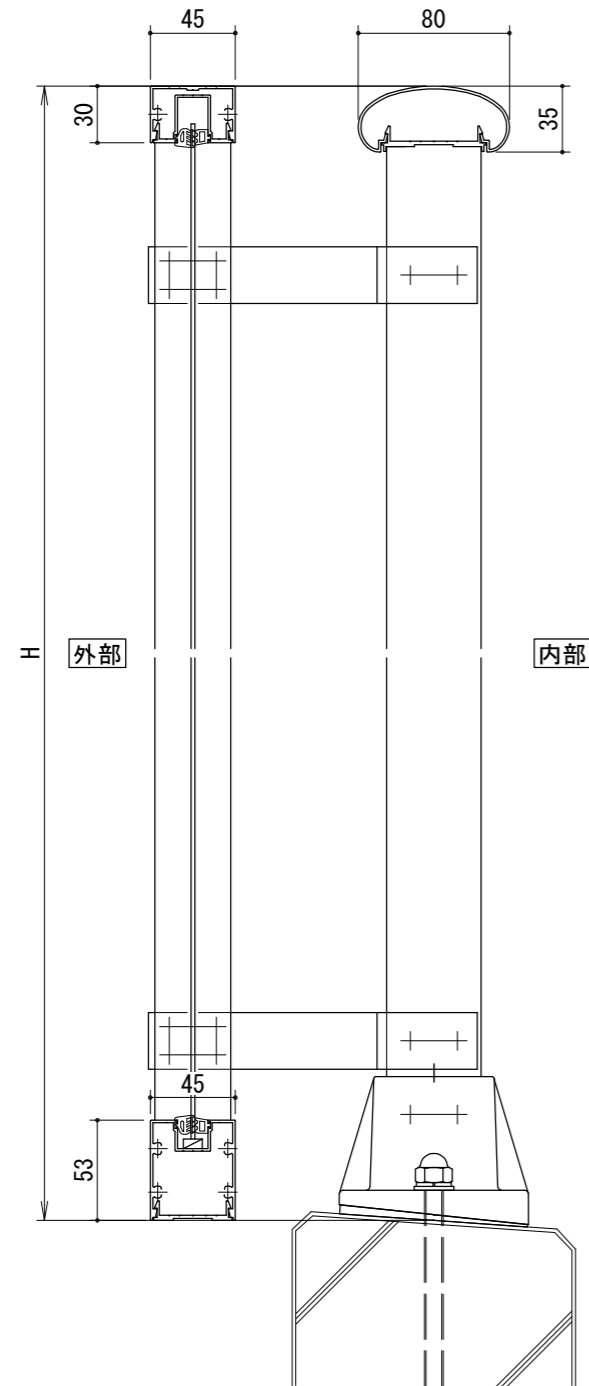

[パネルタイプ]

BL仕様  
※スラブ上納まり

手すりバリエーション

パネルバリエーション

- アルミ板パネル・・・t=2mm
- アルミパンチングパネル・・・t=2mm