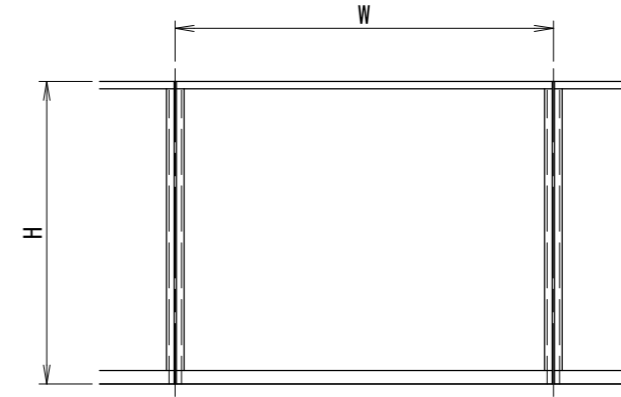

[パネルタイプ]

BL仕様  
※スラブ上納まり

手すりバリエーション

パネルバリエーション

- アルミ板パネル・・・t=2mm
- アルミパンチングパネル・・・t=2mm