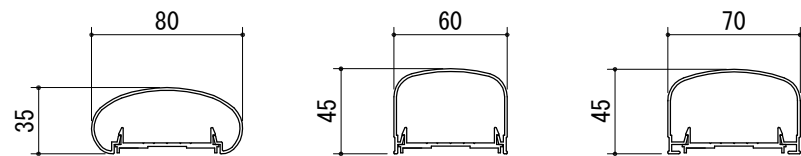

[タテ格子Bタイプ]

BL仕様
※スラブ上納まり

手すりバリエーション

タテ格子バリエーション