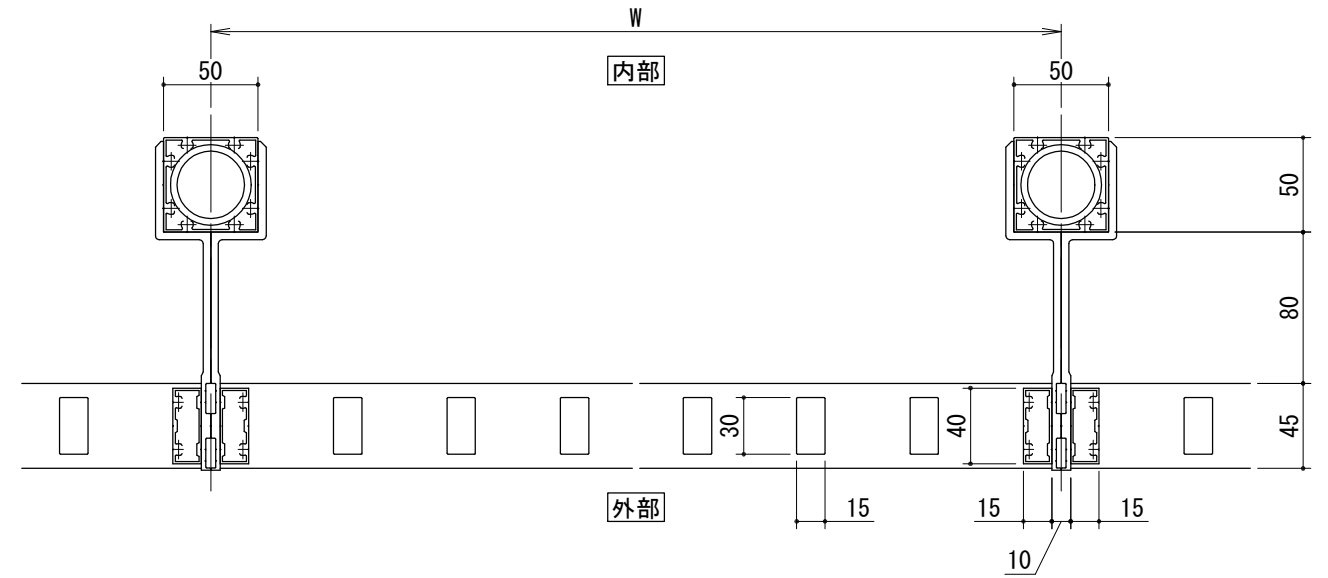

[タテ格子Bタイプ]

BL仕様
※スラブ上納まり

手すりバリエーション

タテ格子バリエーション