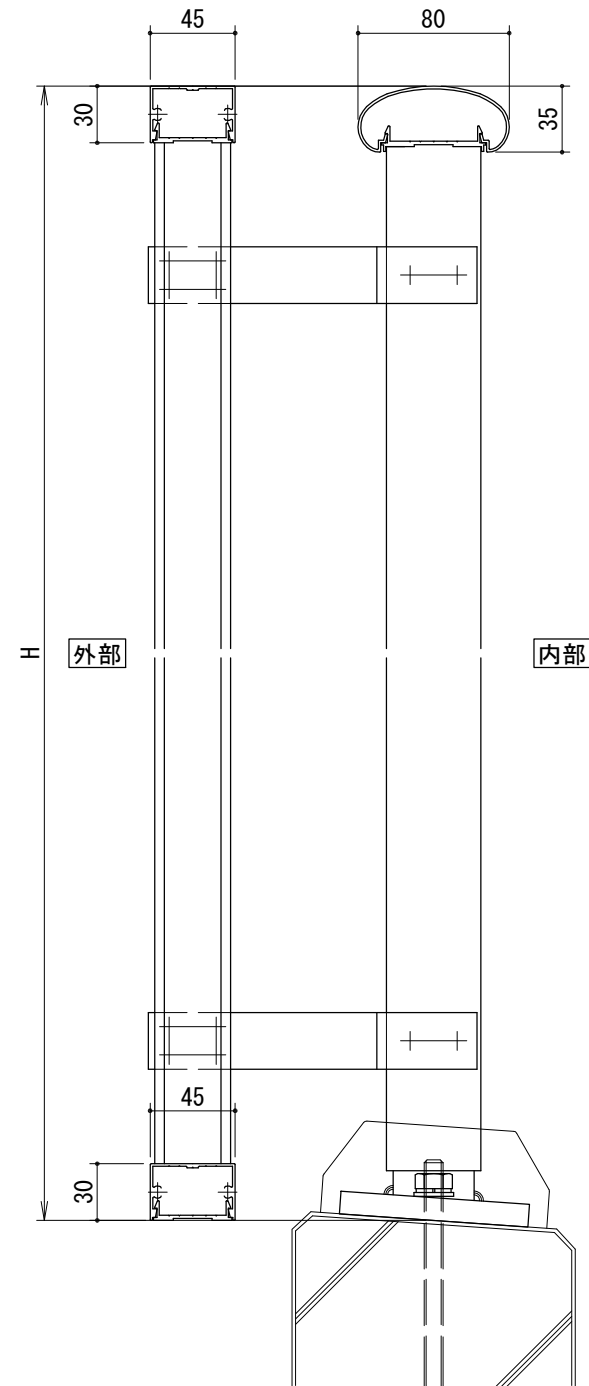

[タテ格子Bタイプ]

BL仕様
※スラブ上納まり

手すりバリエーション

タテ格子バリエーション