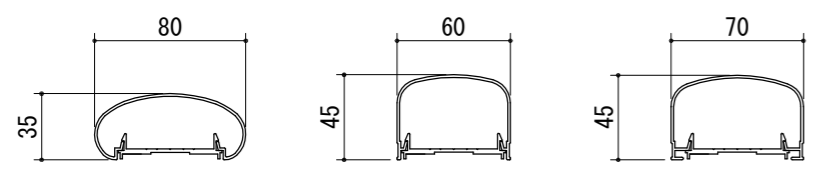

[パネルタイプ]
胴縁Lブラケット

[パネルタイプ]
胴縁Zブラケット

胴縁Lブラケット

胴縁Zブラケット

手すりバリエーション

タテ枠バリエーション

パネルバリエーション

- アルミ板パネル・・・t=2mm
- アルミパンチングパネル・・・t=2mm