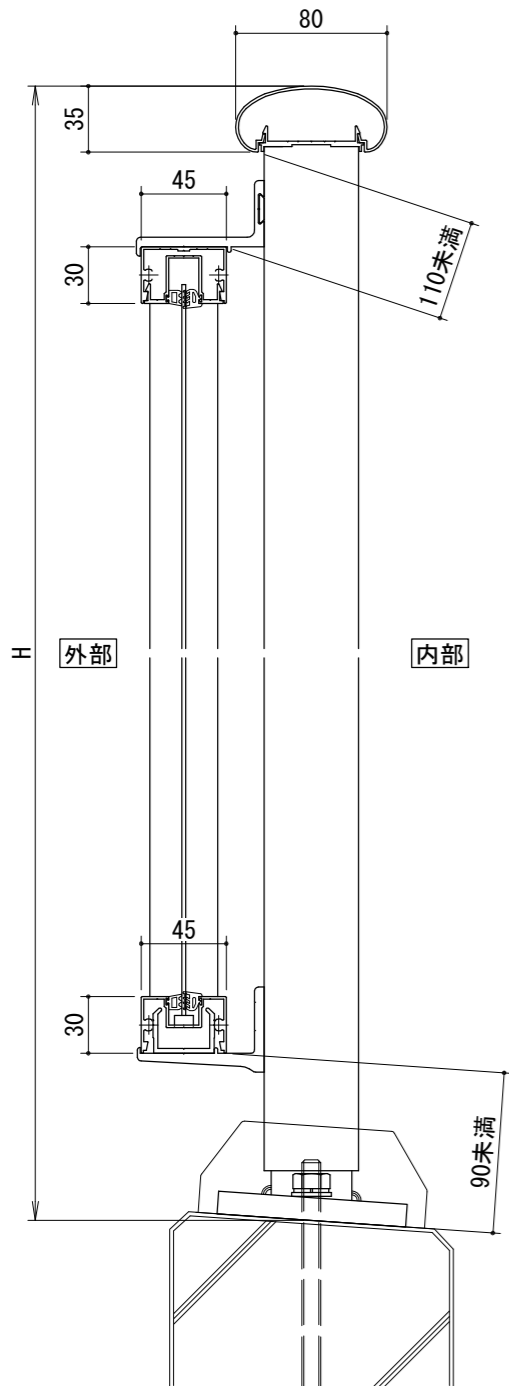

[パネルタイプ]
胴縁Lブラケット

[パネルタイプ]
胴縁Zブラケット

胴縁Lブラケット

胴縁Zブラケット

手すりバリエーション

タテ枠バリエーション

パネルバリエーション

- アルミ板パネル・・・t=2mm
- アルミパンチングパネル・・・t=2mm