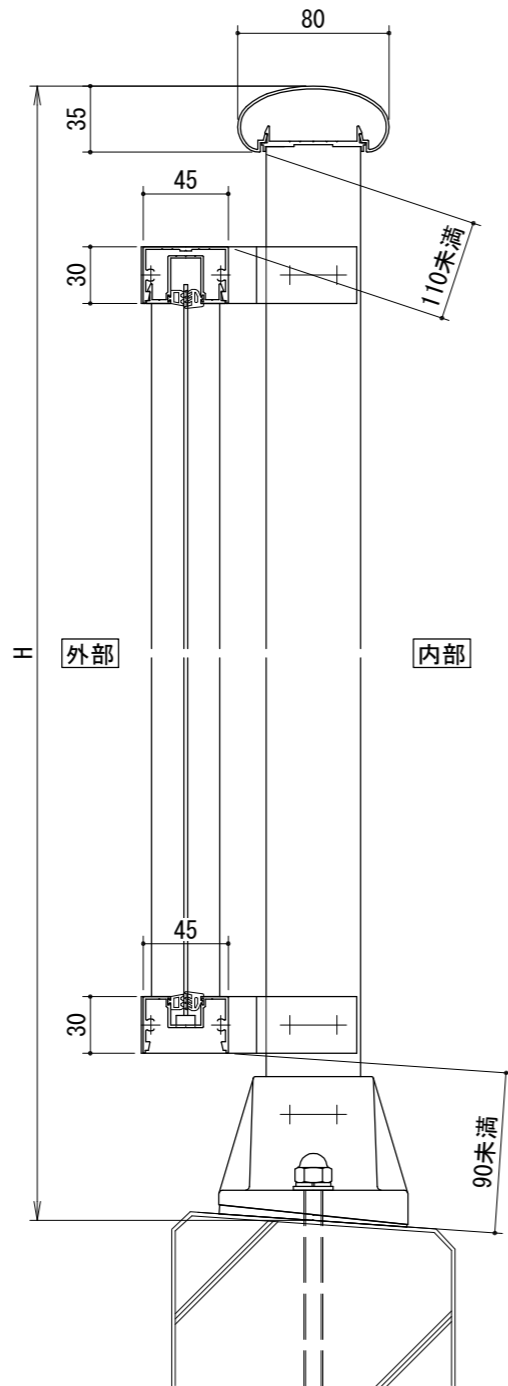

[パネルタイプ]
胴縁Lブラケット

[パネルタイプ]
胴縁Zブラケット

胴縁Lブラケット

胴縁Zブラケット

手すりバリエーション

タテ枠バリエーション

パネルバリエーション

- アルミ板パネル・・・t=2mm
- アルミパンチングパネル・・・t=2mm