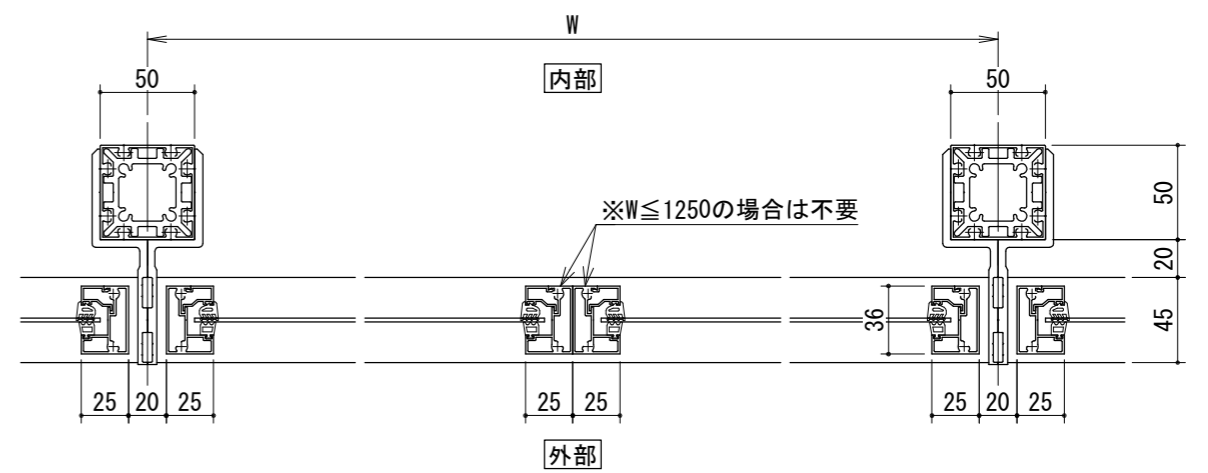

[パネルタイプ]
胴縁Lブラケット

[パネルタイプ]
胴縁Zブラケット

胴縁Lブラケット

胴縁Zブラケット

手すりバリエーション

タテ枠バリエーション

パネルバリエーション

- アルミ板パネル・・・t=2mm
- アルミパンチングパネル・・・t=2mm