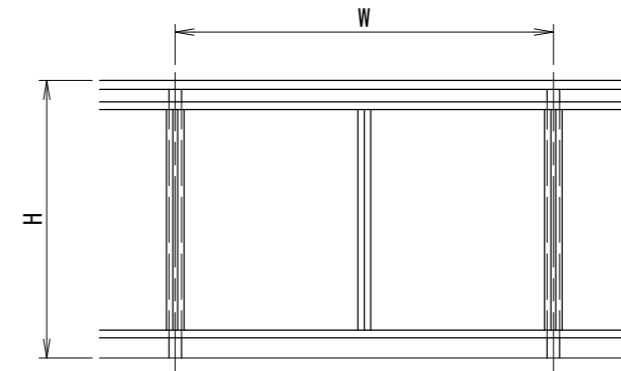

[パネルタイプ]
胴縁Lブラケット

[パネルタイプ]
胴縁Zブラケット

胴縁Lブラケット

胴縁Zブラケット

手すりバリエーション

タテ枠バリエーション

パネルバリエーション

- アルミ板パネル・・・t=2mm
- アルミパンチングパネル・・・t=2mm