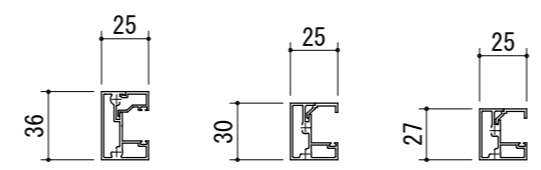

[パネルタイプ]
胴縁Lブラケット

[パネルタイプ]
胴縁Zブラケット

胴縁Lブラケット

胴縁Zブラケット

手すりバリエーション

タテ枠バリエーション

パネルバリエーション

- アルミ板パネル・・・t=2mm
- アルミパンチングパネル・・・t=2mm