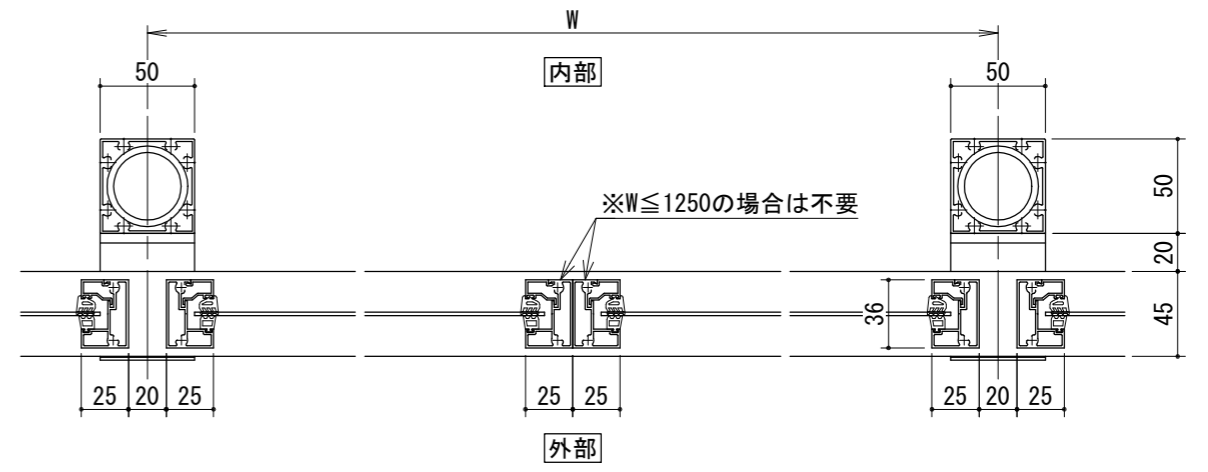

[パネルタイプ]
胴縁Lブラケット

[パネルタイプ]
胴縁Zブラケット

胴縁Lブラケット

胴縁Zブラケット

手すりバリエーション

タテ枠バリエーション

パネルバリエーション

- アルミ板パネル・・・t=2mm
- アルミパンチングパネル・・・t=2mm