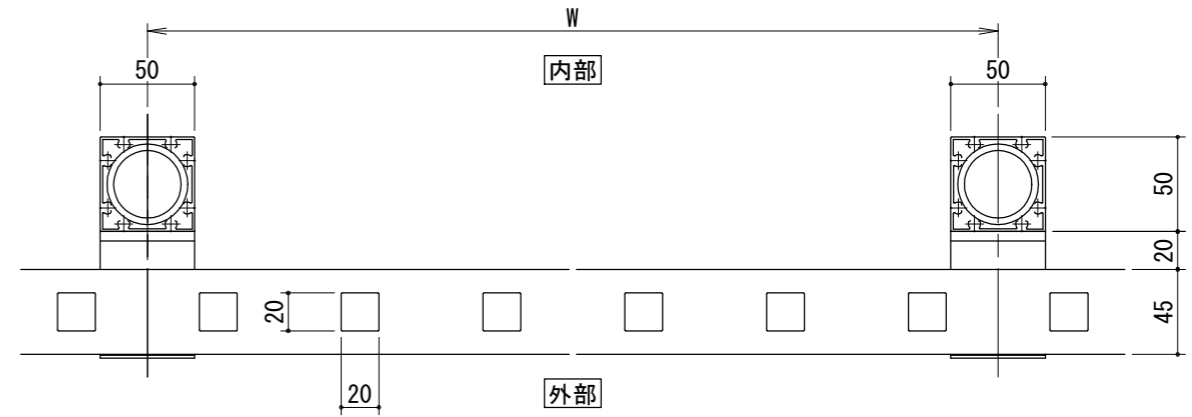

[タテ格子タイプ]
胴縁Lブラケット

[タテ格子タイプ]
胴縁Zブラケット

胴縁Lブラケット

胴縁Zブラケット

手すりバリエーション

タテ格子バリエーション