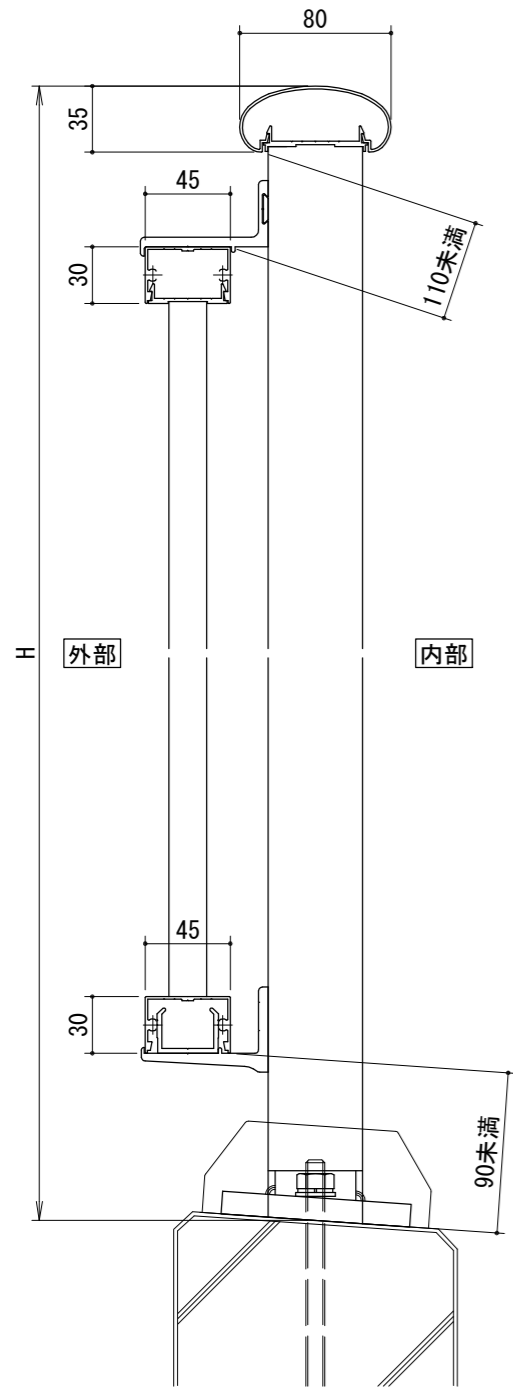

[タテ格子タイプ]
胴縁Lブラケット

[タテ格子タイプ]
胴縁Zブラケット

胴縁Lブラケット

胴縁Zブラケット

手すりバリエーション

タテ格子バリエーション