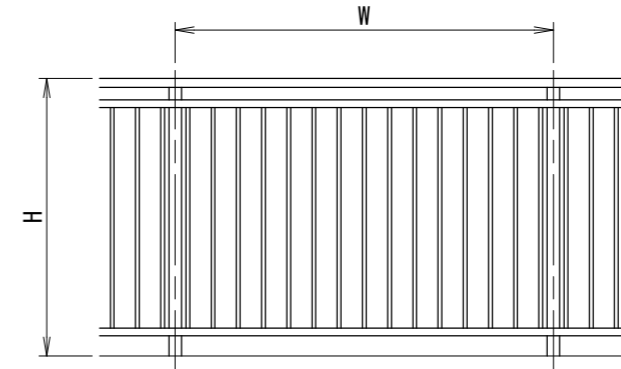

[タテ格子タイプ]
胴縁Lブラケット

[タテ格子タイプ]
胴縁Zブラケット

胴縁Lブラケット

胴縁Zブラケット

手すりバリエーション

タテ格子バリエーション