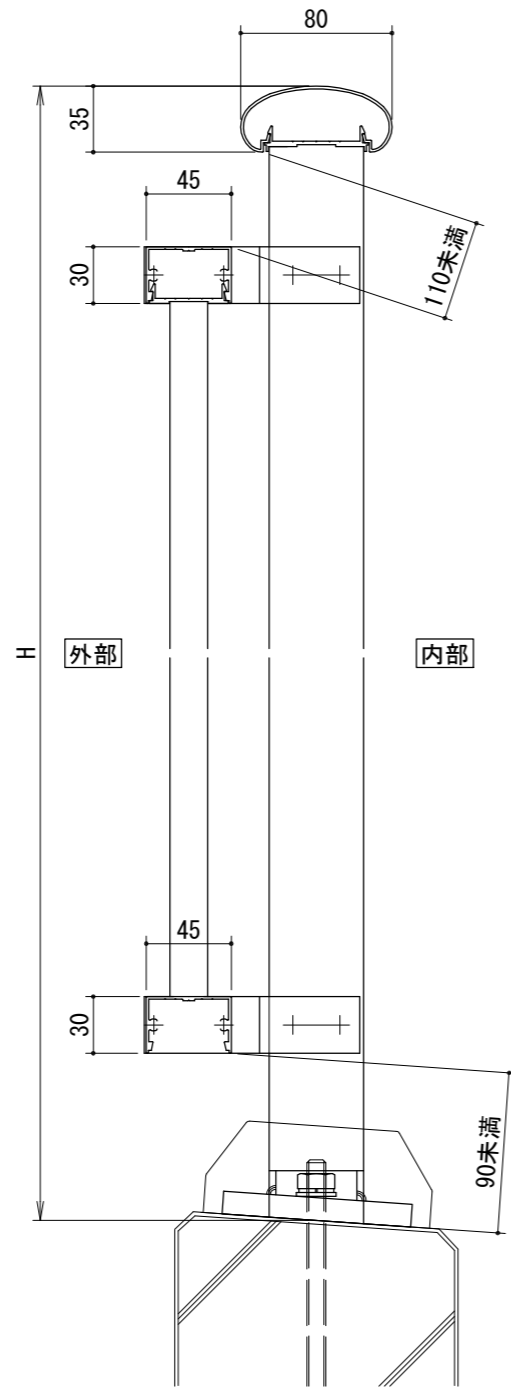

[タテ格子タイプ]
胴縁Lブラケット

[タテ格子タイプ]
胴縁Zブラケット

胴縁Lブラケット

胴縁Zブラケット

手すりバリエーション

タテ格子バリエーション