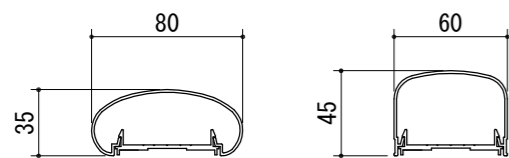

[タテ格子タイプ]
胴縁Lブラケット

[タテ格子タイプ]
胴縁Zブラケット

胴縁Lブラケット

胴縁Zブラケット

手すりバリエーション

タテ格子バリエーション