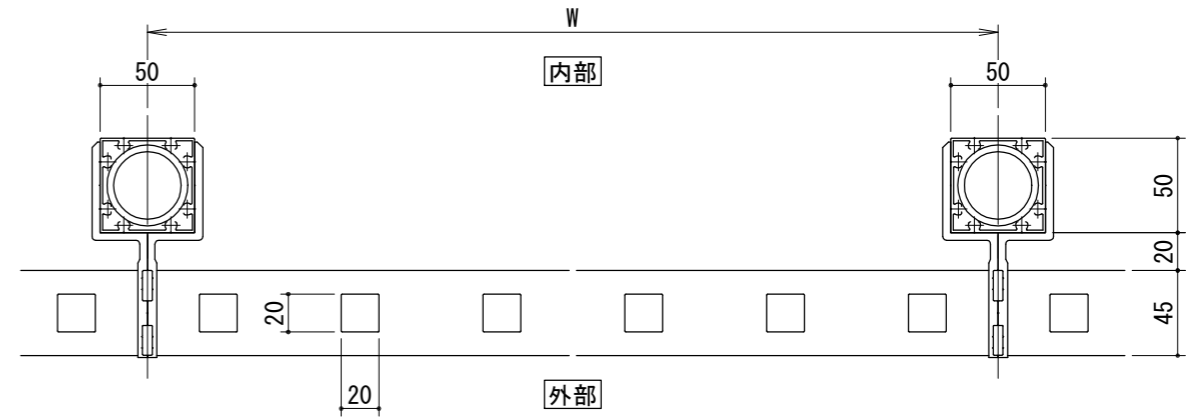

[タテ格子タイプ]
胴縁Lブラケット

[タテ格子タイプ]
胴縁Zブラケット

胴縁Lブラケット

胴縁Zブラケット

手すりバリエーション

タテ格子バリエーション