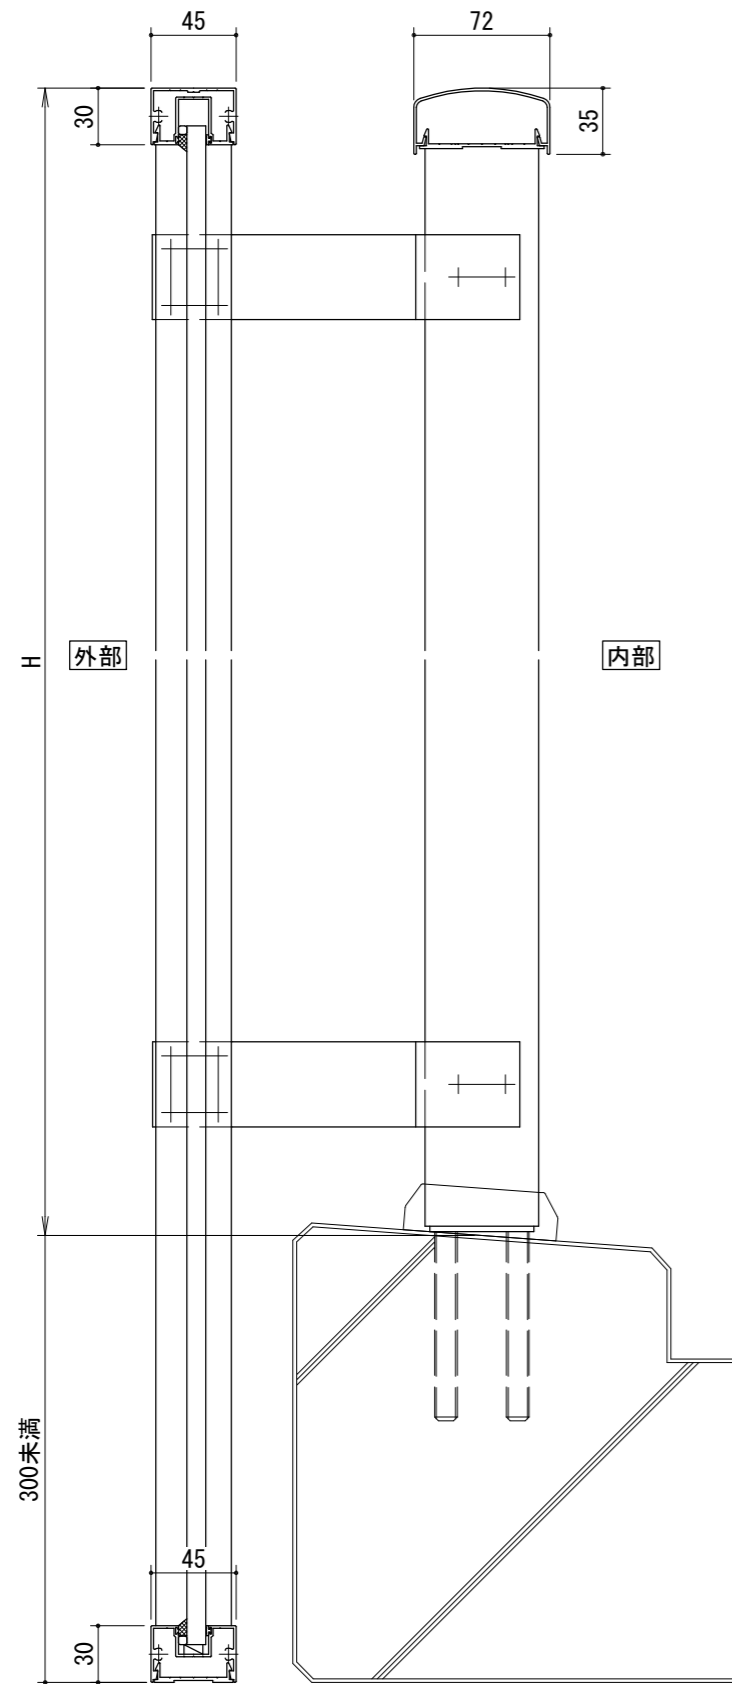

[ガラス・パネルタイプ]

スラブ隠し仕様

[30×60支柱]