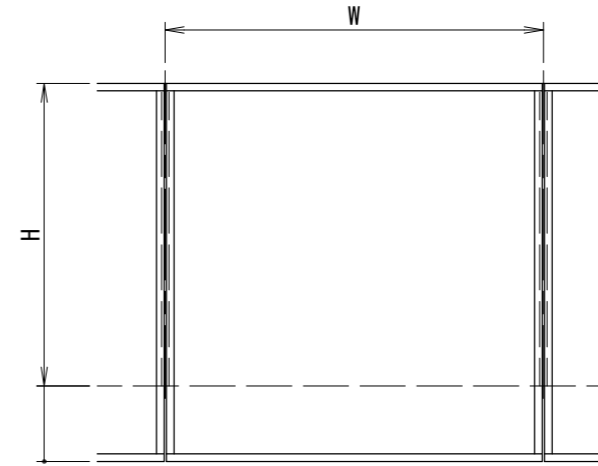

[ガラス・パネルタイプ]

スラブ隠し仕様

[30×60支柱]