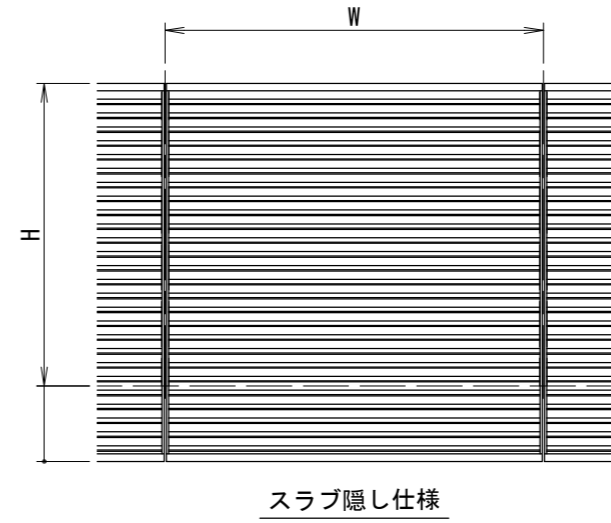

[ガラリタイプ]

[30×60支柱]