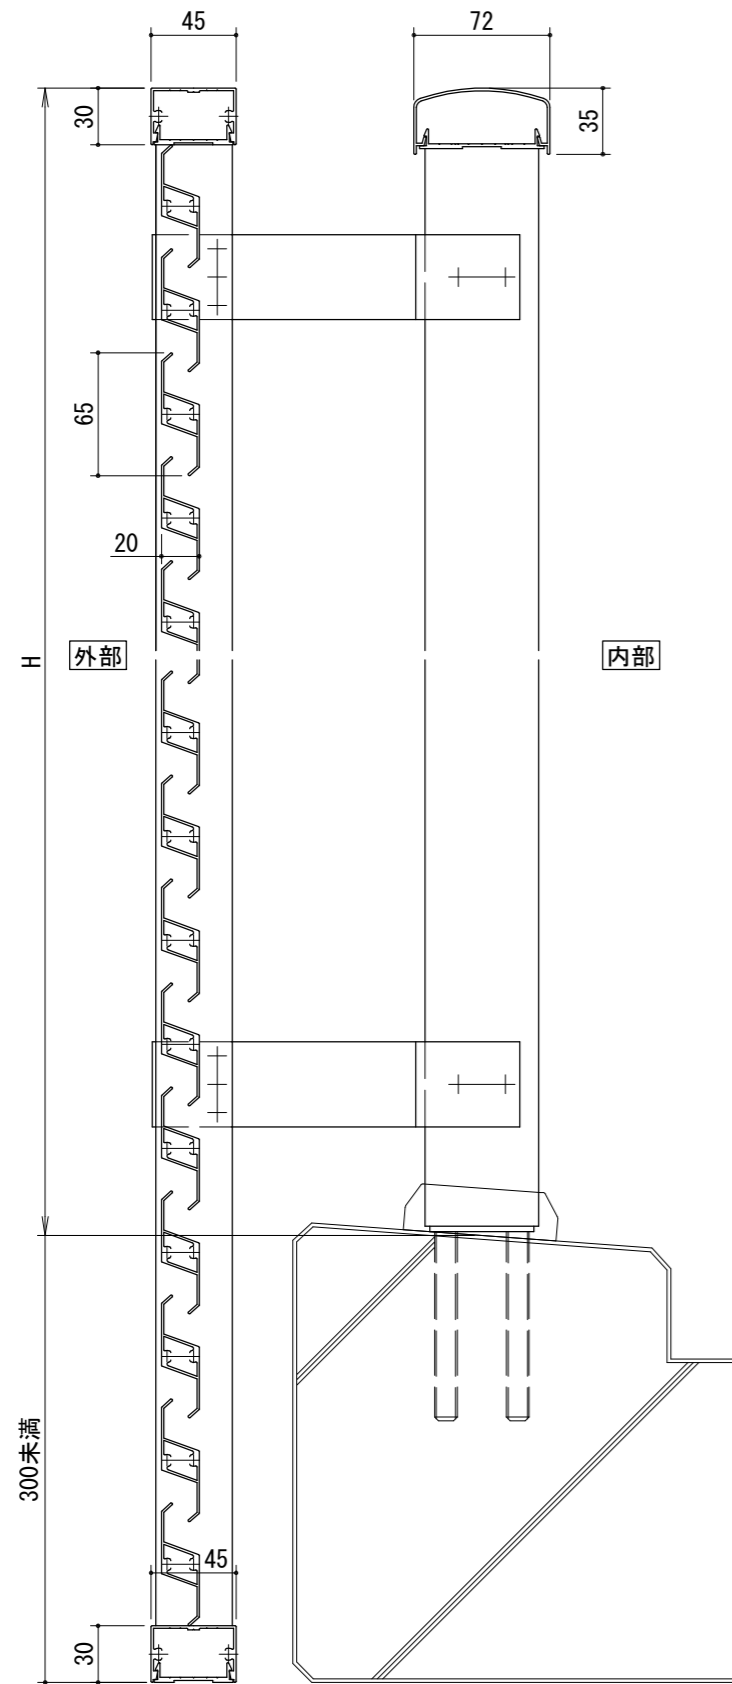

[ガラリタイプ]

[30×60支柱]