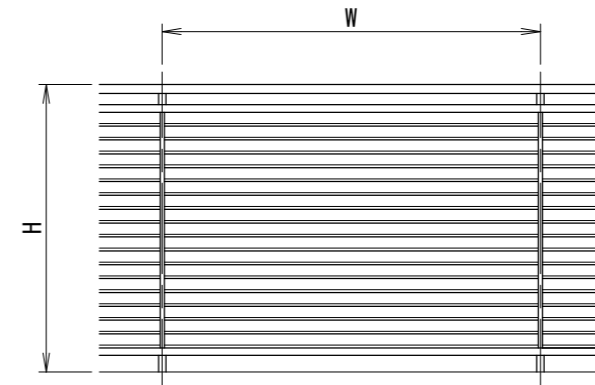

[ガラリタイプ]

[30×60支柱]