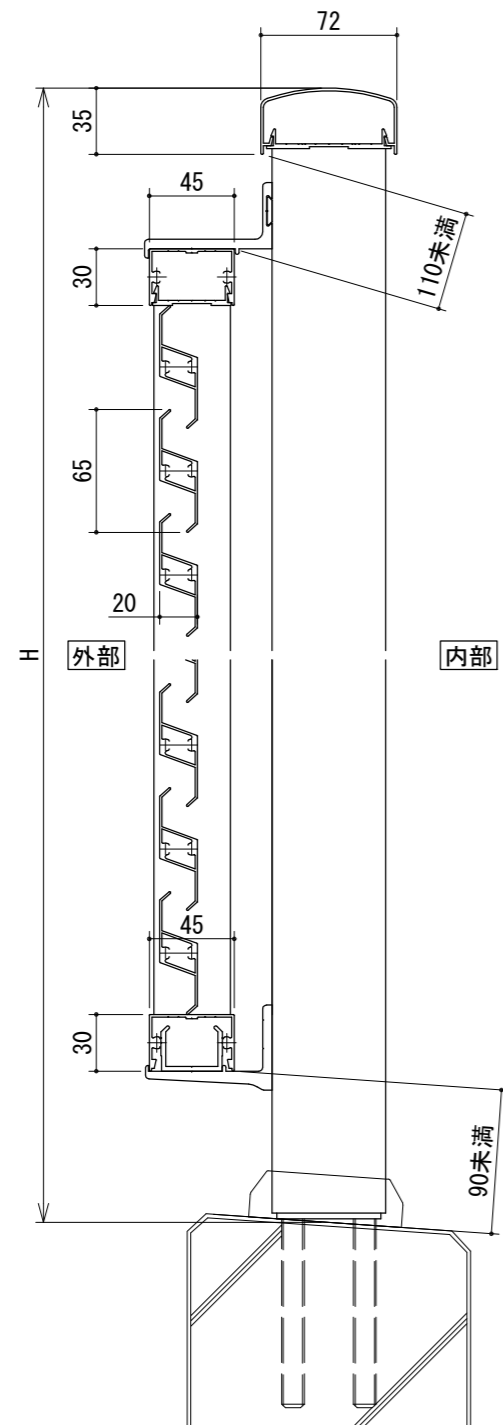

[ガラリタイプ]

[30×60支柱]