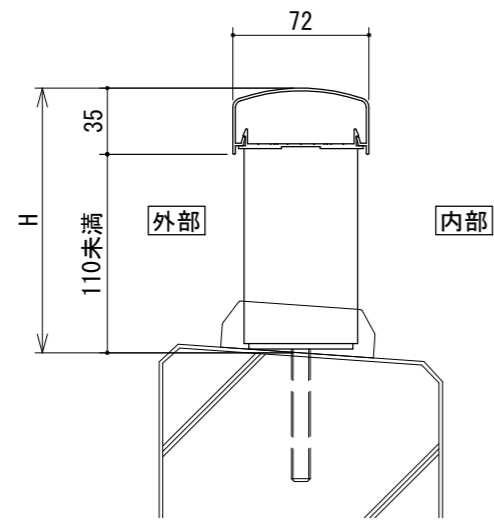

[トURREールタイプ]

※H \geq 145の場合は、胴縁横格子追加となります。

[30×60支柱]