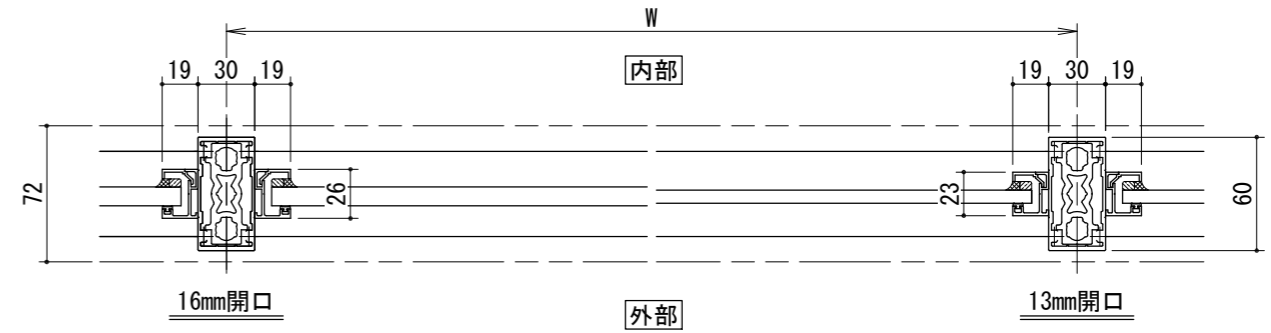

[一段手すりガラス・パネルタイプ]

[二段手すりガラス・パネルタイプ]

[30×60支柱]

タテ枠バリエーション