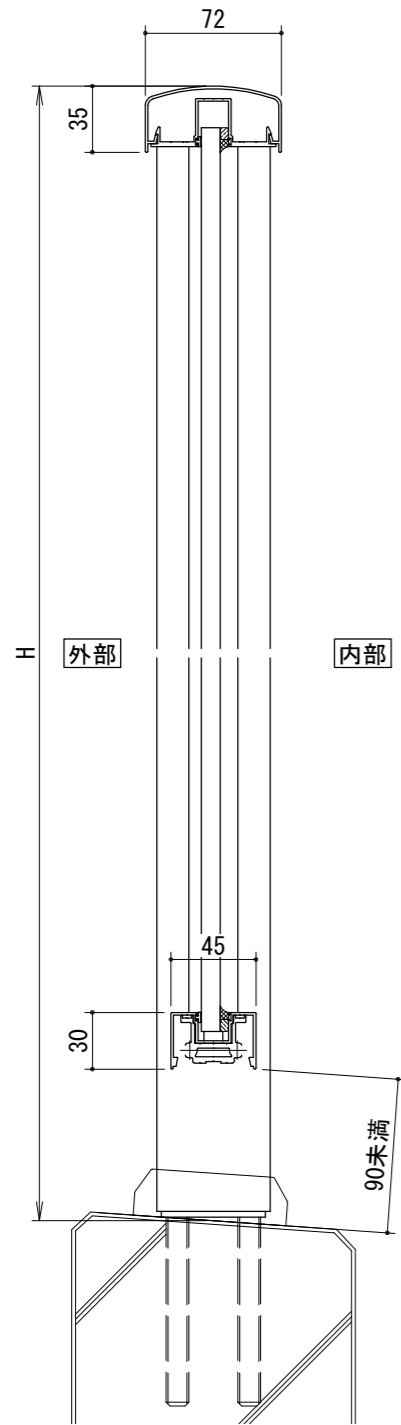

[一段手すりガラス・パネルタイプ]

[二段手すりガラス・パネルタイプ]

[30×60支柱]

タテ枠バリエーション