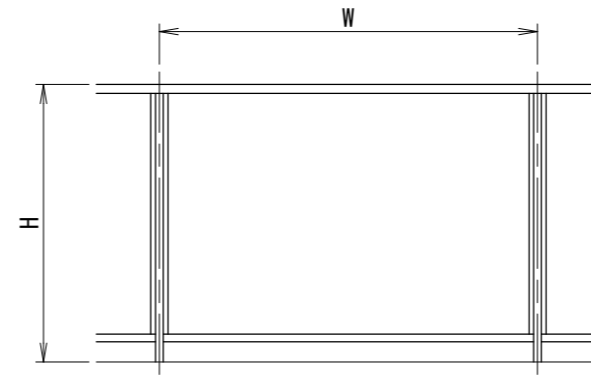

[一段手すりガラス・パネルタイプ]

[二段手すりガラス・パネルタイプ]

[30×60支柱]

タテ枠バリエーション