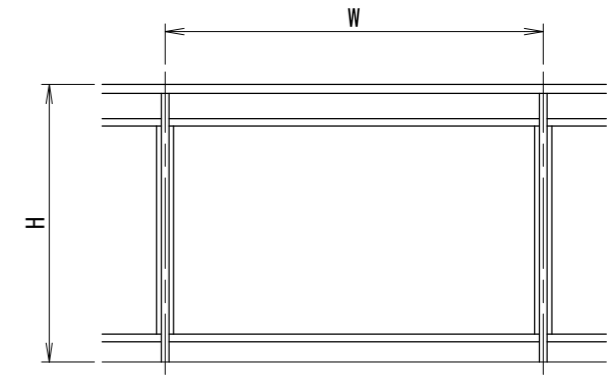

[一段手すりガラス・パネルタイプ]

[二段手すりガラス・パネルタイプ]

[30×60支柱]

タテ枠バリエーション