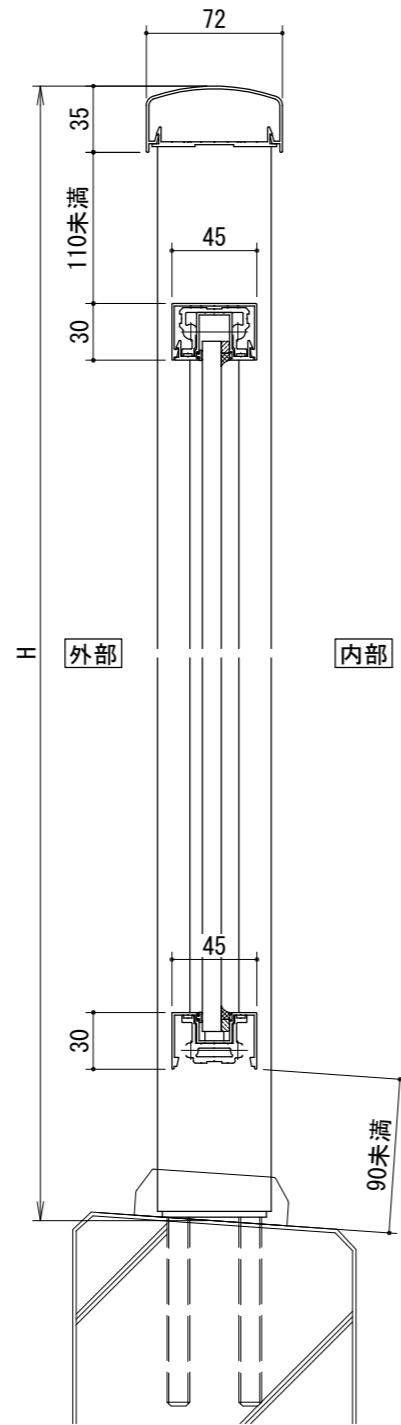

[一段手すりガラス・パネルタイプ]

[二段手すりガラス・パネルタイプ]

[30×60支柱]

タテ枠バリエーション