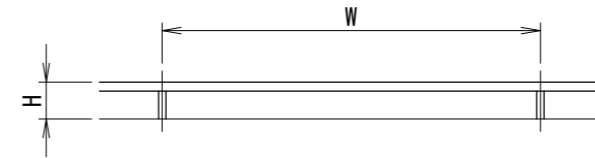

[トURREールタイプ]

※H \geq 145の場合は、胴縁横格子追加となります。

[30×60支柱]