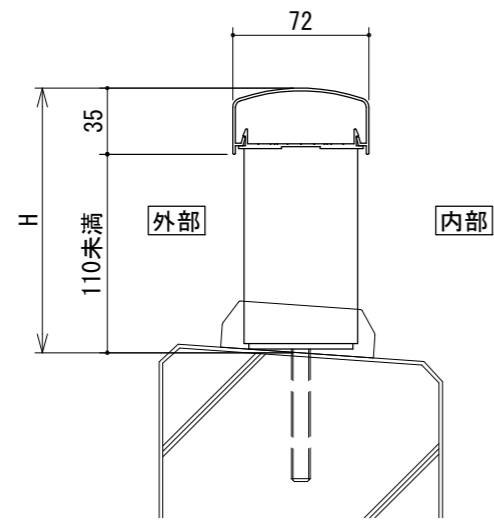

[トURREールタイプ]

※H \geq 145の場合は、胴縁横格子追加となります。

[30×60支柱]