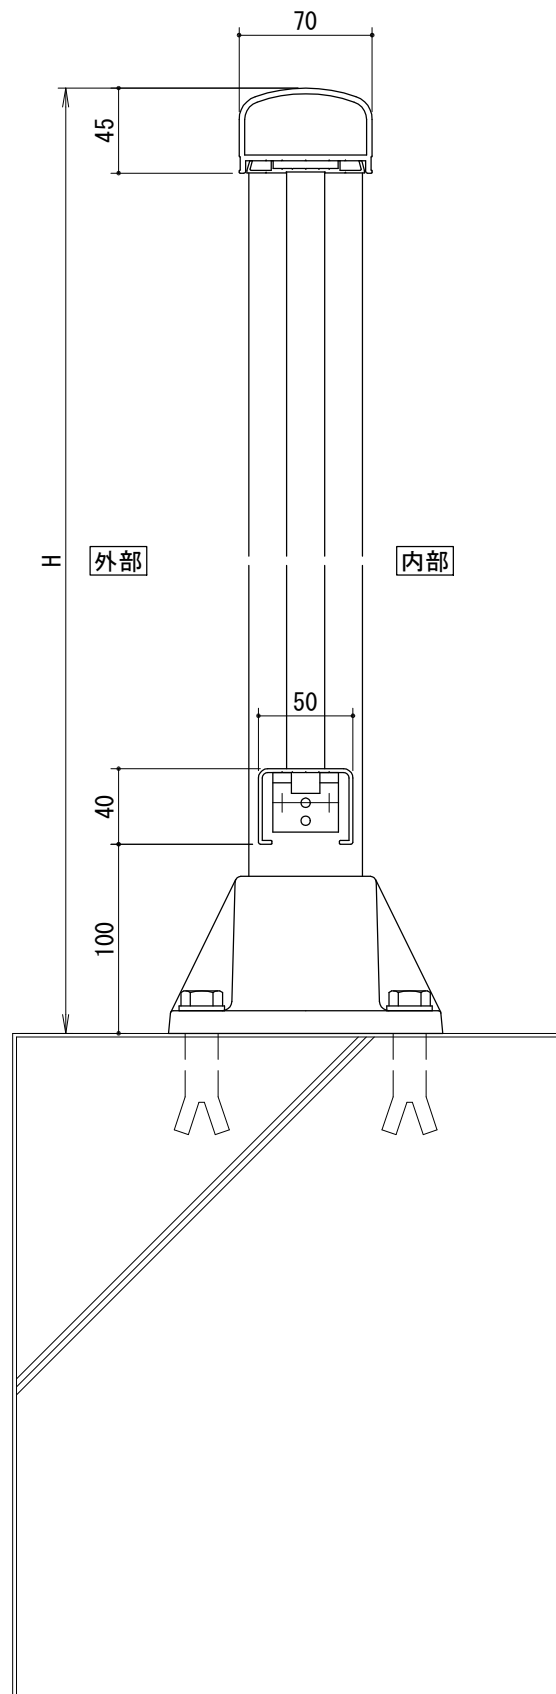

[固定式・取外し式 ベースポストタイプ]

タテ格子バリエーション