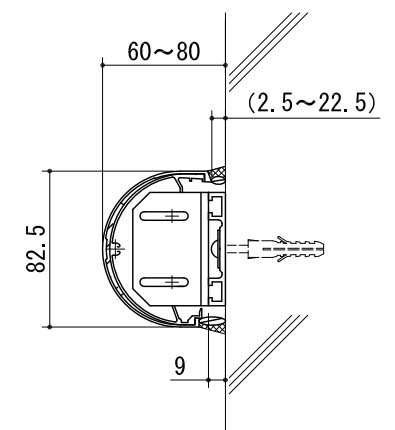

ライトコピーング組合わせタイプ

壁面取付タイプ

ベース材使用 (オプション)