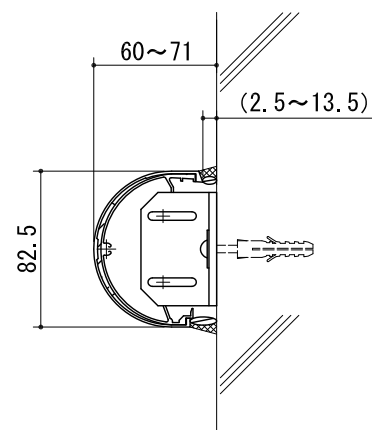

ライトコピーング組合わせタイプ

壁面取付タイプ

ベース材使用 (オプション)