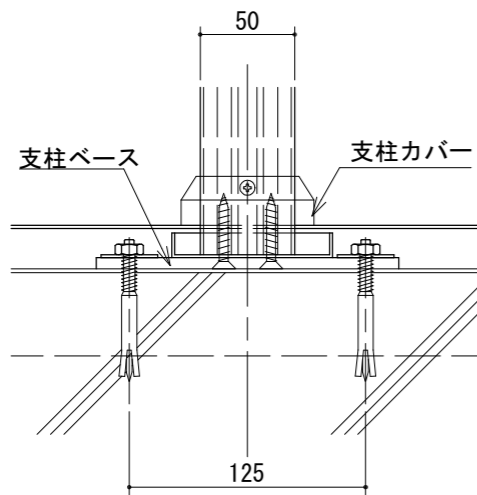

手すり付笠木 笠木付イン

【柱幅50×50】 トップレール型

【支柱ベースセット】