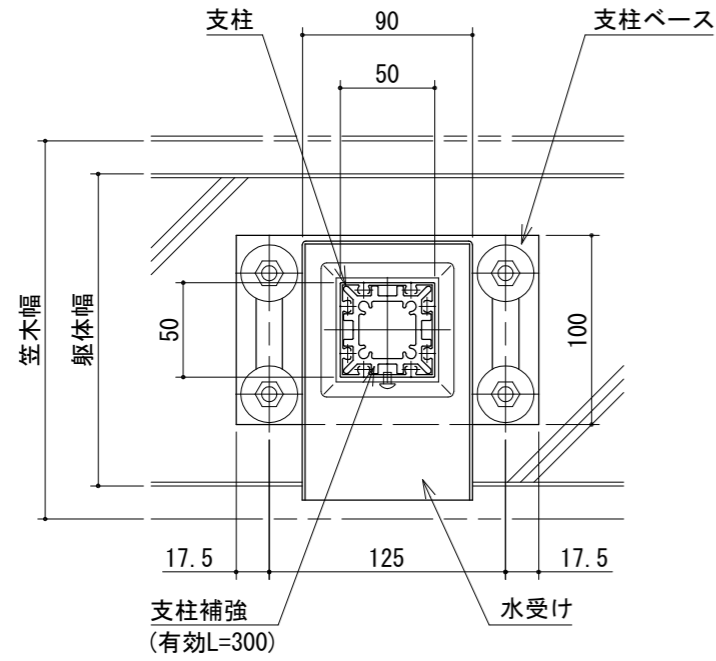

手すり付笠木 笠木付イン

【柱幅50×50】 トップレール型

【支柱ベースセット】