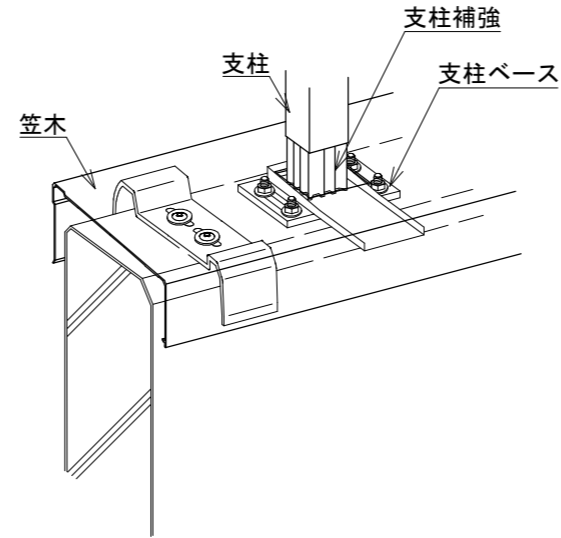

手すり付笠木 笠木付イン

【柱幅50×50】 トップレール型

【支柱ベースセット】