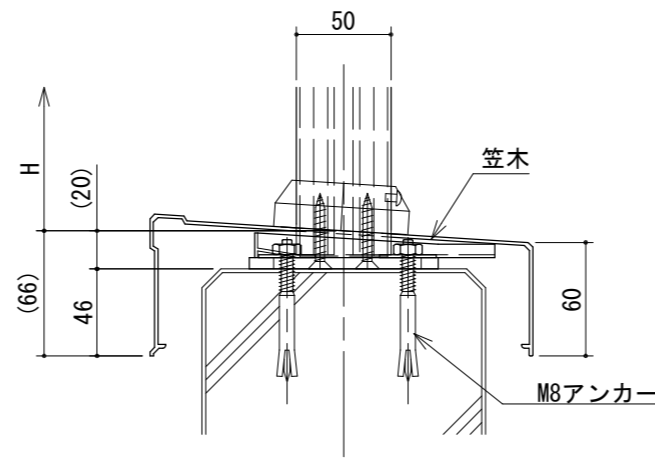

手すり付笠木 笠木付イン

【柱幅50×50】 トップレール型

【支柱ベースセット】