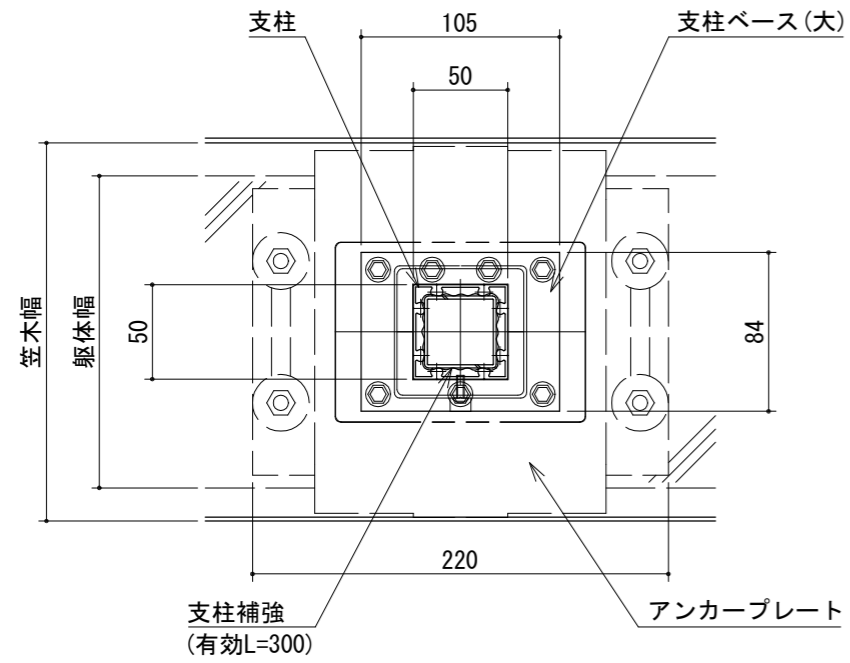

手すり付笠木 笠木付オン ※支柱ベース（大）仕様

【柱幅50×50】

【支柱ベース】