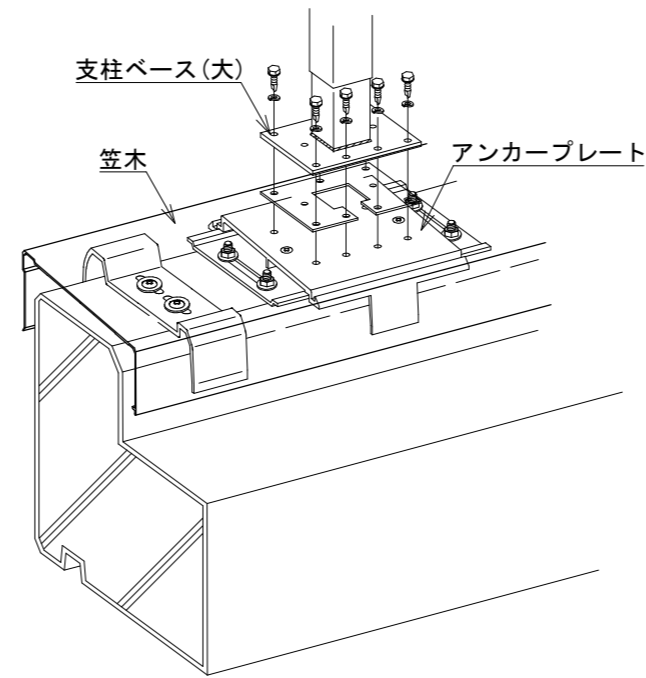

手すり付笠木 笠木付オン ※支柱ベース（大）仕様

【柱幅50×50】

【支柱ベース】