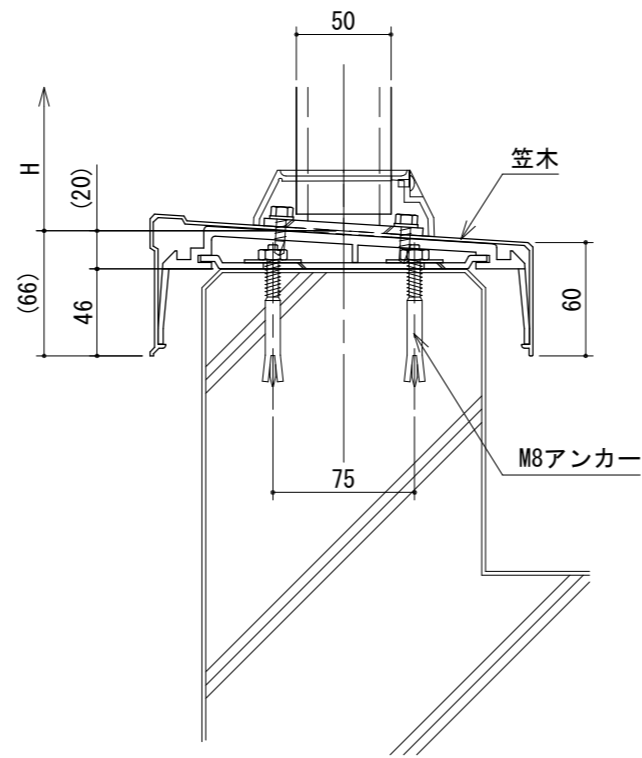

手すり付笠木 笠木付オン ※支柱ベース（大）仕様

【柱幅50×50】

【支柱ベース】