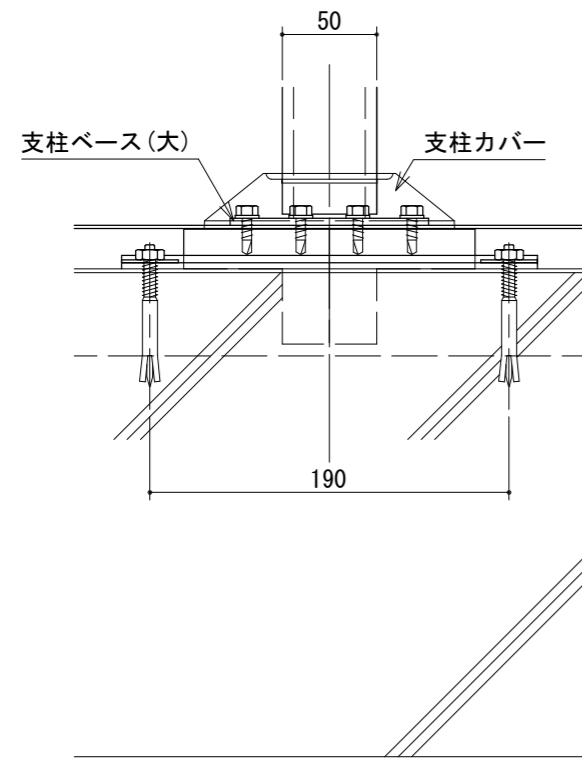

手すり付笠木 笠木付オン ※支柱ベース（大）仕様

【柱幅50×50】

【支柱ベース】