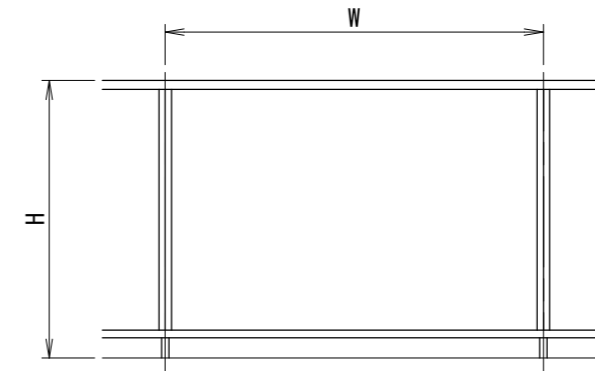

[ガラス・パネルタイプ]
胴縁Lブラケット

[ガラス・パネルタイプ]
胴縁Zブラケット

胴縁Lブラケット

胴縁Zブラケット

手すりバリエーション

タテ枠バリエーション