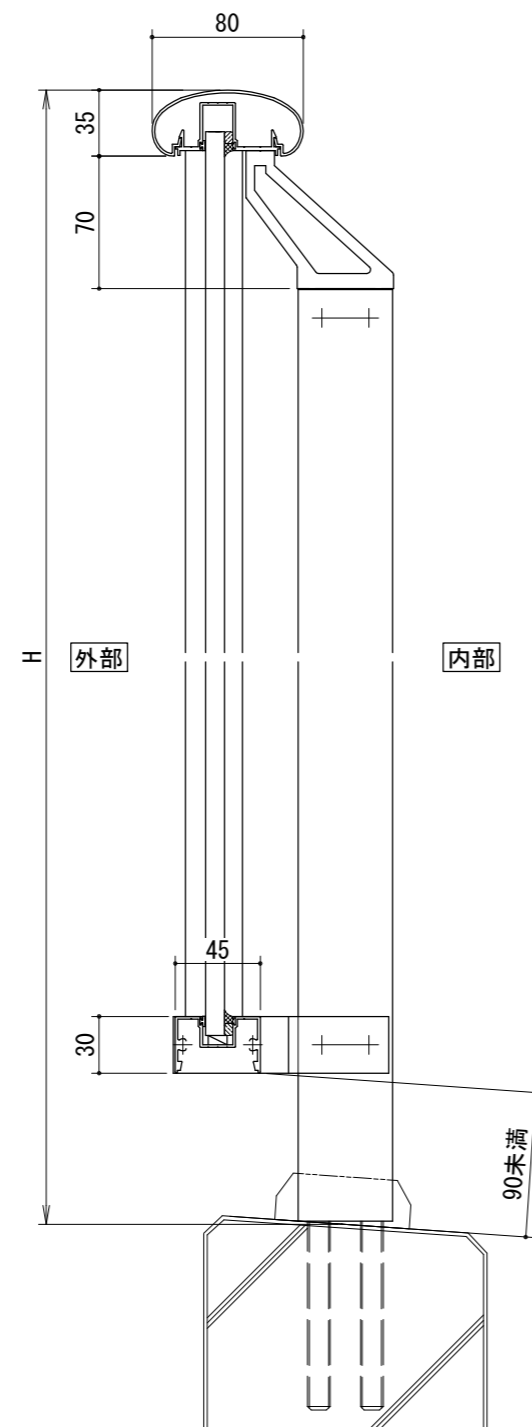

[ガラス・パネルタイプ]
胴縁Lブラケット

[ガラス・パネルタイプ]
胴縁Zブラケット

胴縁Lブラケット

胴縁Zブラケット

手すりバリエーション

タテ枠バリエーション