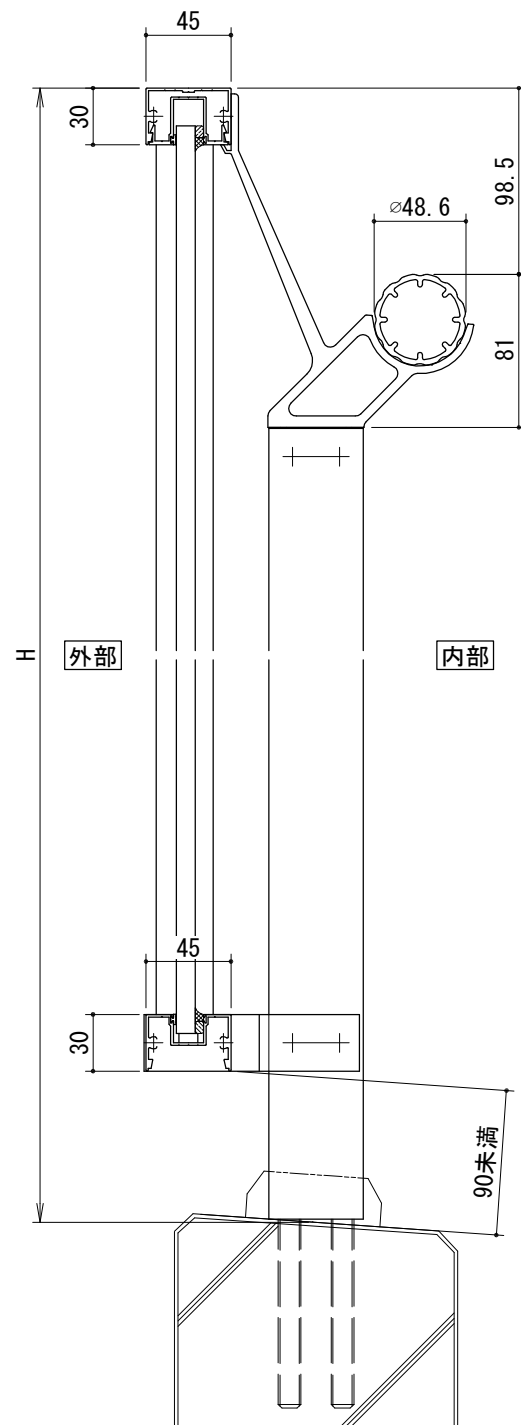

[ガラス・パネルタイプ]
胴縁Lブラケット

[ガラス・パネルタイプ]
胴縁Zブラケット

手すりバリエーション

タテ枠バリエーション

胴縁Lブラケット

胴縁Zブラケット