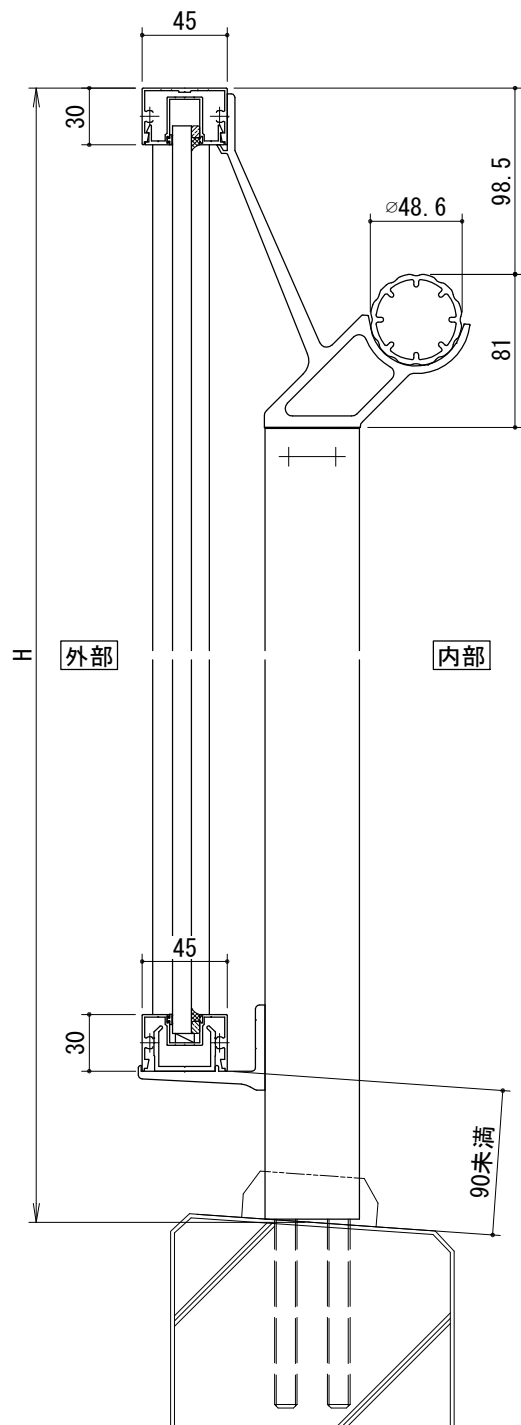

[ガラス・パネルタイプ]
胴縁Lブラケット

[ガラス・パネルタイプ]
胴縁Zブラケット

手すりバリエーション

タテ枠バリエーション

胴縁Lブラケット

胴縁Zブラケット