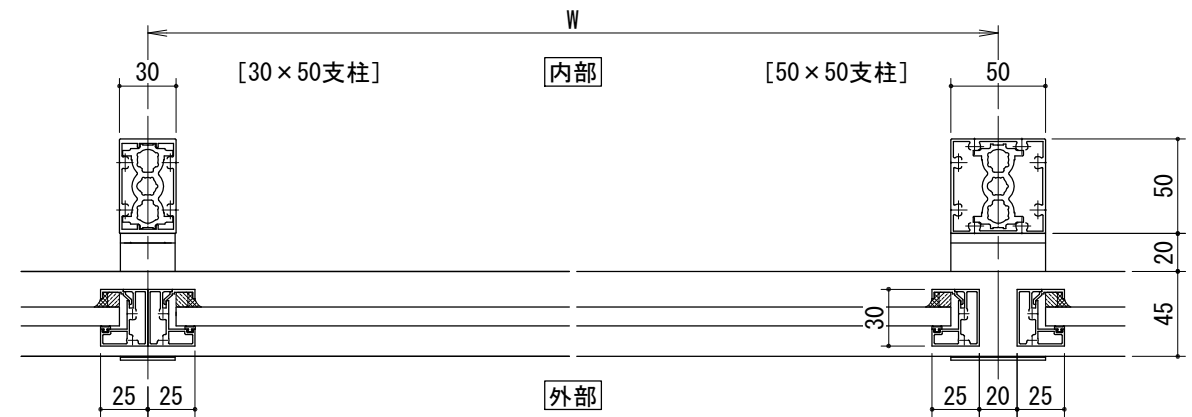

[ガラス・パネルタイプ]
胴縁Lブラケット

[ガラス・パネルタイプ]
胴縁Zブラケット

手すりバリエーション

タテ枠バリエーション

胴縁Lブラケット

胴縁Zブラケット