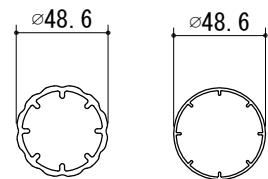

[ガラス・パネルタイプ]
胴縁Lブラケット

[ガラス・パネルタイプ]
胴縁Zブラケット

手すりバリエーション

タテ枠バリエーション

胴縁Lブラケット

胴縁Zブラケット