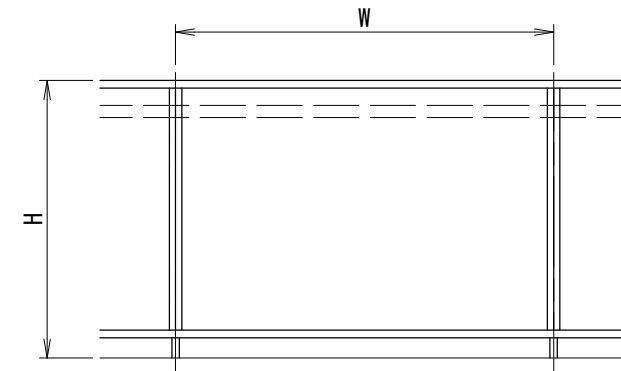

[ガラス・パネルタイプ]
胴縁Lブラケット

[ガラス・パネルタイプ]
胴縁Zブラケット

手すりバリエーション

タテ枠バリエーション

胴縁Lブラケット

胴縁Zブラケット