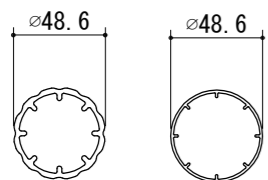

[ガラリタイプ]
胴縁Lブラケット

[ガラリタイプ]
胴縁Zブラケット

手すりバリエーション

胴縁Lブラケット

胴縁Zブラケット