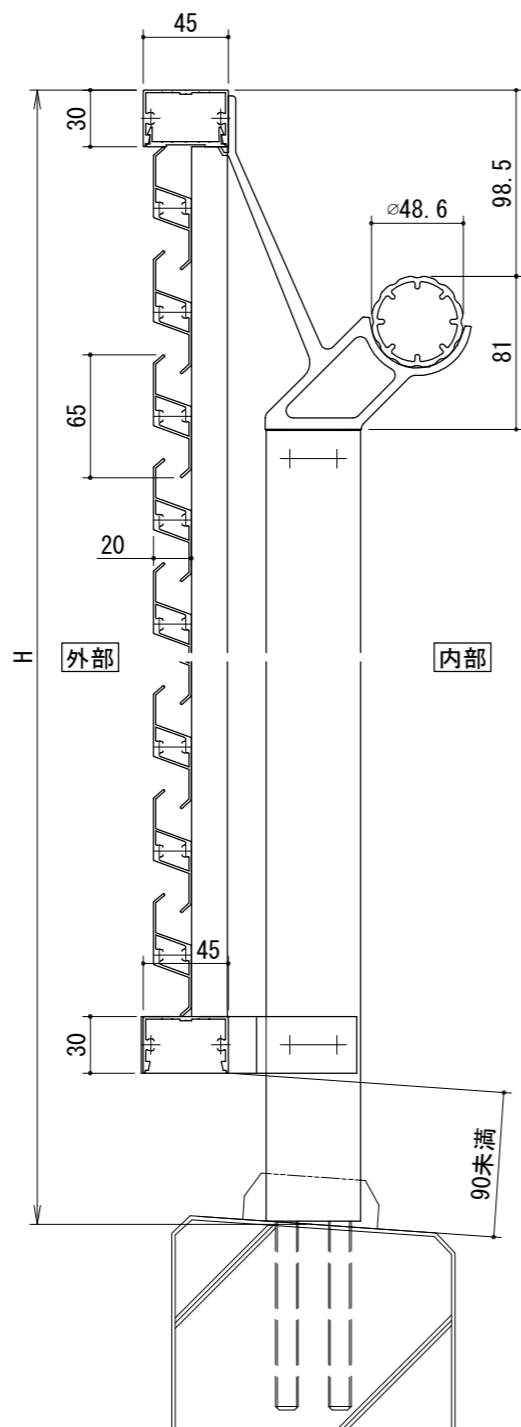

[ガラリタイプ]
胴縁Lブラケット

[ガラリタイプ]
胴縁Zブラケット

手すりバリエーション

胴縁Lブラケット

胴縁Zブラケット