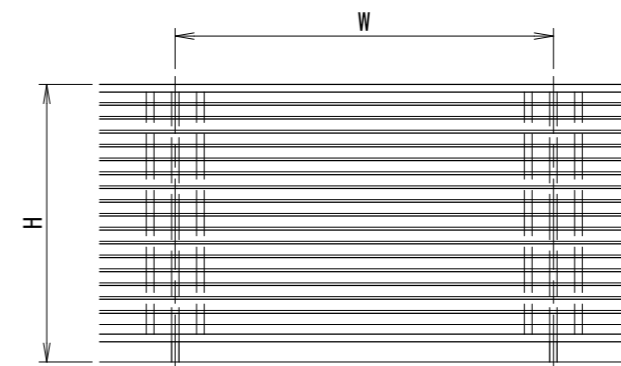

[ガラリタイプ]
胴縁Lブラケット

[ガラリタイプ]
胴縁Zブラケット

手すりバリエーション

胴縁Lブラケット

胴縁Zブラケット