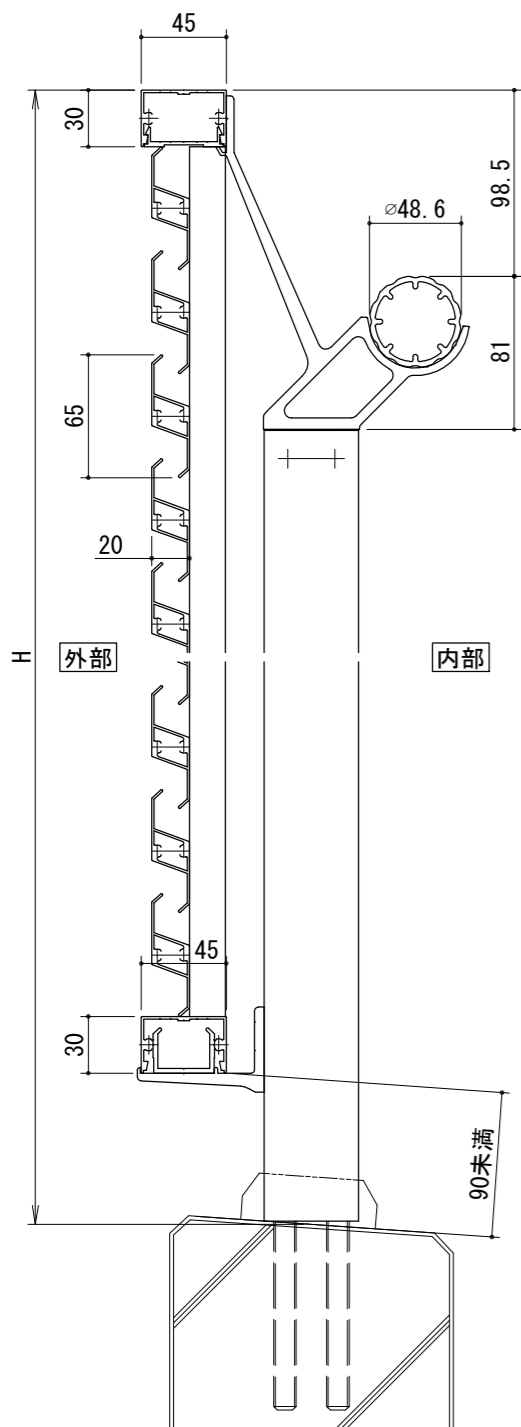

[ガラリタイプ]
胴縁Lブラケット

[ガラリタイプ]
胴縁Zブラケット

手すりバリエーション

胴縁Lブラケット

胴縁Zブラケット