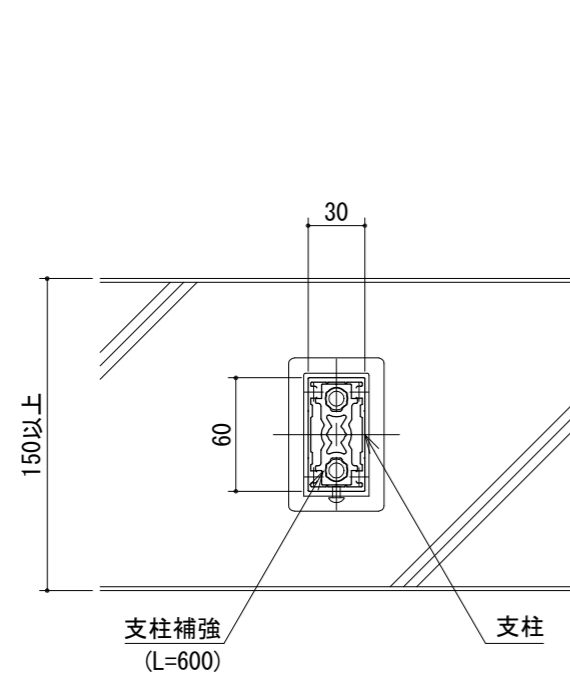

パラホールシステム

■DuoK130【柱幅30×60】

【支柱補強】