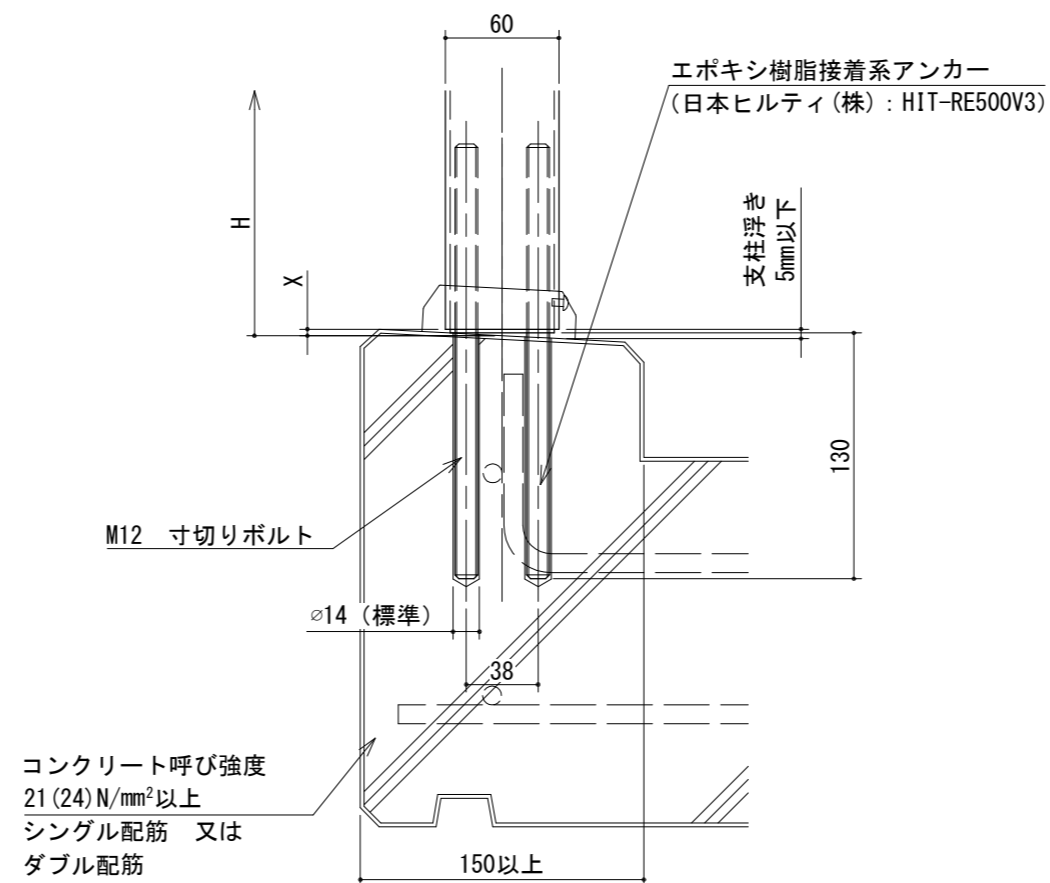

パラホールシステム

■DuoK130【柱幅30×60】

【支柱補強】