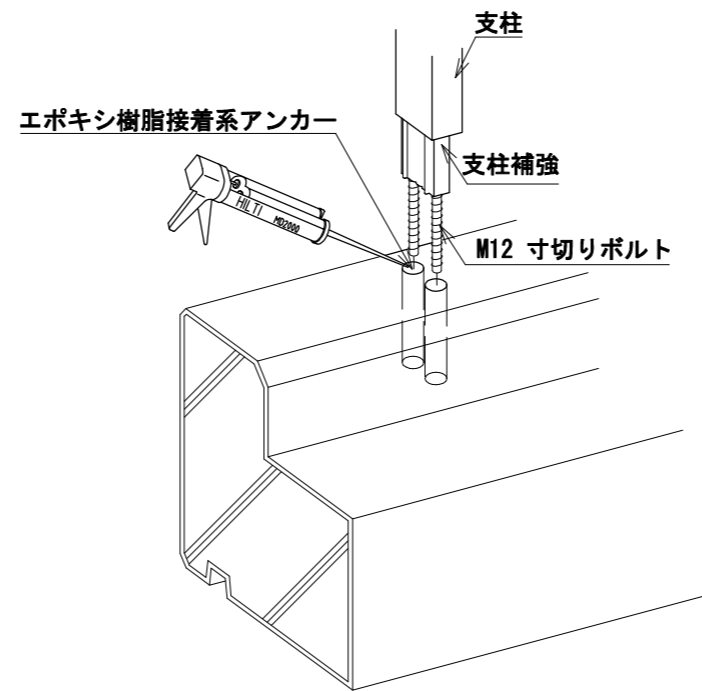

パラホールシステム

■DuoK130【柱幅30×60】

【支柱補強】