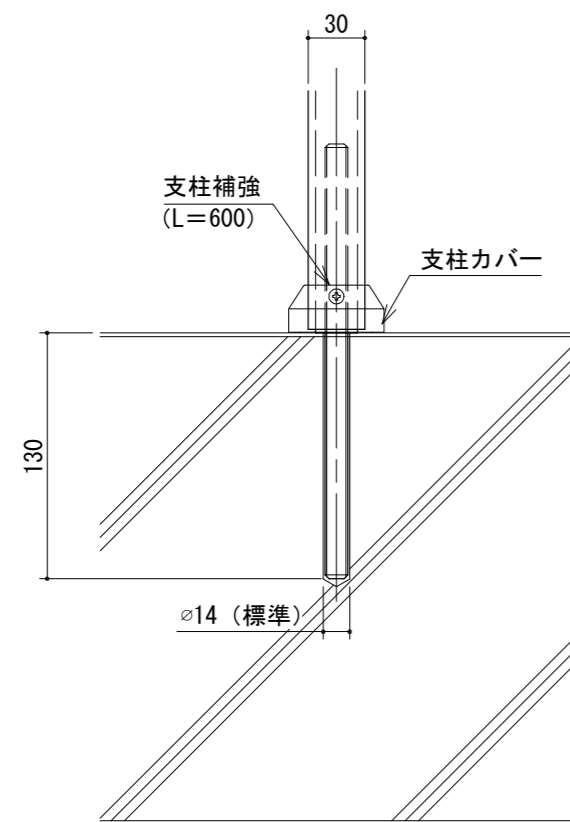

パラホールシステム

■DuoK130【柱幅30×60】

【支柱補強】