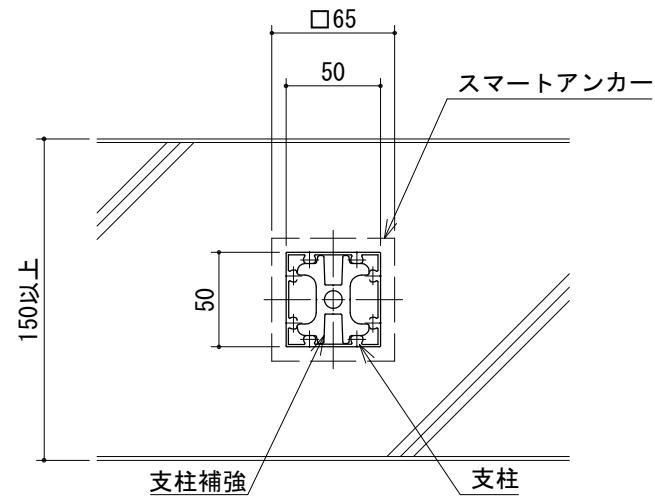

パラホールシステム [リジットアンカー+スマートアンカー工法]

■リジットアンカーRG150C【柱幅50×50】

【リジットアンカー+スマートアンカー】

リジットアンカー150C

スマートアンカー (治具付)