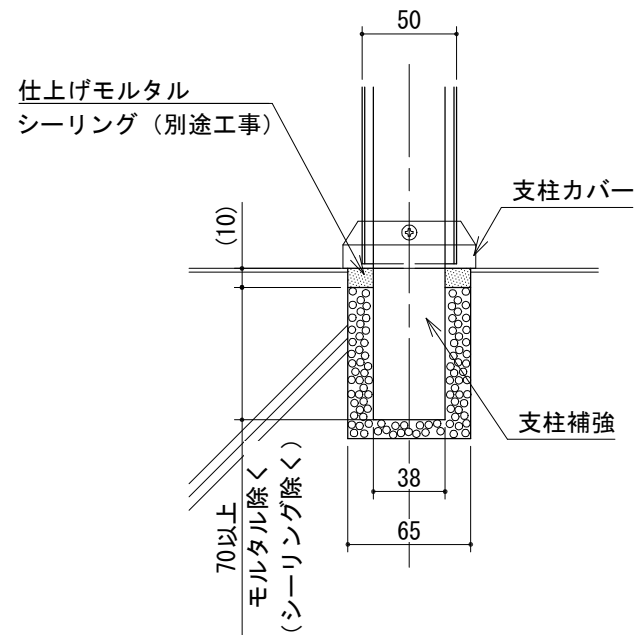

パラホールシステム [リジットアンカー+スマートアンカー工法]

■リジットアンカーRG150C【柱幅50×50】

【リジットアンカー+スマートアンカー】

リジットアンカー150C

スマートアンカー (治具付)