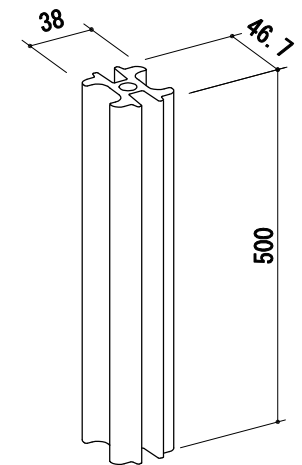

パラホールシステム [リジットアンカー+スマートアンカー工法]

■リジットアンカーRG150C【柱幅50×50】

【リジットアンカー+スマートアンカー】

リジットアンカー150C

スマートアンカー (治具付)