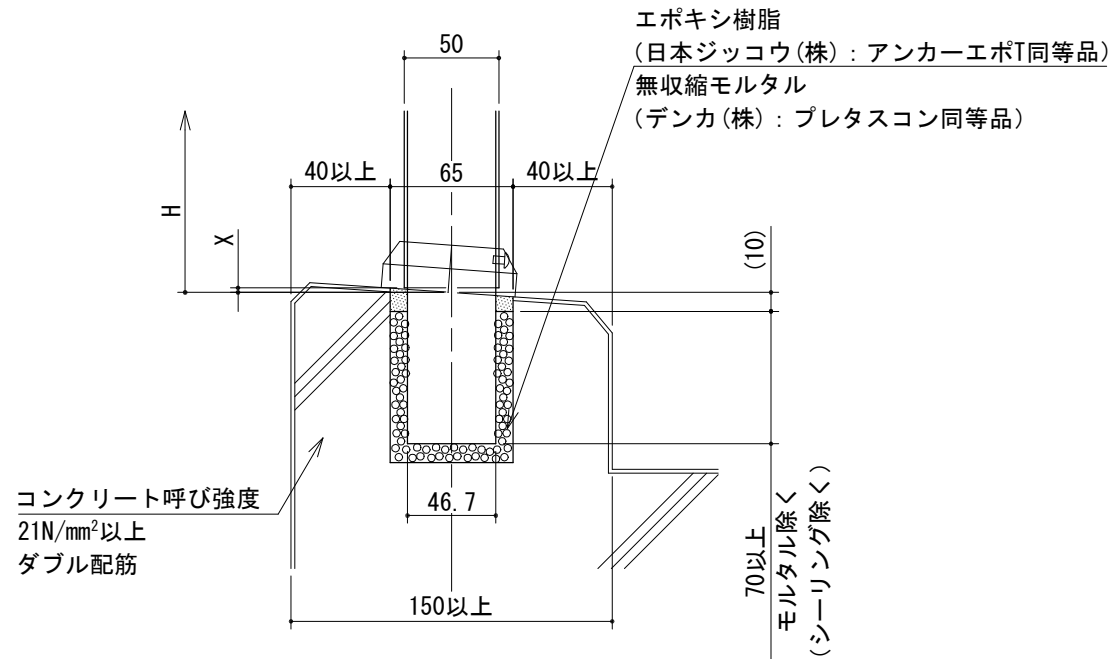

パラホールシステム [リジットアンカー+スマートアンカー工法]

■リジットアンカーRG150C【柱幅50×50】

【リジットアンカー+スマートアンカー】

リジットアンカー150C

スマートアンカー (治具付)