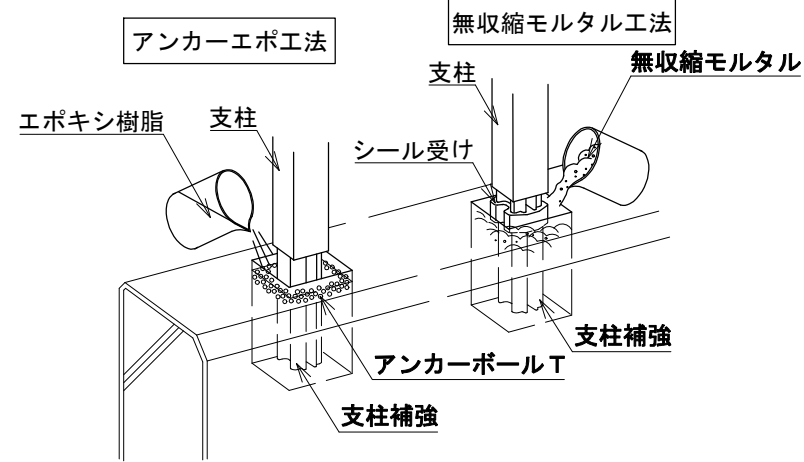

パラホールシステム [リジットアンカー+スマートアンカー工法]

■リジットアンカーRG150C【柱幅50×50】

【リジットアンカー+スマートアンカー】

リジットアンカー150C

スマートアンカー (治具付)