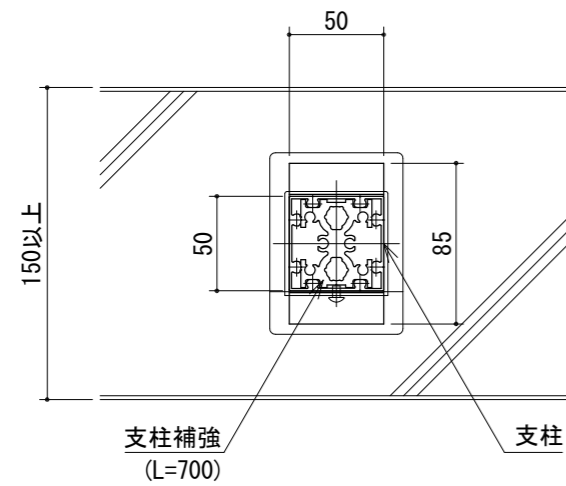

パラホールシステム

■DuoG【柱幅50×50】

【支柱補強】