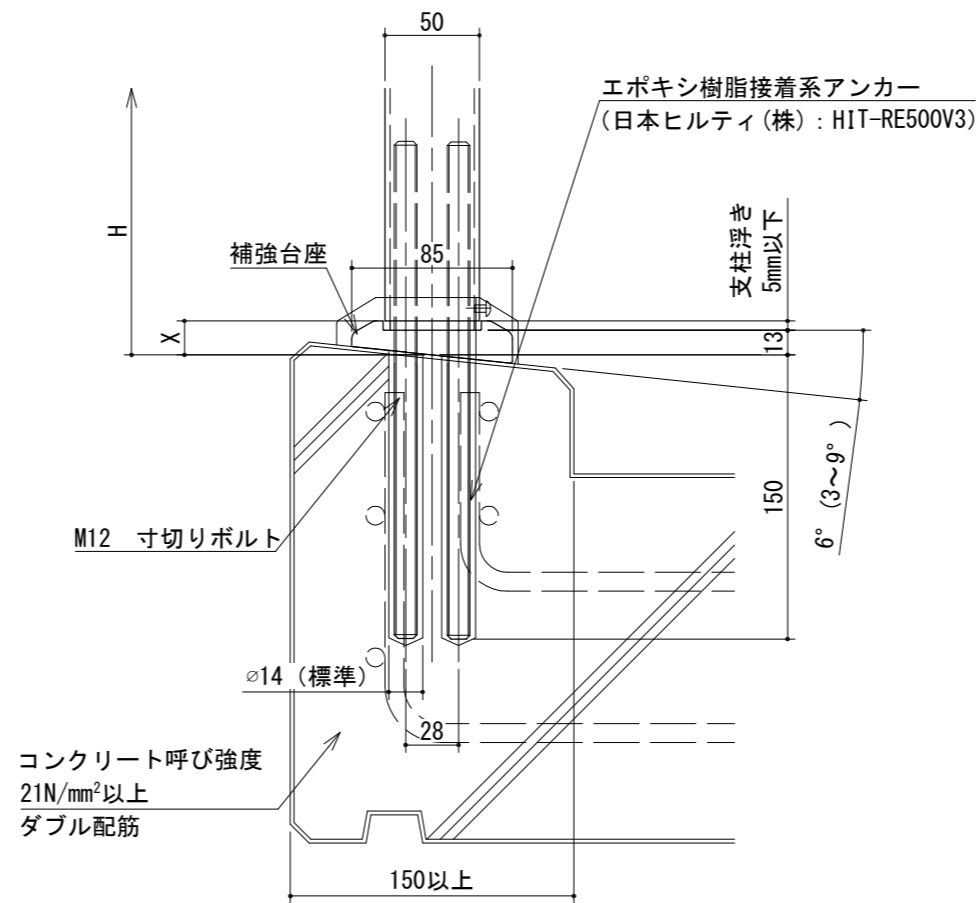

パラホールシステム

■DuoG【柱幅50×50】

【支柱補強】