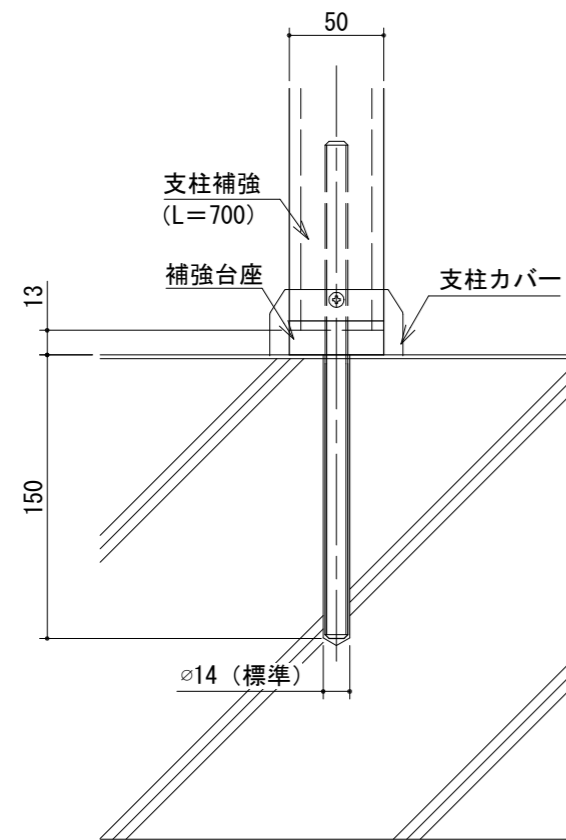

パラホールシステム

■DuoG【柱幅50×50】

【支柱補強】