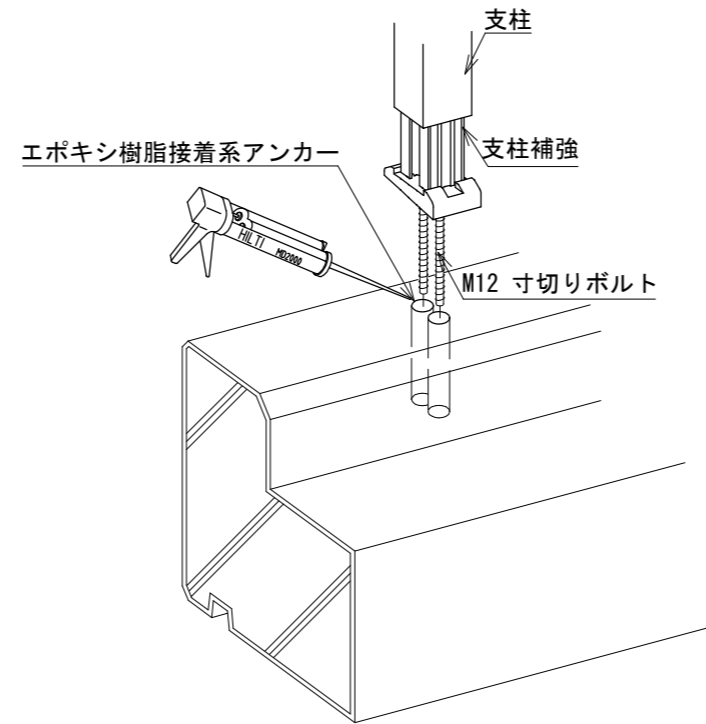

パラホールシステム

■DuoG【柱幅50×50】

【支柱補強】