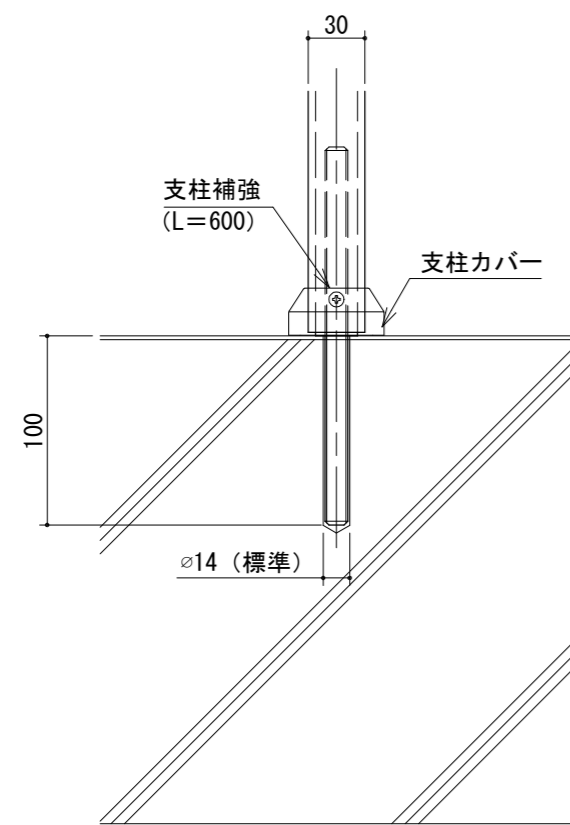

パラホールシステム

■DuoK100【柱幅30×60】

【支柱補強】