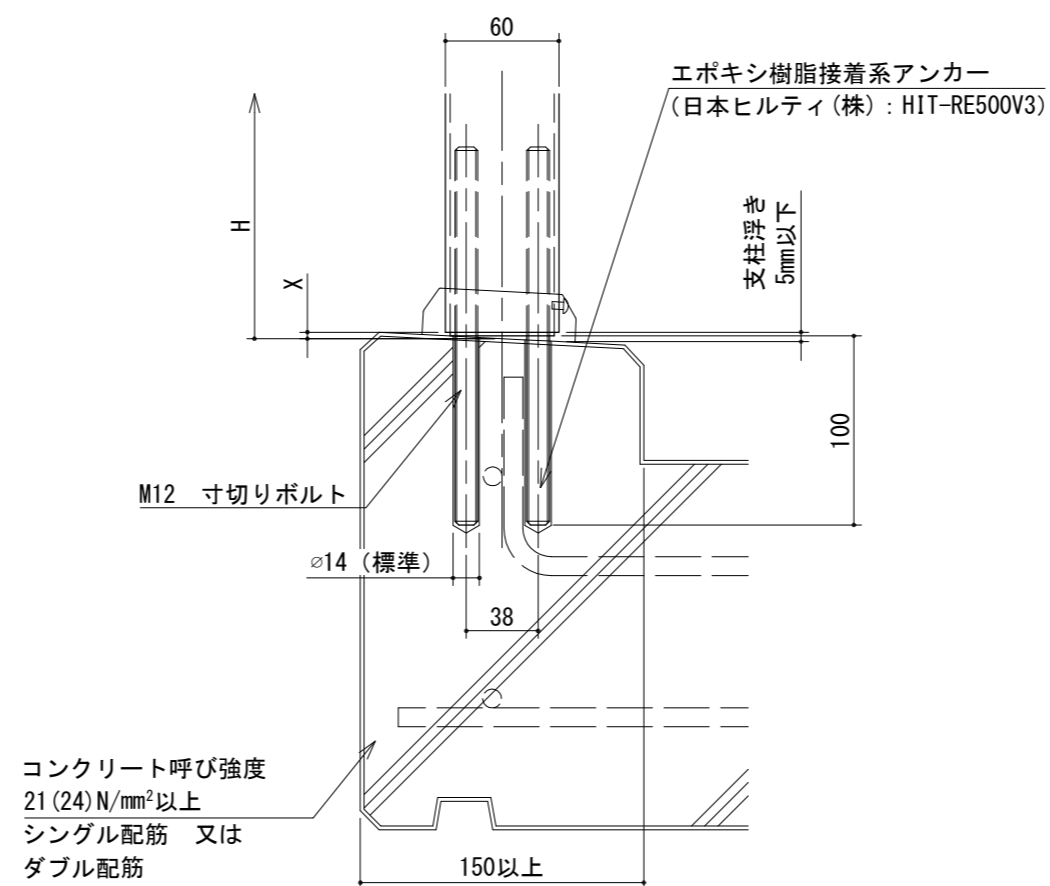

パラホールシステム

■DuoK100【柱幅30×60】

【支柱補強】