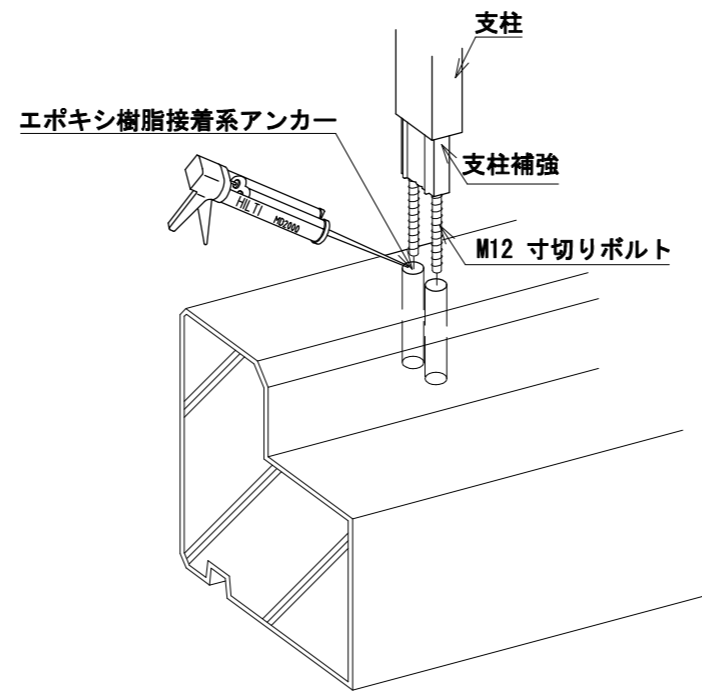

パラホールシステム

■DuoK100【柱幅30×60】

【支柱補強】