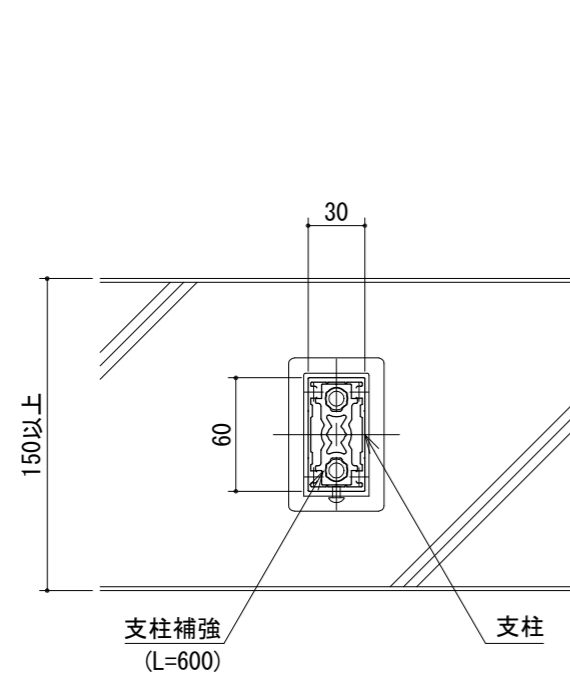

パラホールシステム

■DuoK100【柱幅30×60】

【支柱補強】