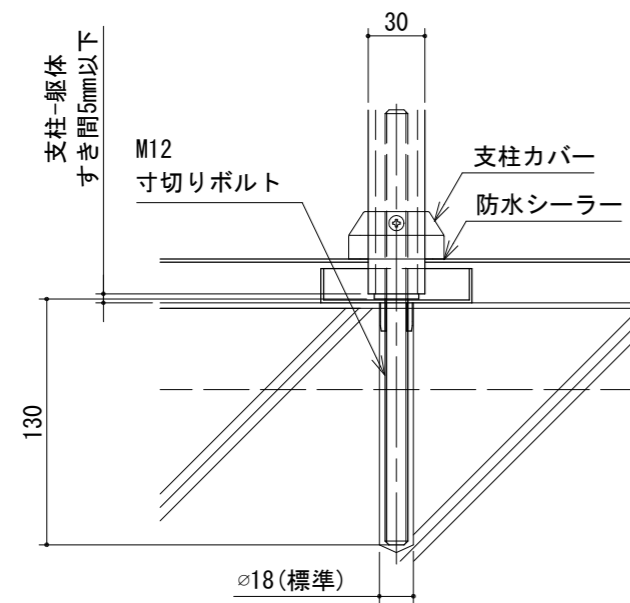

パラホールシステム

■DuoK130 [笠木付] 【柱幅30×60】

【支柱補強】