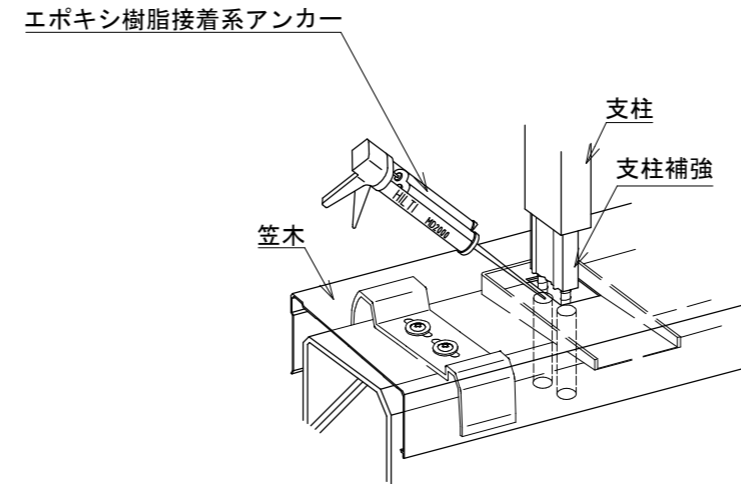

パラホールシステム

■DuoK130 [笠木付] 【柱幅30×60】

【支柱補強】