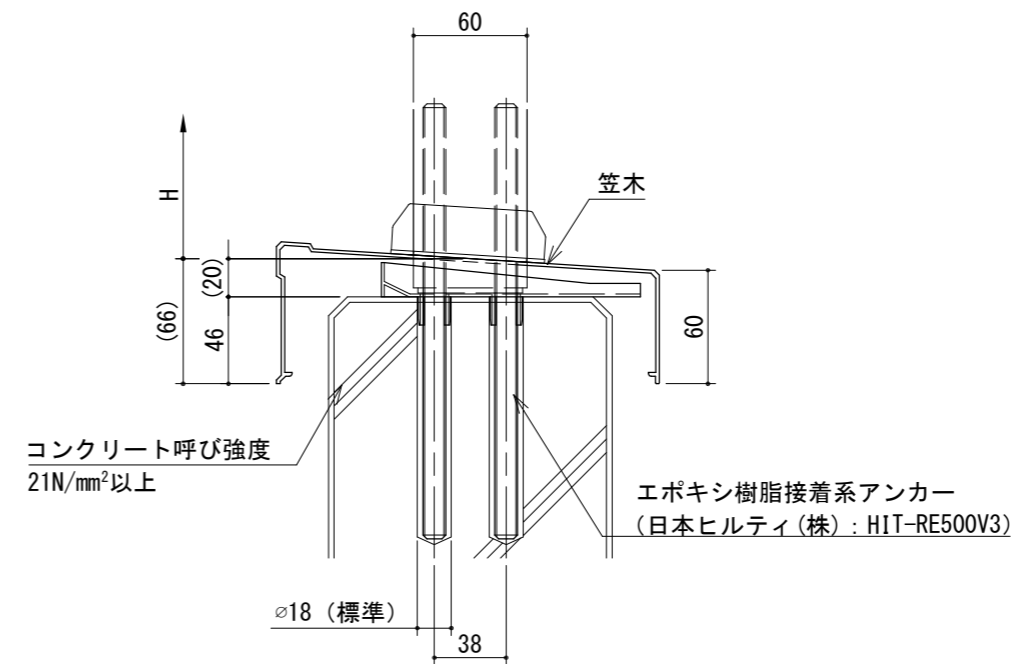

パラホールシステム

■DuoK130 [笠木付] 【柱幅30×60】

【支柱補強】