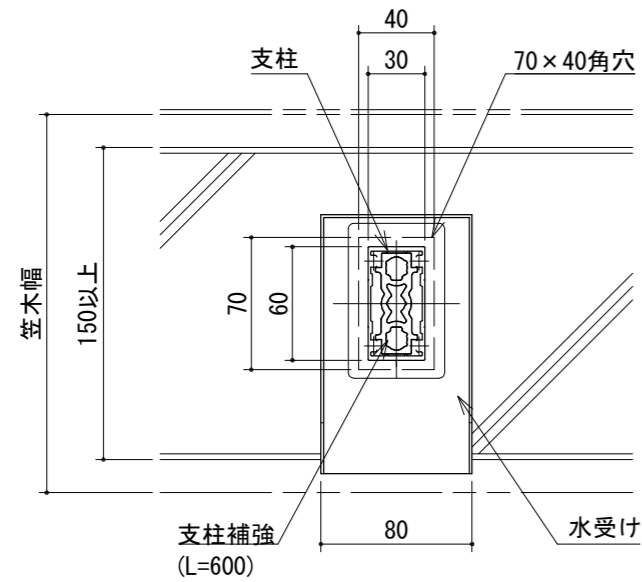

パラホールシステム

■DuoK130 [笠木付] 【柱幅30×60】

【支柱補強】