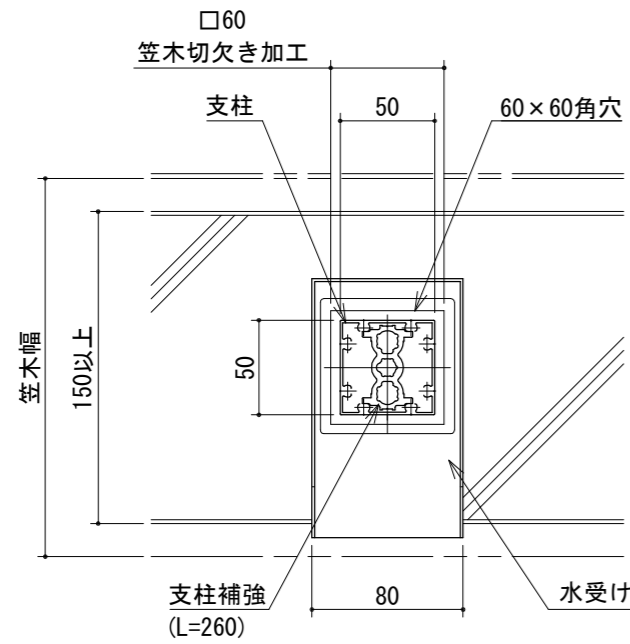

パラホールシステム

■DuoS [笠木付] 【柱幅50×50, 30×50】

エポキシ樹脂接着系アンカー

【支柱補強】