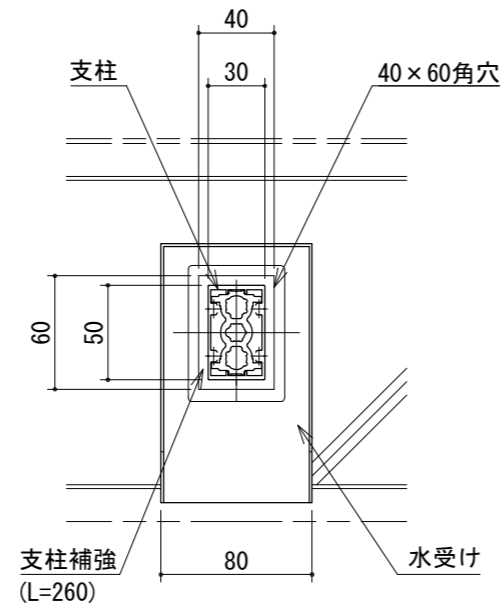

パラホールシステム

■DuoS [笠木付] 【柱幅50×50, 30×50】

エポキシ樹脂接着系アンカー

【支柱補強】