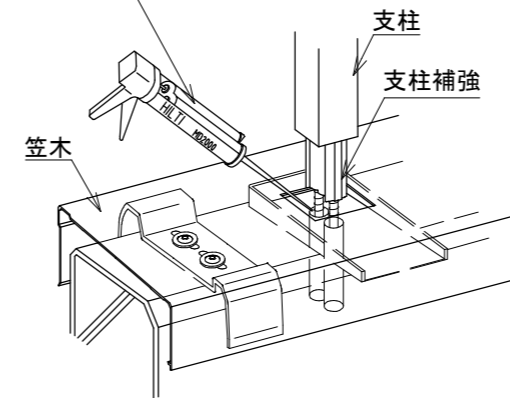

パラホールシステム

■DuoS [笠木付] 【柱幅50×50, 30×50】

エポキシ樹脂接着系アンカー

【支柱補強】