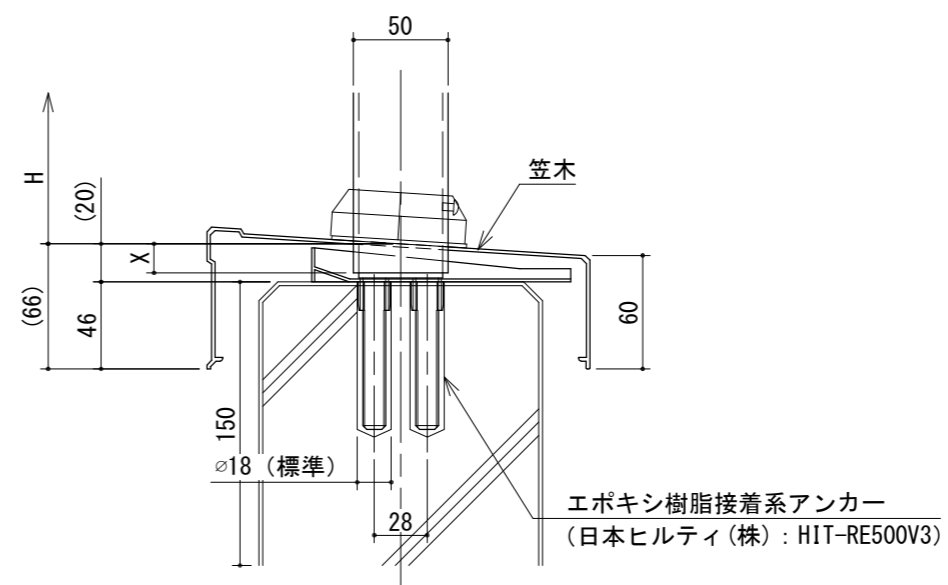

パラホールシステム

■DuoS [笠木付] 【柱幅50×50, 30×50】

エポキシ樹脂接着系アンカー

【支柱補強】