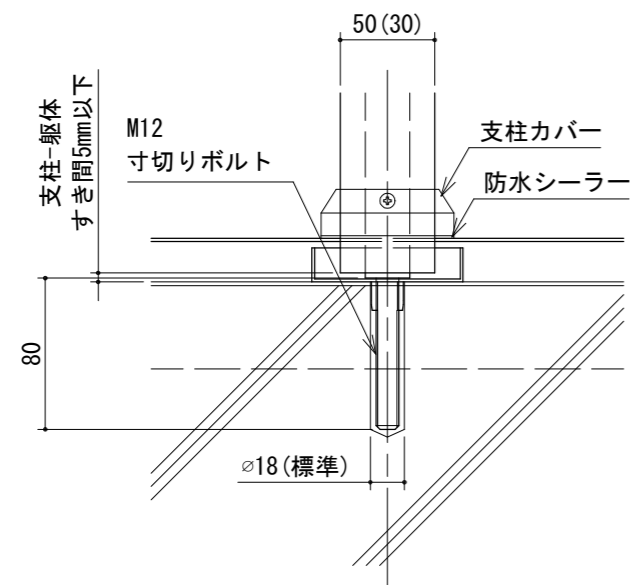

パラホールシステム

■DuoS [笠木付] 【柱幅50×50, 30×50】

エポキシ樹脂接着系アンカー

【支柱補強】