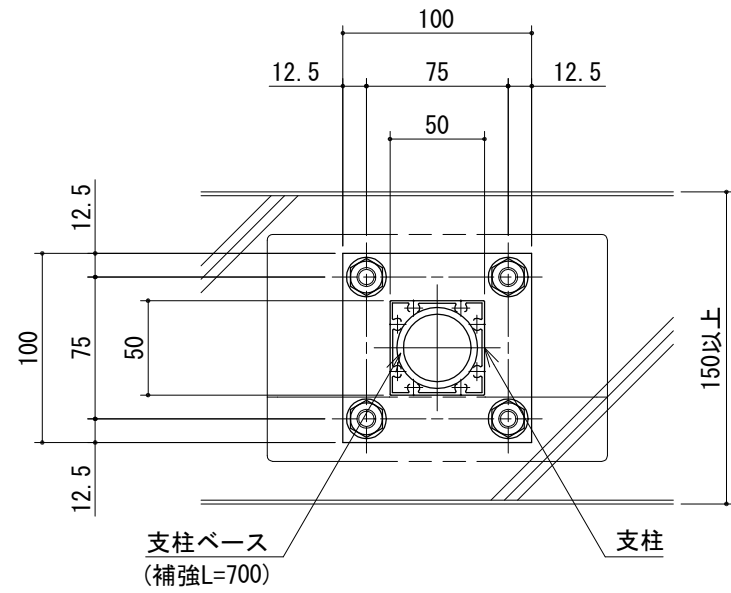

ベースプレート工法【BP型】

■KB4【柱幅50×50】150型

【支柱ベース】