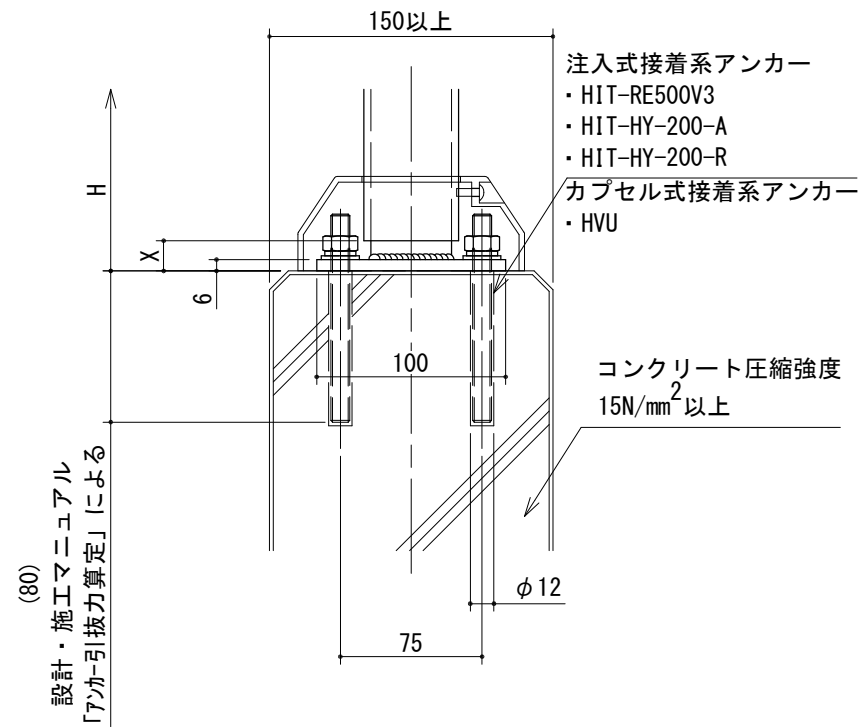

ベースプレート工法【BP型】

■KB4【柱幅50×50】150型

【支柱ベース】