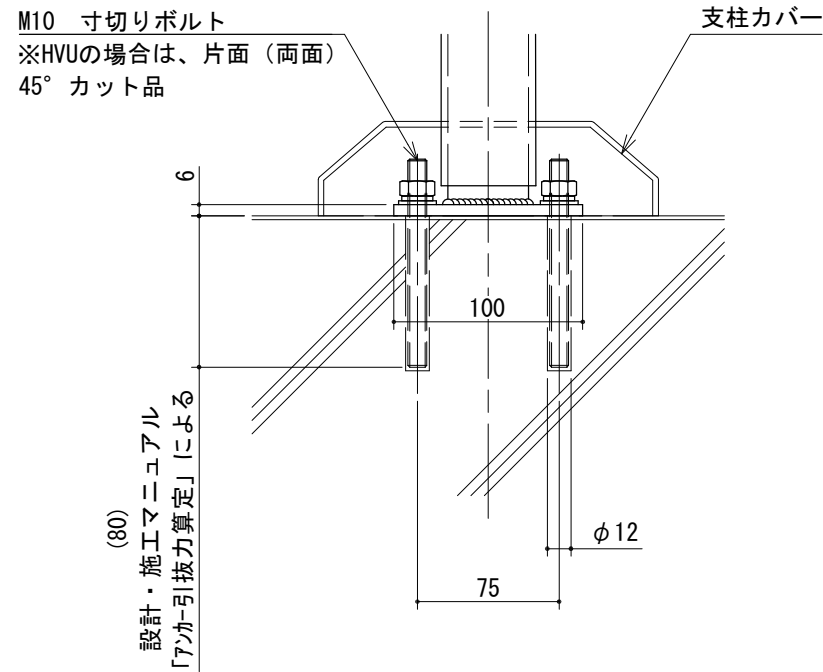

ベースプレート工法【BP型】

■KB4【柱幅50×50】150型

【支柱ベース】