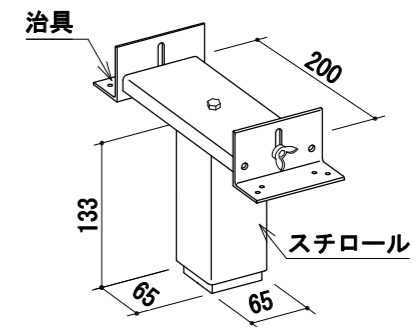

パラホールシステム [リジットアンカー+スマートアンカー工法]

■リジットアンカーRG125【柱幅50×50, 30×50, 30×60】

【リジットアンカー+スマートアンカー】

リジットアンカー125

エポキシ樹脂
(日本ジッコウ(株): アンカーエポT同等品)
無収縮モルタル
(デンカ(株): プレタスコン同等品)

スマートアンカー (治具付)