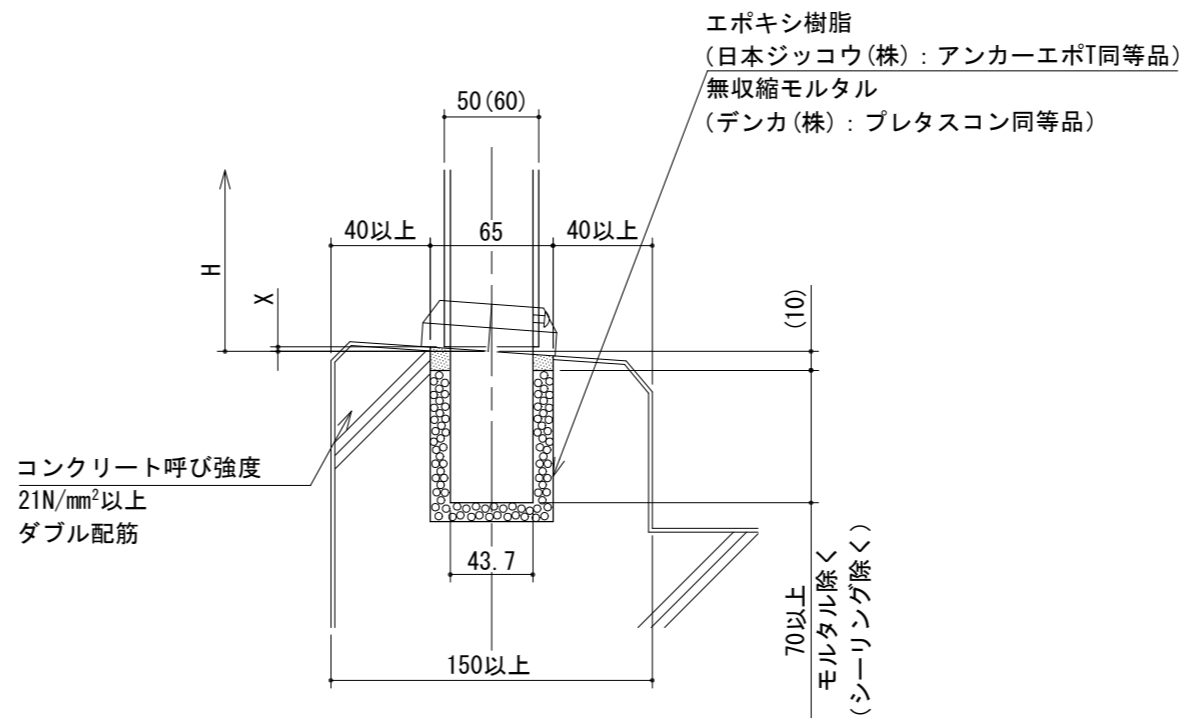

パラホールシステム [リジットアンカー+スマートアンカー工法]

■リジットアンカーRG125【柱幅50×50, 30×50, 30×60】

【リジットアンカー+スマートアンカー】

リジットアンカー125

エポキシ樹脂
(日本ジッコウ(株): アンカーエポT同等品)
無収縮モルタル
(デンカ(株): プレタスコン同等品)

スマートアンカー (治具付)