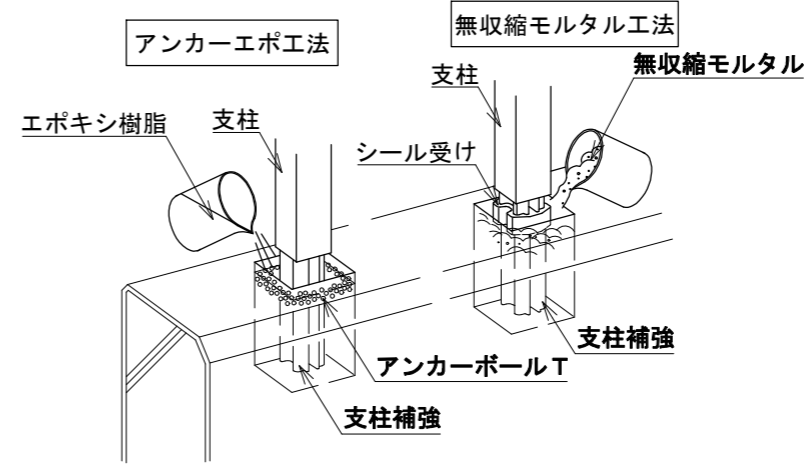

パラホールシステム [リジットアンカー+スマートアンカー工法]

■リジットアンカーRG125【柱幅50×50, 30×50, 30×60】

【リジットアンカー+スマートアンカー】

リジットアンカー125

エポキシ樹脂
(日本ジッコウ(株): アンカーエポT同等品)
無収縮モルタル
(デンカ(株): プレタスコン同等品)

スマートアンカー (治具付)