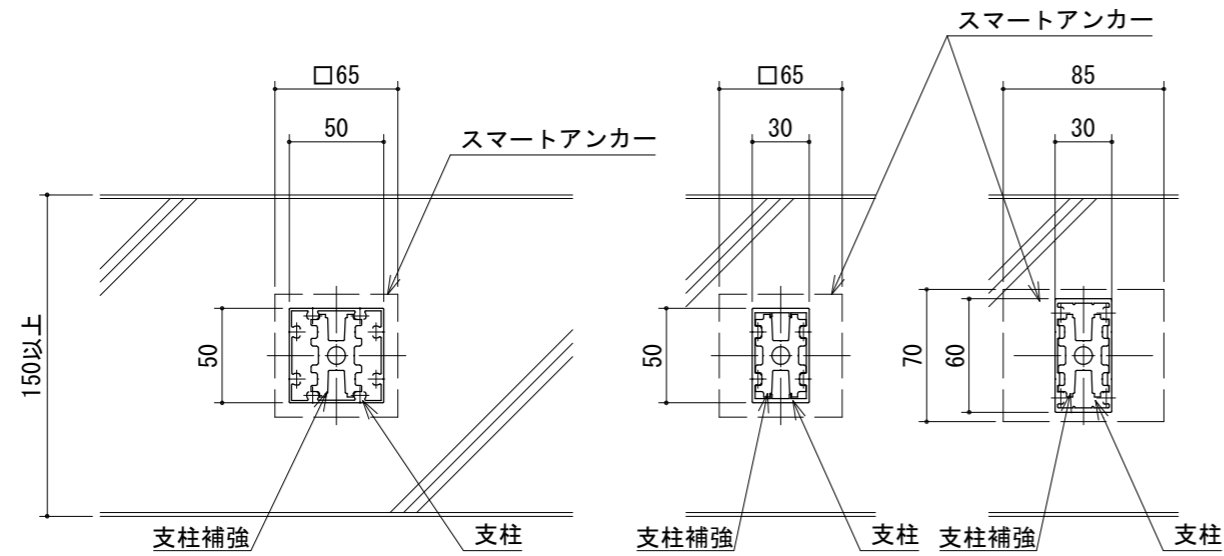

パラホールシステム [リジットアンカー+スマートアンカー工法]

■リジットアンカーRG125【柱幅50×50, 30×50, 30×60】

【リジットアンカー+スマートアンカー】

リジットアンカー125

エポキシ樹脂
(日本ジッコウ(株): アンカーエポT同等品)
無収縮モルタル
(デンカ(株): プレタスコン同等品)

スマートアンカー (治具付)