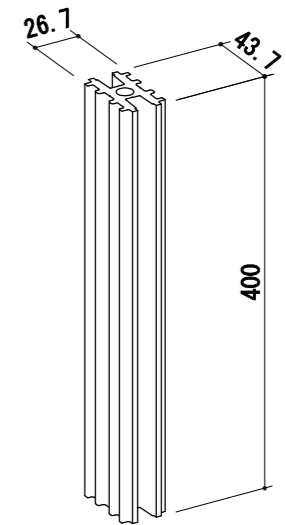

パラホールシステム [リジットアンカー+スマートアンカー工法]

■リジットアンカーRG125【柱幅50×50, 30×50, 30×60】

【リジットアンカー+スマートアンカー】

リジットアンカー125

エポキシ樹脂
(日本ジッコウ(株): アンカーエポT同等品)
無収縮モルタル
(デンカ(株): プレタスコン同等品)

スマートアンカー (治具付)