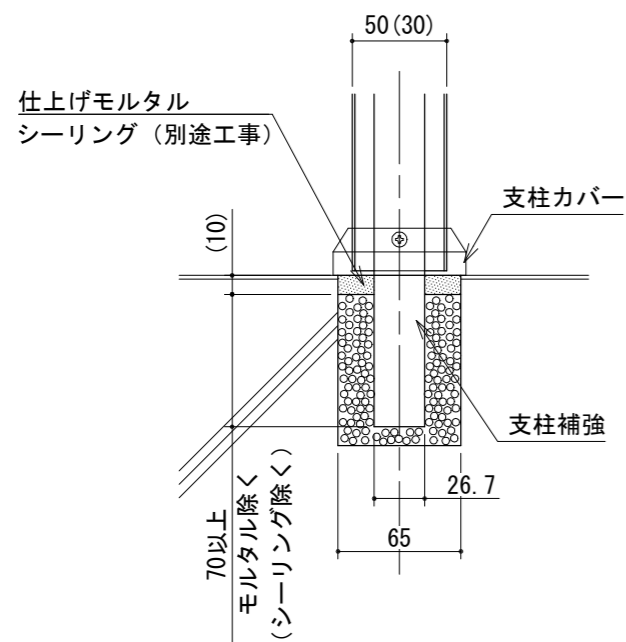

パラホールシステム [リジットアンカー+スマートアンカー工法]

■リジットアンカーRG125【柱幅50×50, 30×50, 30×60】

【リジットアンカー+スマートアンカー】

リジットアンカー125

エポキシ樹脂
(日本ジッコウ(株): アンカーエポT同等品)
無収縮モルタル
(デンカ(株): プレタスコン同等品)

スマートアンカー (治具付)