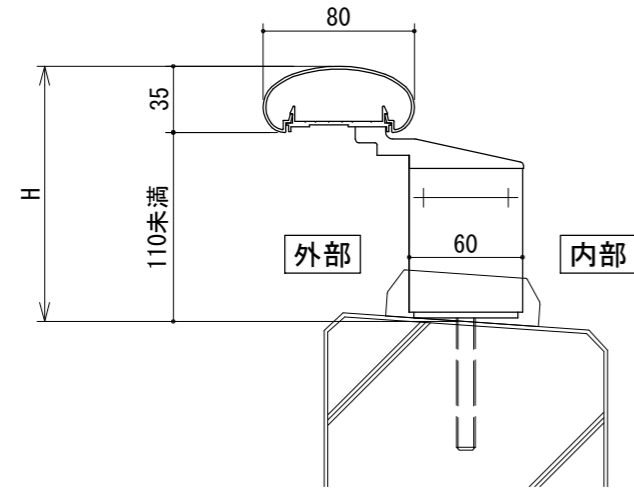

[トURREールタイプ]

※H≥145の場合は、胴縁横格子追加となります。

[30×60支柱]

手すりバリエーション