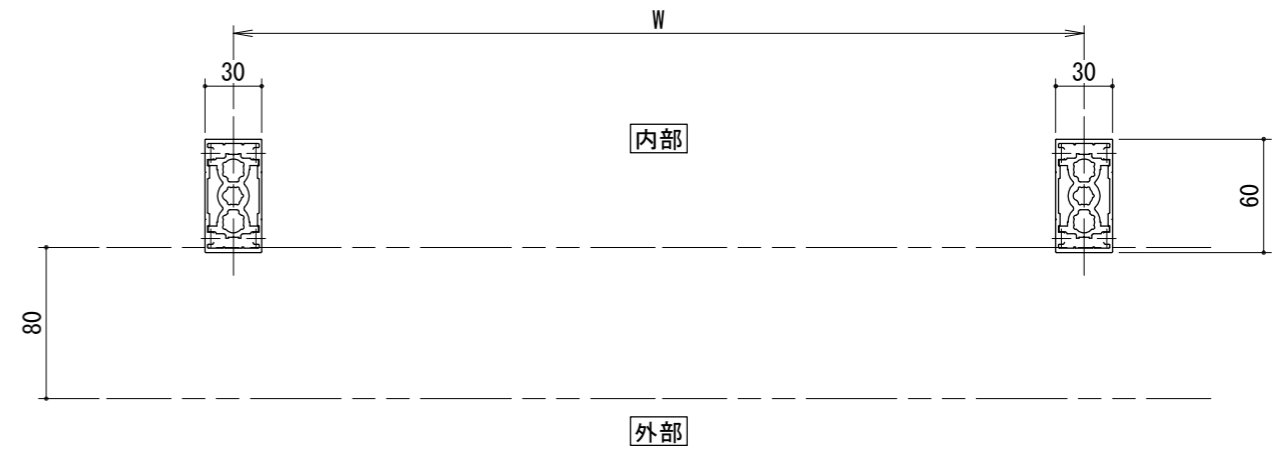

[トURREールタイプ]

※H≥145の場合は、胴縁横格子追加となります。

[30×60支柱]

手すりバリエーション