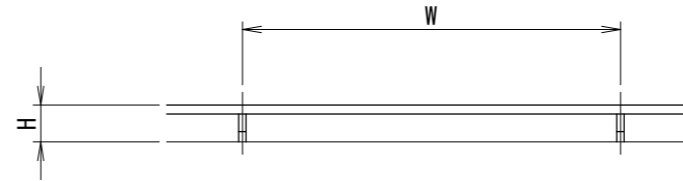

[トURREールタイプ]

※H≥145の場合は、胴縁横格子追加となります。

[30×60支柱]

手すりバリエーション