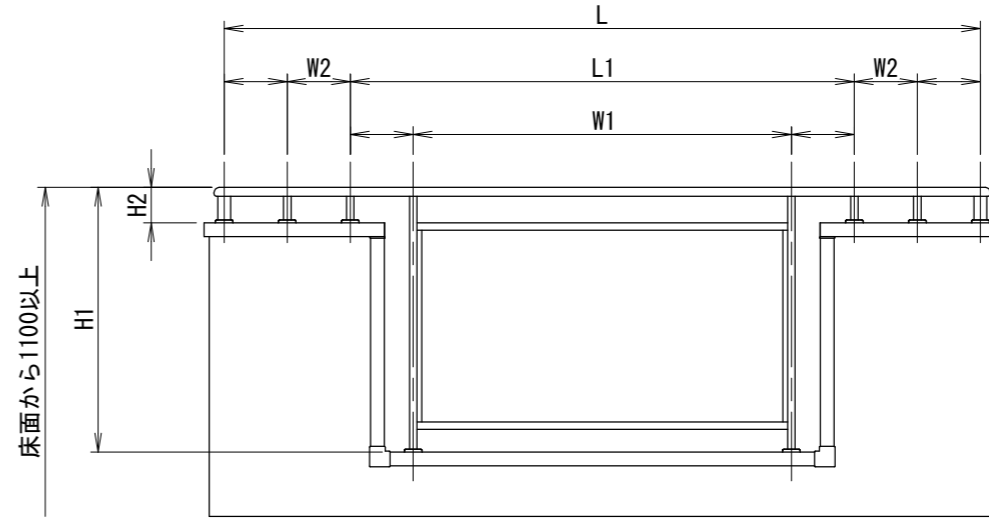

タテコーピング付

手すりバリエーション