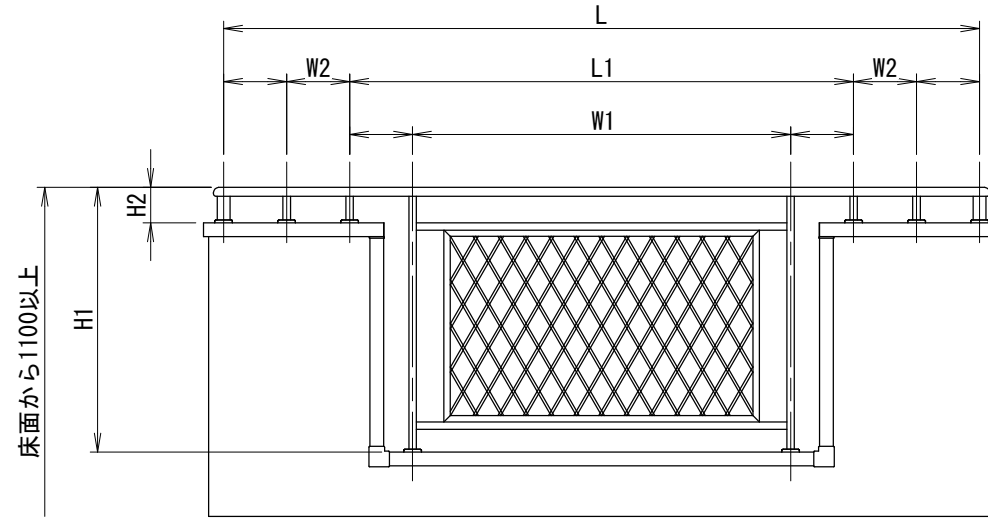

タテコーピング付

手すりバリエーション