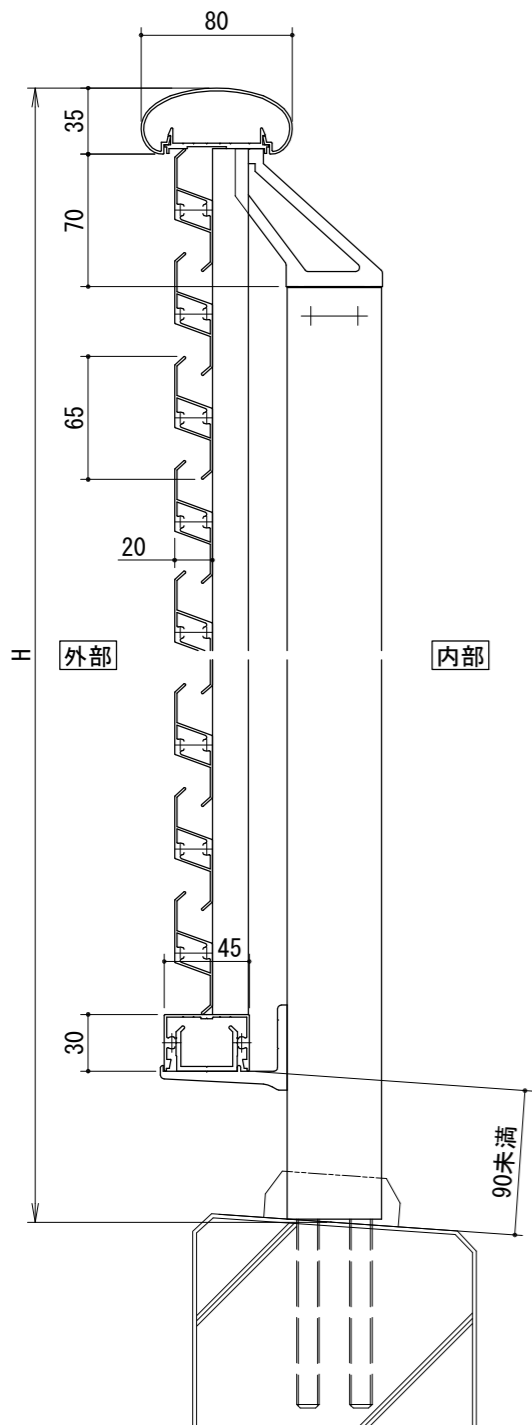

[ガラリタイプ]
胴縁Lブラケット

[ガラリタイプ]
胴縁Zブラケット

胴縁Lブラケット

胴縁Zブラケット

手すりバリエーション