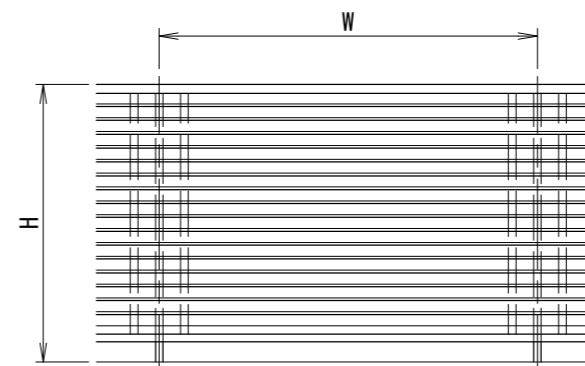

[ガラリタイプ]
胴縁Lブラケット

[ガラリタイプ]
胴縁Zブラケット

胴縁Lブラケット

胴縁Zブラケット

手すりバリエーション