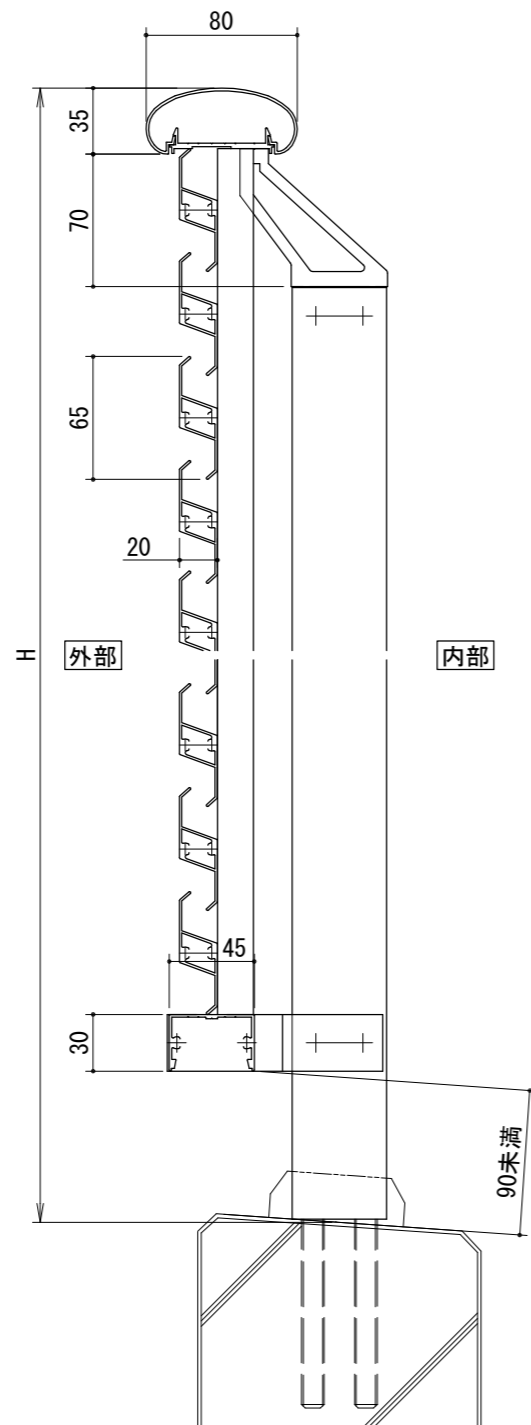

[ガラリタイプ]
胴縁Lブラケット

[ガラリタイプ]
胴縁Zブラケット

胴縁Lブラケット

胴縁Zブラケット

手すりバリエーション