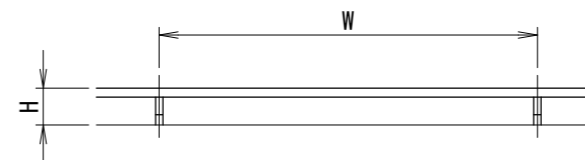

[トURREールタイプ]

※H≥145の場合は、胴縁横格子追加となります。

手すりバリエーション