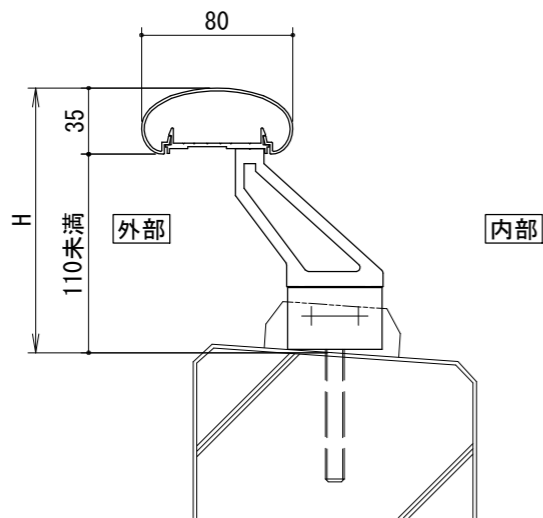

[トURREールタイプ]

※H≥145の場合は、胴縁横格子追加となります。

手すりバリエーション