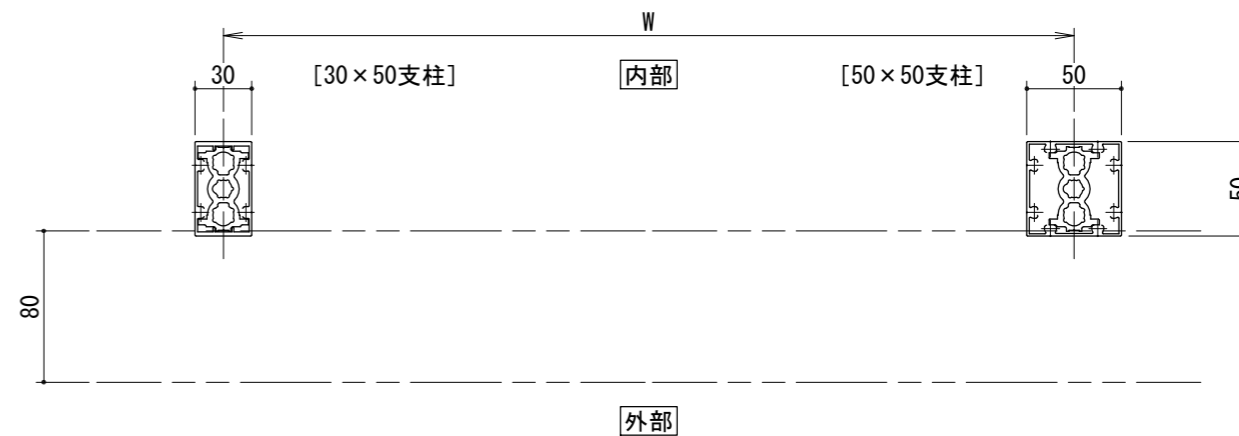

[トURREールタイプ]

※H≥145の場合は、胴縁横格子追加となります。

手すりバリエーション