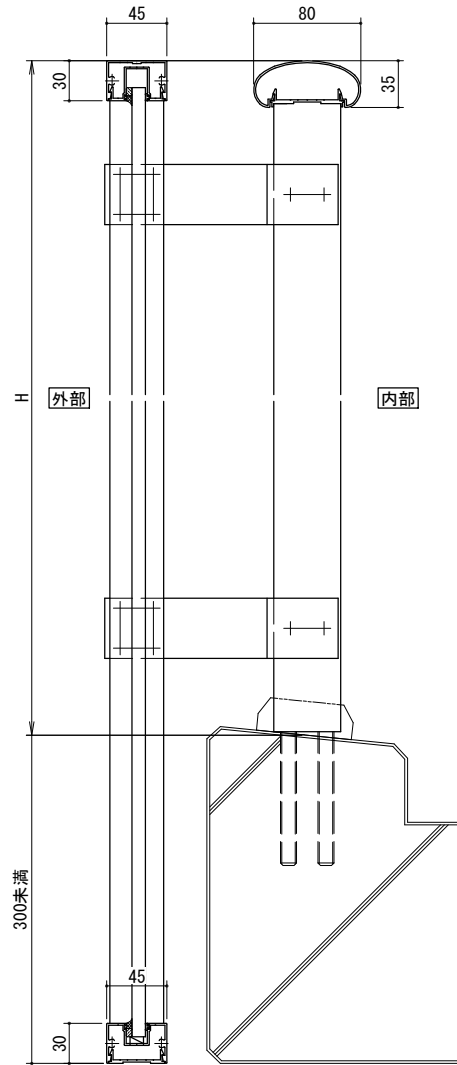

[ガラス・パネルタイプ]

スラブ隠し仕様

※持ち出し金具の持ち出し寸法は30×50支柱のみ80mmと100mmの対応が可能です。

手すりバリエーション