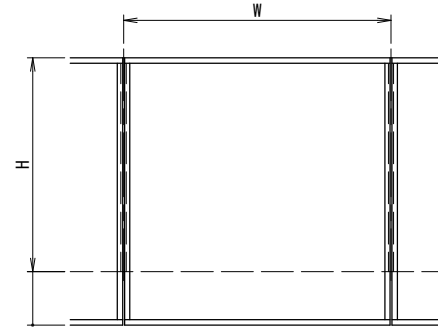

[ガラス・パネルタイプ]

スラブ隠し仕様

※持ち出し金具の持ち出し寸法は30×50支柱のみ80mmと100mmの対応が可能です。

手すりバリエーション