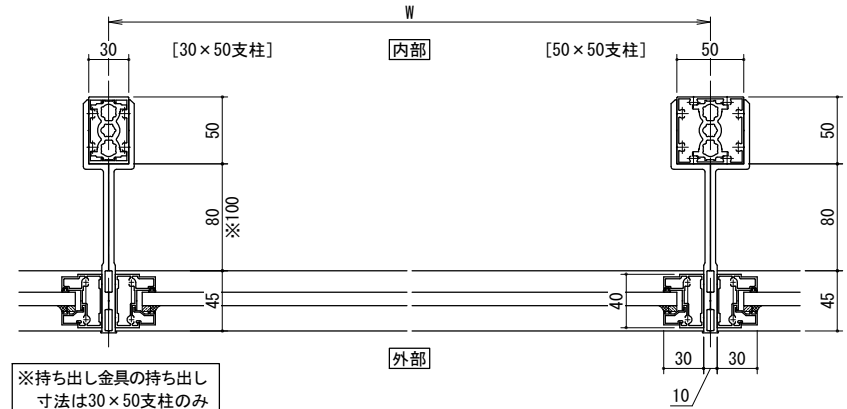

[ガラス・パネルタイプ]

スラブ隠し仕様

※持ち出し金具の持ち出し寸法は30×50支柱のみ80mmと100mmの対応が可能です。

手すりバリエーション