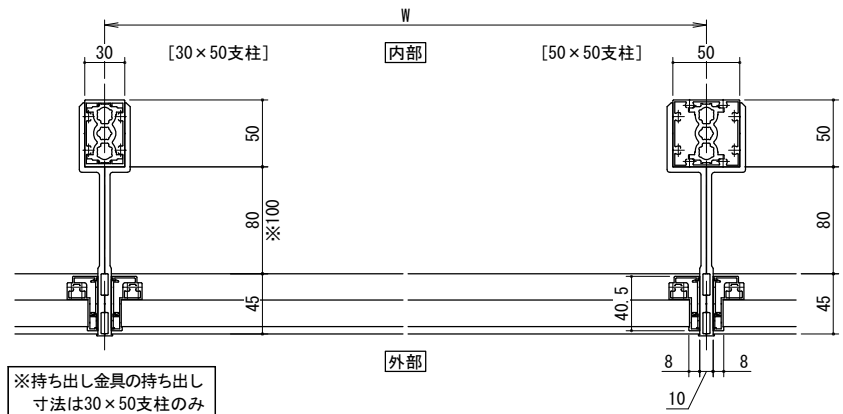

[ガラリタイプ]

スラブ隠し仕様

※持ち出し金具の持ち出し寸法は30×50支柱のみ80mmと100mmの対応が可能です。

手すりバリエーション