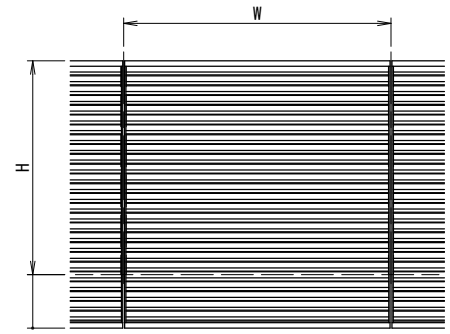

[ガラリタイプ]

スラブ隠し仕様

※持ち出し金具の持ち出し寸法は30×50支柱のみ80mmと100mmの対応が可能です。

手すりバリエーション