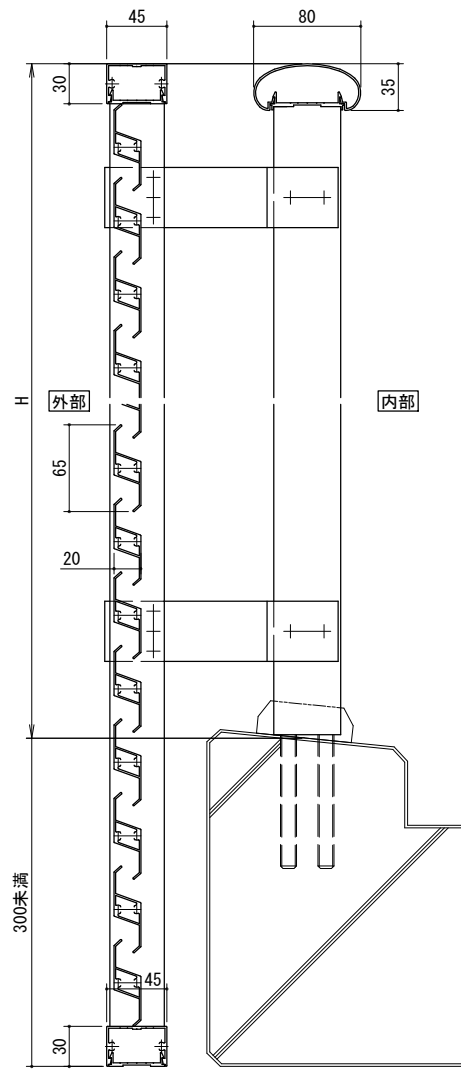

[ガラリタイプ]

スラブ隠し仕様

※持ち出し金具の持ち出し寸法は30×50支柱のみ80mmと100mmの対応が可能です。

手すりバリエーション