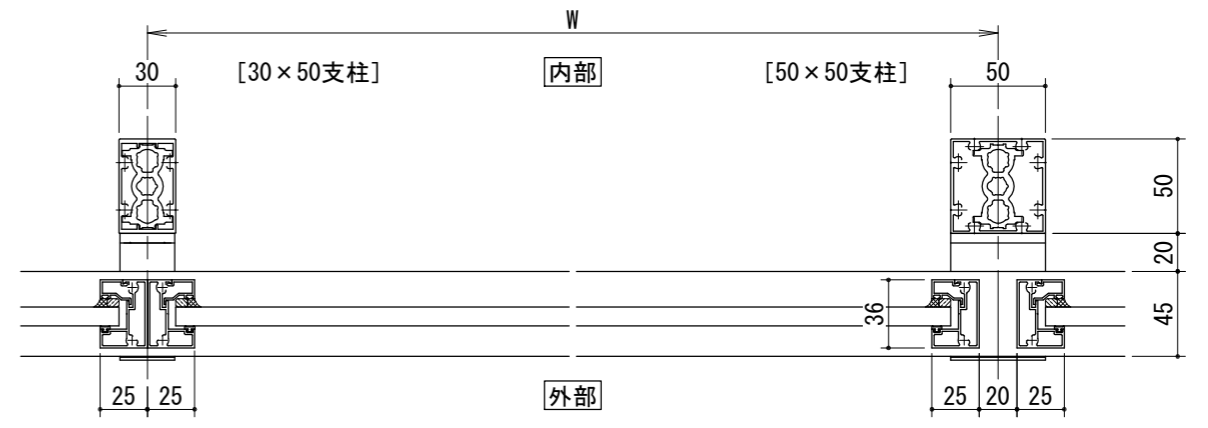

[ガラス・パネルタイプ]
胴縁Lブラケット

[ガラス・パネルタイプ]
胴縁Zブラケット

胴縁Lブラケット

胴縁Zブラケット

手すりバリエーション

タテ枠バリエーション