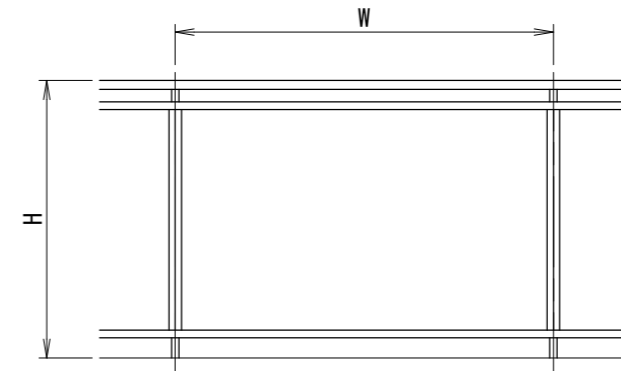

[ガラス・パネルタイプ]
胴縁Lブラケット

[ガラス・パネルタイプ]
胴縁Zブラケット

胴縁Lブラケット

胴縁Zブラケット

手すりバリエーション

タテ枠バリエーション