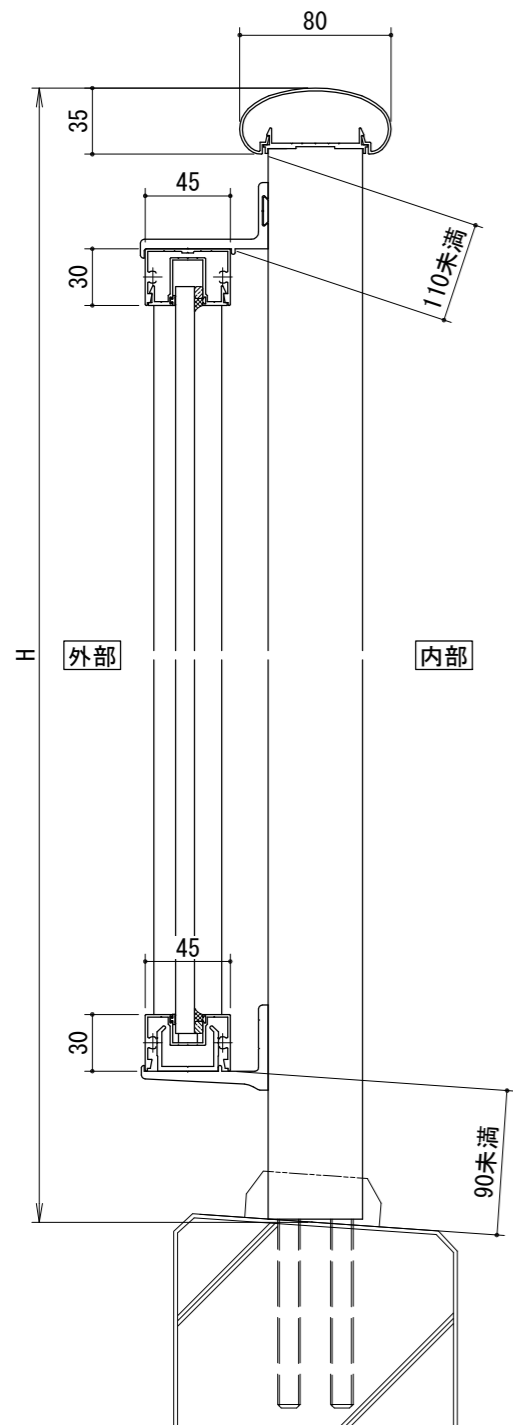

[ガラス・パネルタイプ]
胴縁Lブラケット

[ガラス・パネルタイプ]
胴縁Zブラケット

胴縁Lブラケット

胴縁Zブラケット

手すりバリエーション

タテ枠バリエーション