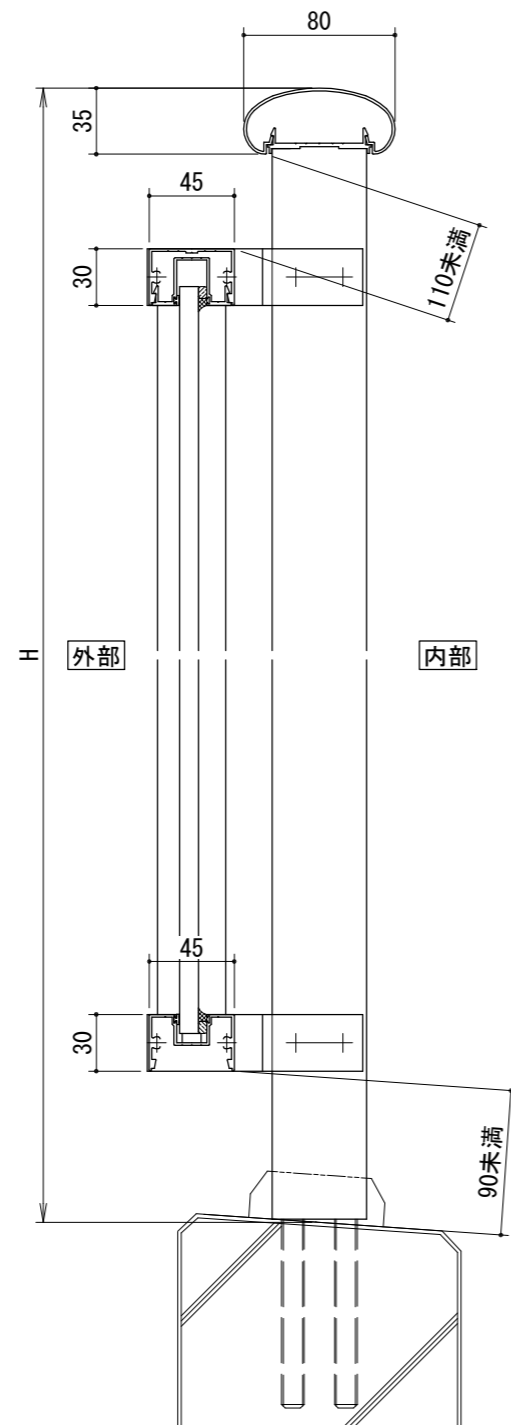

[ガラス・パネルタイプ]
胴縁Lブラケット

[ガラス・パネルタイプ]
胴縁Zブラケット

胴縁Lブラケット

胴縁Zブラケット

手すりバリエーション

タテ枠バリエーション