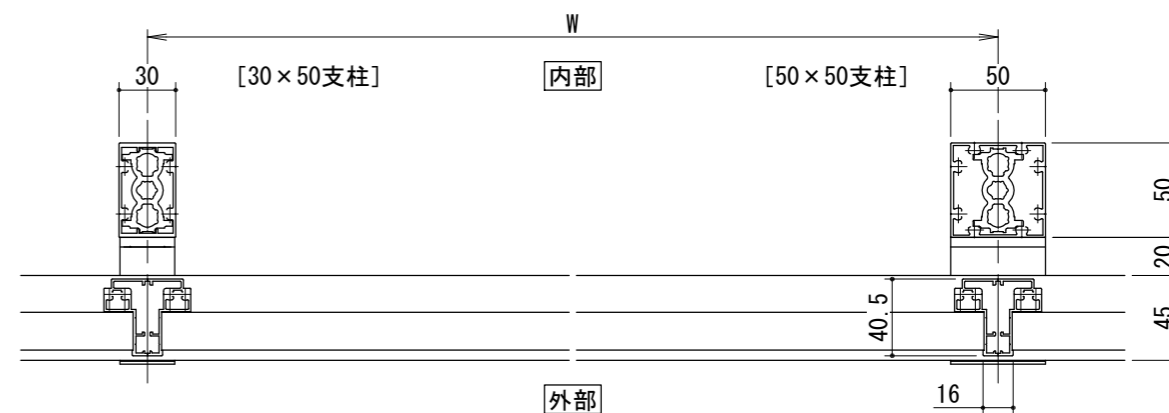

[ガラリタイプ]
胴縁Lブラケット

[ガラリタイプ]
胴縁Zブラケット

胴縁Lブラケット

胴縁Zブラケット

手すりバリエーション