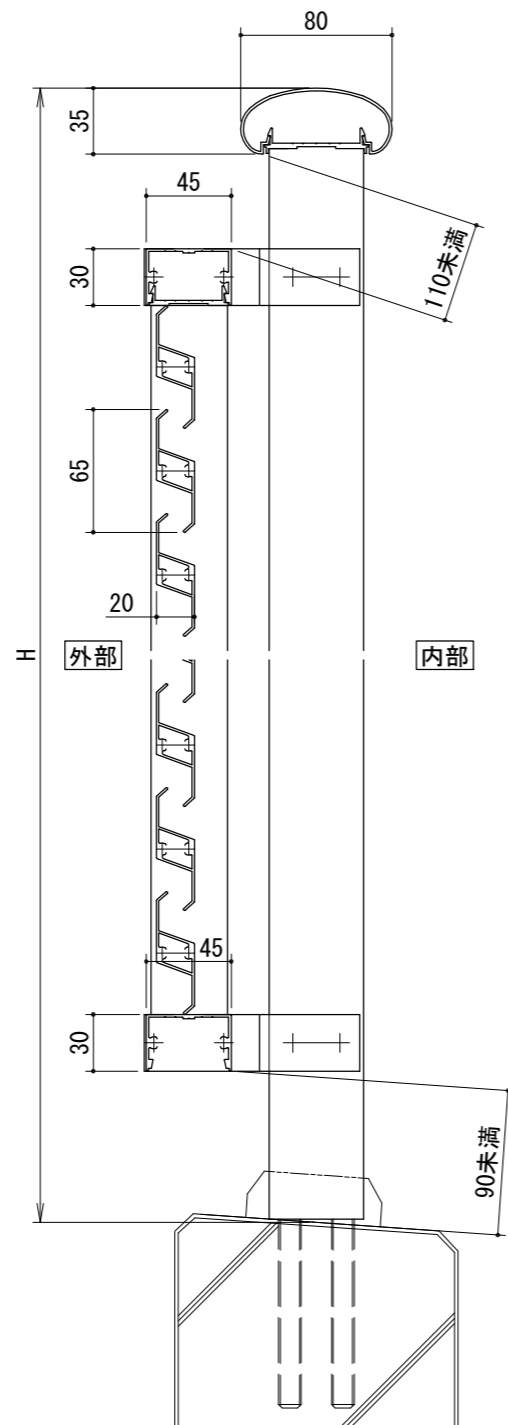

[ガラリタイプ]
胴縁Lブラケット

[ガラリタイプ]
胴縁Zブラケット

胴縁Lブラケット

胴縁Zブラケット

手すりバリエーション